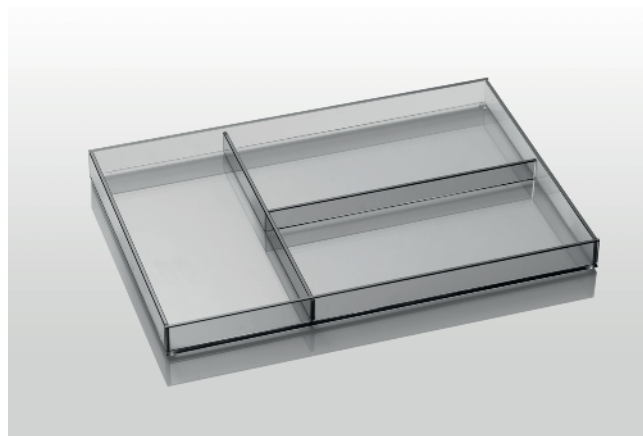

OPTIONAL Collection

Contenitore da appoggio con fondo, cornice e divisori interni in cristallo fumè 4 mm filo lucido.

Container with bottom, frame and internal dividers in 4mm fumé glass with polished edges.

Contenedor de apoyo con fondo, cornisa y divisorios internos de cristal fumè 4 mm canto pulido.