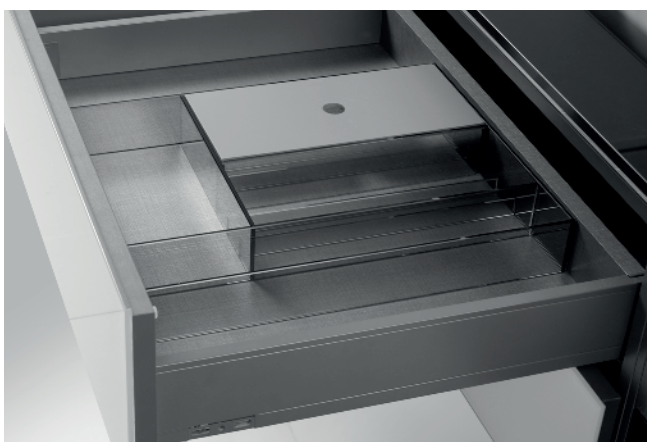

Art.

OP.02

Contenitore senza fondo per interno cassetti con cornice e divisori interni in cristallo fumé 4 mm filo lucido. Coperchietto in legno grigio scuro. Abbinabile a MONOLITE18, VOLUMI, ALEXANDER, QUADRA, DOMINO, INCANTO, KIMONO, DECOR, INFRA, +SKIN Collection. E' possibile inserirlo in tutti i cassetti non asolati a partire da 45 cm e sui cassetti con asola centrale da 90, 105, 120, 135 cm.

Bottomless container for drawers with structure and internal dividers in 4mm fumé glass with polished edges. Cover in dark grey wood. To be combined with MONOLITE18, VOLUMI, ALEXANDER, QUADRA, DOMINO, INCANTO, KIMONO, DECOR, INFRA, +SKIN Collections. It suits all the drawers without drainage holes from 45cm on, and 90, 105, 120 and 135cm drawers with central holes.

Contenedor sin fondo para el interior de cajones con cornisa y divisorios internos de cristal fumé 4 mm canto pulido. Cubierta de madera gris oscuro. Combinable con MONOLITE18, VOLUMI, ALEXANDER, QUADRA, DOMINO, INCANTO, KIMONO, DECOR, INFRA, +SKIN Collection. Es posible colocarlo en todos los cajones sin ojal para sifón a partir de 45 cm y con cajones con ojal para sifón centrado de 90, 105, 120 y 135 cm.