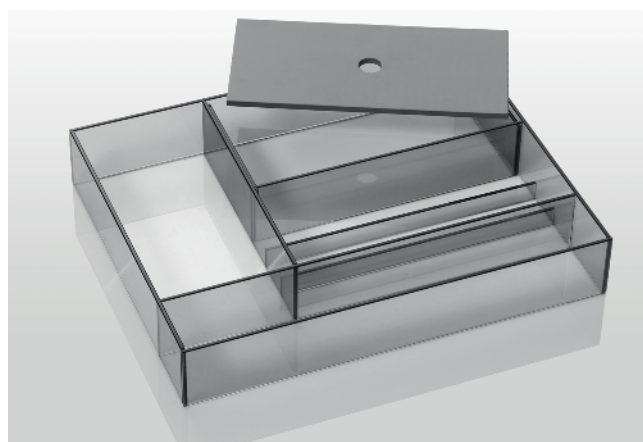

Art.

OP.02

Contenitore senza fondo per interno cassetti con cornice e divisori interni in cristallo fumé 4 mm filo lucido. Coperchietto in legno grigio scuro. Abbinabile a MONOLITE18, VOLUMI, ALEXANDER, QUADRA, DOMINO, INCANTO, KIMONO, DECOR, INFRA, +SKIN Collection. E' possibile inserirlo in tutti i cassetti non asolati a partire da 45 cm e sui cassetti con asola centrale da 90, 105, 120, 135 cm.

Bottomless container for drawers with structure and internal dividers in 4mm fumé glass with polished edges. Cover in dark grey wood. To be combined with MONOLITE18, VOLUMI, ALEXANDER, QUADRA, DOMINO, INCANTO, KIMONO, DECOR, INFRA, +SKIN Collections. It suits all the drawers without drainage holes from 45cm on, and 90, 105, 120 and 135cm drawers with central holes.

Contenedor sin fondo para el interior de cajones con cornisa y divisorios internos de cristal fumé 4 mm canto pulido. Cubierta de madera gris oscuro. Combinable con MONOLITE18, VOLUMI, ALEXANDER, QUADRA, DOMINO, INCANTO, KIMONO, DECOR, INFRA, +SKIN Collection. Es posible colocarlo en todos los cajones sin ojal para sifón a partir de 45 cm y con cajones con ojal para sifón centrado de 90, 105, 120 y 135 cm.