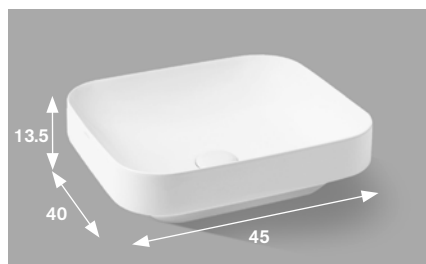

Over level and semi-recessed ceramic basin in glossy white, antracite, blu royale and cacao.

Vasque en céramique à poser et semi-encastrée en finitions Blanc Brillant, Antracite, Blu Royale et Cacao.

Aufsatz-/ Halbeinbecken aus Keramik in den Farben Bianco Lucido (B), Antracite (A), Blu Royale(R) und Cacao (C).