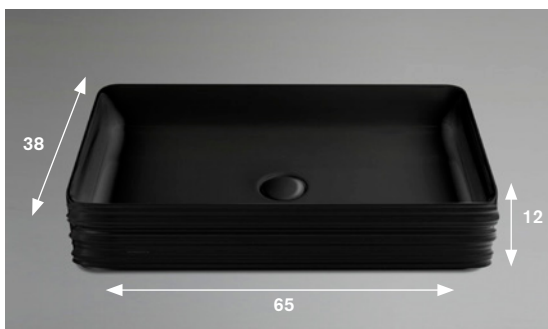

Basin in white ceramic.

Vasque à poser en céramique.

Becken aus weisser Keramik.

	BIANCO
Art.	Glossy - <i>Brillant</i> - Glänzend
B.77	

Basin in opaque black ceramic.

Vasque à poser en céramique.

Becken aus Keramik.