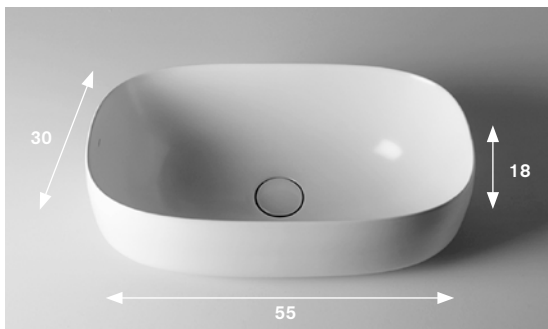

Aufsatzbecken aus Keramik.

Only with left or right tap hole.

Avec trou de robinetterie latéral uniquement

Nur mit seitlicher Armaturenbohrung

	BIANCO	NERO
Art.	Glossy - <i>Brillant</i> - Glänzend	Matt - <i>Mat</i> - Matt
B.76		

Basin in white ceramic.

Vasque à poser en céramique.

Becken aus weisser Keramik.

	BIANCO
Art.	Glossy - <i>Brillant</i> - Glänzend
B.77	

Basin in opaque black ceramic.

Vasque à poser en céramique.

Becken aus Keramik.