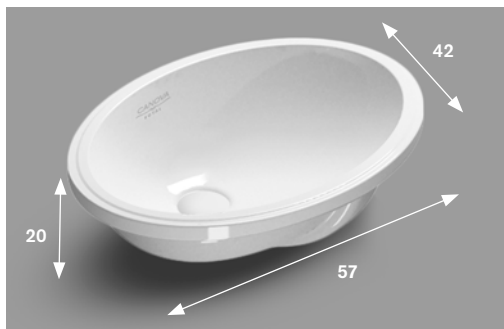

	BIANCO	NERO
Art.	Glossy - <i>Brillant</i> - Glänzend	Matt - <i>Mat</i> - Matt
B.78		

Basin in white ceramic.

Vasque à poser en céramique.

Becken aus weisser Keramik.

	BIANCO
Art.	Glossy - <i>Brillant</i> - Glänzend
B.79	

CERAMIC BASINS - *VASQUES EN CÉRAMIQUE* - BECKEN AUS KERAMIK

Recessed ceramic basins

Vasques en céramique sous plan

Unterbaubecken aus KERAMIK

Included

Incluse

Inklusive

White ceramic basin with overflow hole.

Vasque en céramique blanche avec trop-plein.

Becken aus weisser Keramik mit Überlauf.

Art.

B.57

White ceramic basin with overflow hole.

Vasque en céramique blanche avec trop-plein.

Becken aus weisser Keramik mit Überlauf.