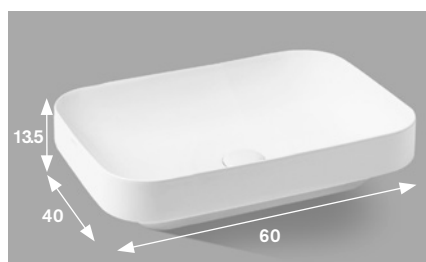

Over level and semi-recessed ceramic basin in glossy white, antracite, blu royale and cacao.

Vasque en céramique à poser et semi-encastrée en finitions Blanc Brillant, Antracite, Blu Royale et Cacao.

Aufsatz-/ Halbeinbecken aus Keramik in den Farben Bianco Lucido (B), Antracite (A), Blu Royale(R) und Cacao (C).