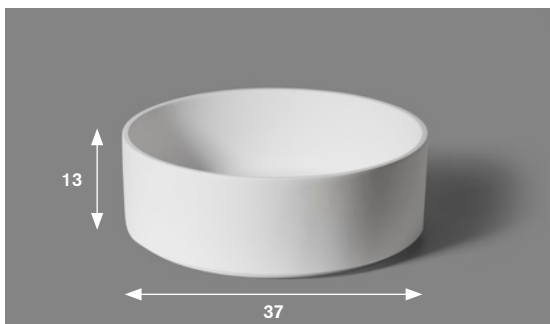

Vasque à poser en Ceramilux blanc

Weisses Ceramilux Aufsatzbecken.

Art.

B40

GLOSSY
BRILLANT
GLÄNZEND

MATT
MAT
MATT

Over level ceramilux white basin.

Vasque à poser en Ceramilux blanc

Weisses Ceramilux Aufsatzbecken

Art.

B41

GLOSSY
BRILLANT
GLÄNZEND

MATT
MAT
MATT

Over level ceramilux white basin.

Vasque à poser en Ceramilux blanc

Weisses Ceramilux Aufsatzbecken