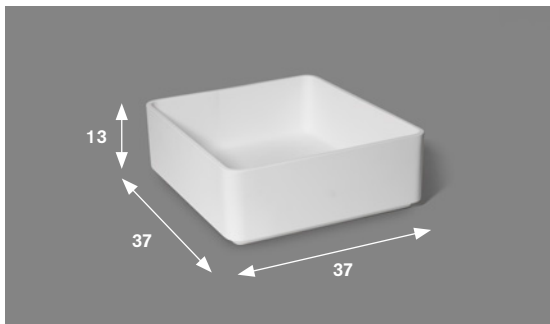

CERAMILUX BASINS - VASQUES EN CERAMILUX - BECKEN AUS CERAMILUX

Over level Ceramilux basins.

Vasques à poser en Ceramilux

Aufsatzbecken aus CERAMILUX

Included
Incluse
Inklusive

Over level ceramilux white basin.

Vasque à poser en Ceramilux blanc

Weisses Ceramilux Aufsatzbecken.

Art.

B40

GLOSSY
BRILLANT
GLÄNZEND

MATT
MAT
MATT

Over level ceramilux white basin.

Vasque à poser en Ceramilux blanc

Weisses Ceramilux Aufsatzbecken

Art.

B41

GLOSSY
BRILLANT
GLÄNZEND

MATT
MAT
MATT

Over level ceramilux white basin.

Vasque à poser en Ceramilux blanc

Weisses Ceramilux Aufsatzbecken