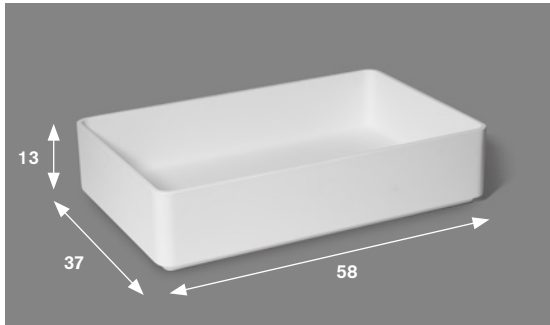

CERAMILUX BASINS - VASQUES EN CERAMILUX - BECKEN AUS CERAMILUX

Over level Ceramilux basins.

Vasques à poser en Ceramilux

Aufsatzbecken aus CERAMILUX

Included
Incluse
Inklusive

Over level ceramilux white basin.

Vasque à poser en Ceramilux blanc

Weisses Ceramilux Aufsatzbecken.

Art.

B40

GLOSSY
BRILLANT
GLÄNZEND

MATT
MAT
MATT

Over level ceramilux white basin.

Vasque à poser en Ceramilux blanc

Weisses Ceramilux Aufsatzbecken

Art.

B41

GLOSSY
BRILLANT
GLÄNZEND

MATT
MAT
MATT

Over level ceramilux white basin.

Vasque à poser en Ceramilux blanc

Weisses Ceramilux Aufsatzbecken