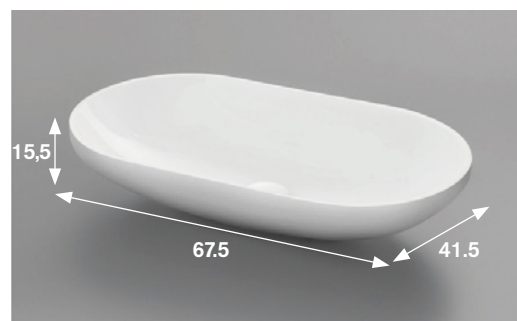

Thermofusioniertes Aufsatzbecken aus halbtransparentem Glas in Bronzo (BR), Fumé (FU) und Blu (BL).

Mit Auflagebasis ausgestattet.

Design Arte L. Studio

- BR (BRONZO)
- FU (FUME)
- BL (BLU)

Art.

B.90

Over level thermomoulded basin in Opalite complete with mounting ring.

Vasque à poser thermoformée en Opalite, support d'installation inclus.

Thermofusioniertes Aufsatzbecken in Opalite. Mit Auflagebasis ausgestattet.

Art.

OPALITE BIANCO (OB) OPALITE NERO (ON)

B.90

Over level thermomoulded transparent basin in extra-clear glass complete with mounting ring.