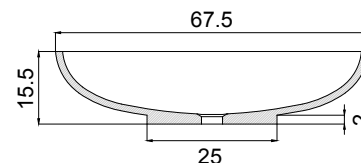

Thermofusioniertes Aufsatzbecken aus halbtransparentem Glas in Bronzo (BR), Fumé (FU) und Blu (BL).

Mit Auflagebasis ausgestattet.

Design Arte L. Studio

- BR (BRONZO)
- FU (FUME)
- BL (BLU)

Art.

B.90

Over level thermomoulded basin in Opalite complete with mounting ring.