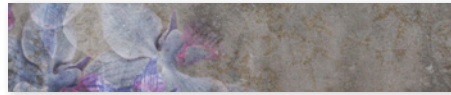

NEW moho

TOP MOHO

Top formed by the stratified matching of 2 layers of extra-clear transparent glass, 8mm each, and 1 central layer of decoration for a total thickness of about 17 mm. Top available from a minimum length of 90 cm with the 3 decoration Cherry, Calypso and Garden and the 2 marbles Patagonia and Grigio Carnico.

TOP issu de la stratification de 2 plaques de verres ép. 8 mm et de l'insertion d'un motif entre les deux plaques pour une épaisseur totale de 17 mm. Top disponible à partir d'une longueur de 90 cm et avec 5 types de décorations: Cherry, Calypso, Garden et les 2 marbres Patagonia et Grigio carnico.

Top besitzt eine Gesamtstärke von ca. 17mm und besteht aus 2 Schichten Extraklarglas von jeweils 8mm und einem eingelegten Muster.

Erhältlich mit einer Auswahl von Mustern: Cherry, Calypso, Garden, R_Evolution und Mesh, sowie die Verkleidung in Marmoroptik in Patagonia und Grigio Carnico.

DECORATIONS - MOTIFS - DEKOR

CL Calypso

MARBLES - MARBRES - MARMI