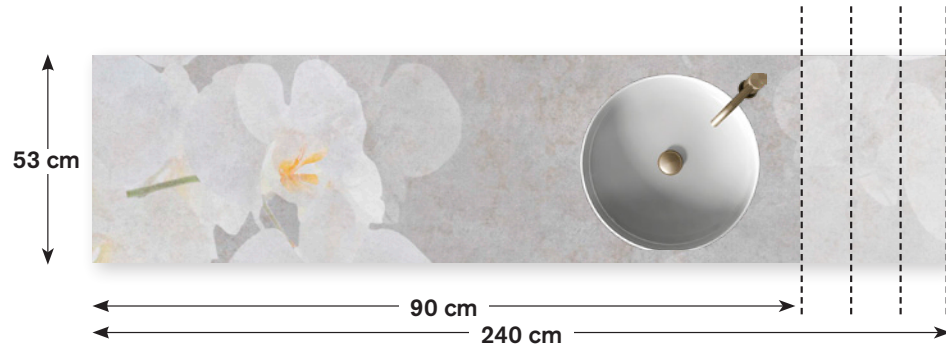

NEW moho

TOP MOHO

Top formed by the stratified matching of 2 layers of extra-clear transparent glass, 8mm each, and 1 central layer of decoration for a total thickness of about 17 mm. Top available from a minimum length of 90 cm with the 3 decoration Cherry, Calypso and Garden and the 2 marbles Patagonia and Grigio Carnico.

TOP issu de la stratification de 2 plaques de verres ép. 8 mm et de l'insertion d'un motif entre les deux plaques pour une épaisseur totale de 17 mm. Top disponible à partir d'une longueur de 90 cm et avec 5 types de décorations: Cherry, Calypso, Garden et les 2 marbres Patagonia et Grigio carnico.

Top besitzt eine Gesamtstärke von ca. 17mm und besteht aus 2 Schichten Extraklarglas von jeweils 8mm und einem eingelegten Muster.

Erhältlich mit einer Auswahl von Mustern: Cherry, Calypso, Garden, R_Evolution und Mesh, sowie die Verkleidung in Marmoroptik in Patagonia und Grigio Carnico.