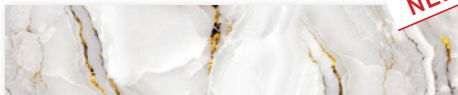

Top besitzt eine Gesamtstärke von ca. 17mm und besteht aus 2 Schichten Extraklarglas von jeweils 8mm und einem eingelegten Muster.

Erhältlich mit einer Auswahl von Mustern: Cherry, Calypso, Garden, R_Evolution und Mesh, sowie die Verkleidung in Marmoroptik in Patagonia und Grigio Carnico.

DECORATIONS - MOTIFS - DEKOR

CE Cherry

CL Calypso

GA Garden

MARBLES - MARBRES - MARMI

PA Patagonia

GC Grigio carnico