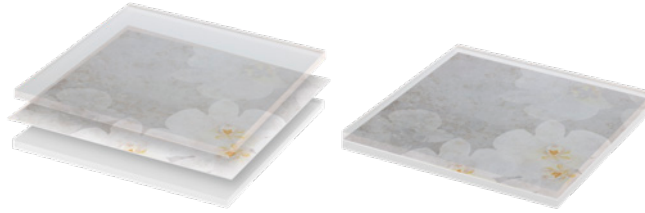

NEW moho

TOP MOHO

Top formed by the stratified matching of 2 layers of extra-clear transparent glass, 8mm each, and 1 central layer of decoration for a total thickness of about 17 mm. Top available from a minimum length of 90 cm with the 3 decoration Cherry, Calypso and Garden and the 2 marbles Patagonia and Grigio Carnico.

TOP issu de la stratification de 2 plaques de verres ép. 8 mm et de l'insertion d'un motif entre les deux plaques pour une épaisseur totale de 17 mm. Top disponible à partir d'une longueur de 90 cm et avec 5 types de décorations: Cherry, Calypso, Garden et les 2 marbres Patagonia et Grigio carnico.

Top besitzt eine Gesamtstärke von ca. 17mm und besteht aus 2 Schichten Extraklarglas von jeweils 8mm und einem eingelegten Muster.

Erhältlich mit einer Auswahl von Mustern: Cherry, Calypso, Garden, R_Evolution und Mesh, sowie die Verkleidung in Marmoroptik in Patagonia und Grigio Carnico.