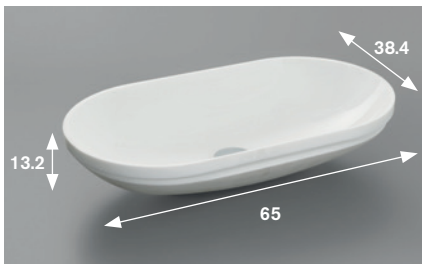

Vasque thermoformée en OPALITE, support d'installation inclus.

Thermofusiniertes Aufsatzbecken in Opalite. Mit Auflagebasis ausgestattet.

Design Arte L. Studio

Art.

OPALITE BIANCO (OB) OPALITE NERO (ON)

B18

Semi-recessed OPALITE basins.

Vasques en OPALITE semi-encastrées

Halbeinbaubecken aus OPALITE

Thermomoulded semi-recessed basin in Opalite.

Vasque thermoformée en OPALITE semi-encastrée.

Thermofusiniertes Halbeinbaubecken in Opalite.

Art.

OPALITE BIANCO (OB) OPALITE NERO (ON)

B.87

Thermomoulded semi-recessed basin in Opalite.

Vasque thermoformée en OPALITE semi-encastrée.

Thermofusiniertes Halbeinbaubecken in Opalite.

Art.

OPALITE BIANCO (OB) OPALITE NERO (ON)