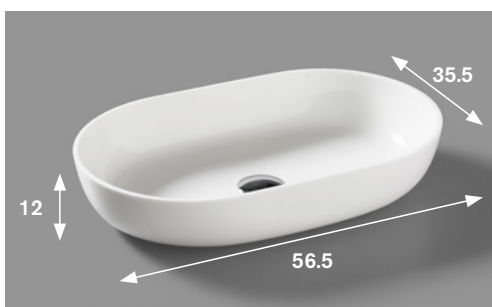

*Vasque à poser thermoformée en verre extraclair, support d'installation inclus.*

Thermofusioniertes Aufsatzbecken aus transparentem, extraklarem Glas. Mit Auflagering ausgestattet.

Design Anita Brotto

EXTRACHIARO TRASPARENTE (27)  
TRANSPARENT EXTRACLAIR 27  
EXTRAKLAR TRANSPARENT (27)

**Art.**

**B01**

**Over level thermomoulded basin in translucent glass Giada, Zaffiro and Grafite finishes complete with mounting ring.**

*Vasque à poser thermoformée en verre translucide Giada, Zaffiro et Grafite, support d'installation inclus.*

Thermofusioniertes Aufsatzbecken aus halbtransparentem Glas in den Farben Giada (G), Zaffiro (Z) und Grafite (F). Mit Auflagering ausgestattet.

- G (GIADA)
- Z (ZAFFIRO)
- F (GRAFITE)

**Art.**

**B01**

**Over level thermomoulded basin in OPALITE complete with mounting support.**

*Vasque à poser thermoformée en OPALITE, support d'installation inclus.*

Thermofusioniertes Aufsatzbecken in Opalite. Mit Auflagering ausgestattet.

**Art.**

OPALITE BIANCO (OB) OPALITE NERO (ON)

**B01**

**Over-level basin in SOLID SURFACE complete with mounting support.**