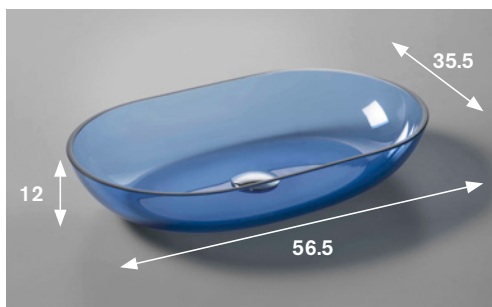

# PORTOFINO COLLECTION

BASINS/  
VASQUES/  
BECKEN

Design Anita Broto  
**ARTELINEA**  
FIRENZE 1962

**Over level basins**

*Vasques à poser*

Aufsatzbecken

**Included**  
Incluse  
Inklusive

**Over level thermomoulded transparent basin in extra-clear glass complete with mounting ring.**

*Vasque à poser thermoformée en verre extraclair, support d'installation inclus.*

Thermofusioniertes Aufsatzbecken aus transparentem, extraklarem Glas. Mit Auflagering ausgestattet.

Design Anita Brotto

EXTRACHIARO TRASPARENTE (27)  
TRANSPARENT EXTRACLAIR 27  
EXTRAKLAR TRANSPARENT (27)

**Art.**

**B01**

**Over level thermomoulded basin in translucent glass Giada, Zaffiro and Grafite finishes complete with mounting ring.**

*Vasque à poser thermoformée en verre translucide Giada, Zaffiro et Grafite, support d'installation inclus.*

Thermofusioniertes Aufsatzbecken aus halbtransparentem Glas in den Farben Giada (G), Zaffiro (Z) und Grafite (F). Mit Auflagering ausgestattet.

- G (GIADA)
- Z (ZAFFIRO)
- F (GRAFITE)

**Art.**

**B01**

**Over level thermomoulded basin in OPALITE complete with mounting support.**