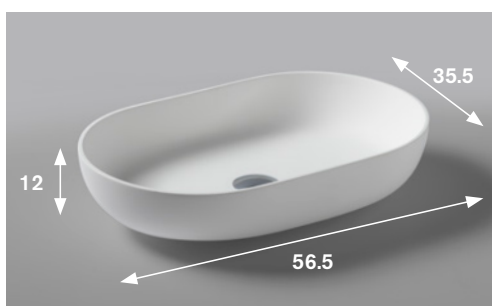

**Art.**

**B01**

**Over level thermomoulded basin in translucent glass Giada, Zaffiro and Grafite finishes complete with mounting ring.**

*Vasque à poser thermoformée en verre translucide Giada, Zaffiro et Grafite, support d'installation inclus.*

Thermofusioniertes Aufsatzbecken aus halbtransparentem Glas in den Farben Giada (G), Zaffiro (Z) und Grafite (F). Mit Auflagering ausgestattet.

- G (GIADA)
- Z (ZAFFIRO)
- F (GRAFITE)

**Art.**

**B01**

**Over level thermomoulded basin in OPALITE complete with mounting support.**

*Vasque à poser thermoformée en OPALITE, support d'installation inclus.*

Thermofusioniertes Aufsatzbecken in Opalite. Mit Auflagering ausgestattet.

**Art.**

OPALITE BIANCO (OB) OPALITE NERO (ON)

**B01**

**Over-level basin in SOLID SURFACE complete with mounting support.**

*Vasque à poser thermoformée en SOLID SURFACE MAT, support d'installation inclus.*

Thermofusioniertes Aufsatzbecken in Solid Surface. Mit Auflagering ausgestattet.

**Art.**

**B01**