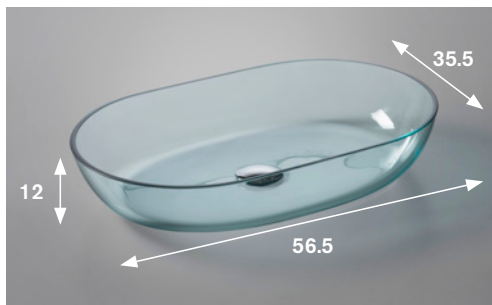

# PORTOFINO COLLECTION

BASINS/  
VASQUES/  
BECKEN

Design Anita Broto  
**ARTELINEA**  
FIRENZE 1962

**Over level basins**

*Vasques à poser*

Aufsatzbecken

**Included**  
Incluse  
Inklusive

**Over level thermomoulded transparent basin in extra-clear glass complete with mounting ring.**

*Vasque à poser thermoformée en verre extraclair, support d'installation inclus.*

Thermofusioniertes Aufsatzbecken aus transparentem, extraklarem Glas. Mit Auflagering ausgestattet.

Design Anita Brotto

EXTRACHIARO TRASPARENTE (27)  
TRANSPARENT EXTRACLAIR 27  
EXTRAKLAR TRANSPARENT (27)

**Art.**

**B01**

**Over level thermomoulded basin in translucent glass Giada, Zaffiro and Grafite finishes complete with mounting ring.**

*Vasque à poser thermoformée en verre translucide Giada, Zaffiro et Grafite, support d'installation inclus.*

Thermofusioniertes Aufsatzbecken aus halbtransparentem Glas in den Farben Giada (G), Zaffiro (Z) und Grafite (F). Mit Auflagering ausgestattet.

- G (GIADA)
- Z (ZAFFIRO)
- F (GRAFITE)

**Art.**

**B01**

**Over level thermomoulded basin in OPALITE complete with mounting support.**