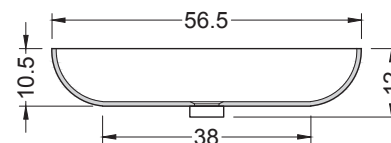

*Vasque à poser thermoformée en verre extraclair, support d'installation inclus.*

Thermofusioniertes Aufsatzbecken aus transparentem, extraklarem Glas. Mit Auflagering ausgestattet.

Design Anita Brotto

EXTRACHIARO TRASPARENTE (27)  
TRANSPARENT EXTRACLAIR 27  
EXTRAKLAR TRANSPARENT (27)