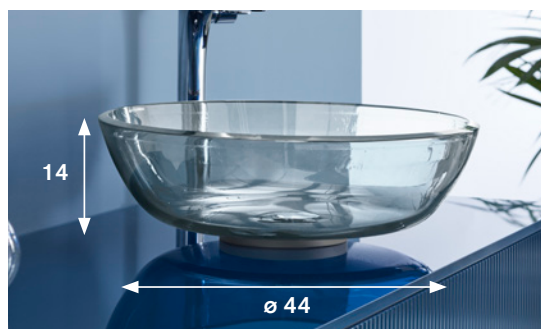

Thermofusioniertes Aufsatzbecken aus halbtransparentem Glas in Bronzo (BR), Fumé (FU) und Blu (BL).

Mit Auflagebasis ausgestattet.

Design Arte L. Studio

- BR (BRONZO)
- FU (FUME)
- BL (BLU)

Art.

B97

Over level thermomoulded basin in Opalite complete with mounting ring.

Vasque à poser thermoformée en Opalite, support d'installation inclus.

Thermofusioniertes Aufsatzbecken in Opalite. Mit Auflagebasis ausgestattet.

Art.

OPALITE BIANCO (OB) OPALITE NERO (ON)

B97

Over level thermomoulded basin in transparent extra-clear glass complete with mounting support.

Vasque à poser thermoformée en verre transparent extraclair, support d'installation inclus.

Thermofusioniertes Aufsatzbecken aus transparentem, extraklarem Glas. Mit Auflagebasis ausgestattet.

Art.

EXTRACHIARO TRASPARENTE (27)
TRANSPARENT EXTRACLAIR 27
EXTRAKLAR TRANSPARENT (27)

B97

Over level thermomoulded basin in traslucent glass with outer enamel in Topazio and Quarzo Fumé complete with mounting support.

Vasque à poser thermoformée en verre coloré extérieurement en finitions Topazio (TO) et Quarzo fumé (QF), support d'installation inclus.