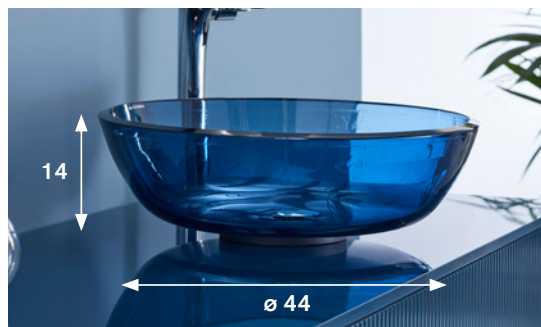

Over level basins.

Vasques a poser
Aufsatzbecken

Included
Incluse
Inklusive

Over level thermomoulded basin in traslucent glass Bronzo, Fumé and Blu finishes complete with mounting support.

Vasque à poser thermoformée en verre translucide finitions Bronzo (BR), Fumé (FU) et Blu (BL), support d'installation inclus.

Thermofusioniertes Aufsatzbecken aus halbtransparentem Glas in Bronzo (BR), Fumé (FU) und Blu (BL).

Mit Auflagebasis ausgestattet.

Design Arte L. Studio

- BR (BRONZO)
- FU (FUME)
- BL (BLU)

Art.

B97

Over level thermomoulded basin in Opalite complete with mounting ring.

Vasque à poser thermoformée en Opalite, support d'installation inclus.

Thermofusioniertes Aufsatzbecken in Opalite. Mit Auflagebasis ausgestattet.

Art.

OPALITE BIANCO (OB) OPALITE NERO (ON)

B97

Over level thermomoulded basin in transparent extra-clear glass complete with mounting support.

Vasque à poser thermoformée en verre transparent extraclair, support d'installation inclus.

Thermofusioniertes Aufsatzbecken aus transparentem, extraklarem Glas. Mit Auflagebasis ausgestattet.

Art.

EXTRACHIARO TRASPARENTE (27)
TRANSPARENT EXTRACLAIR 27
EXTRAKLAR TRANSPARENT (27)