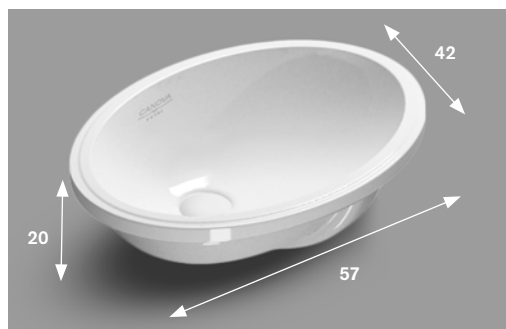

LAVABI IN CERAMICA - CERAMIC BASINS- LAVABOS DE CERAMICA

Lavabi in ceramica sottopiano.

Recessed ceramic basins.

Lavabos de cerámica bajo encimera.

Inclusa
Included
Incluida

Lavabo in ceramica bianco con troppo pieno.

White ceramic basin with overflow hole.

Lavabo blanco de cerámica con rebosadero.

Art.

B.57

Lavabo in ceramica bianco con troppo pieno.

White ceramic basin with overflow hole.

Lavabo blanco de cerámica con rebosadero.