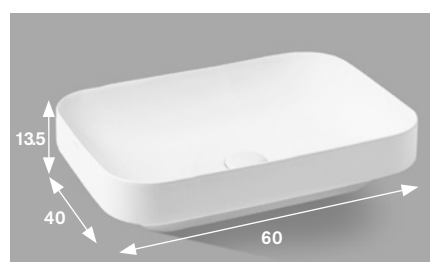

Lavabo in ceramica da semincasso/appoggio finitura bianco lucido, antracite, blu royale e cacao.

Over level and semi-recessed ceramic basin in glossy white, charcoal, blu royale and cacao.

Lavabo de cerámica de semiencastré/apoyo acabado blanco brillo, antracita, blu royale y cacao.