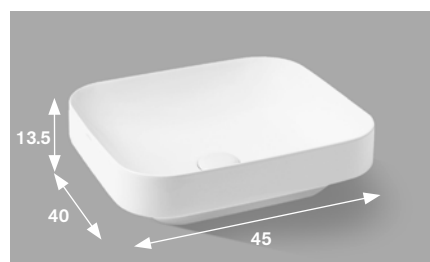

Lavabo in ceramica da semincasso/appoggio finitura bianco lucido, antracite, blu royale e cacao.

Over level and semi-recessed ceramic basin in glossy white, charcoal, blu royale and cacao.

Lavabo de cerámica de semiencastré/apoyo acabado blanco brillo, antracita, blu royale y cacao.