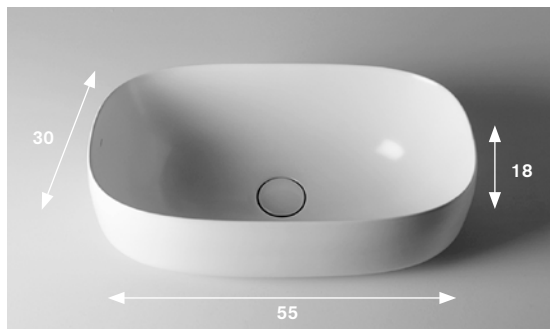

Lavabo in ceramica bianco.

Basin in white ceramic.

Lavabo de cerámica blanco.