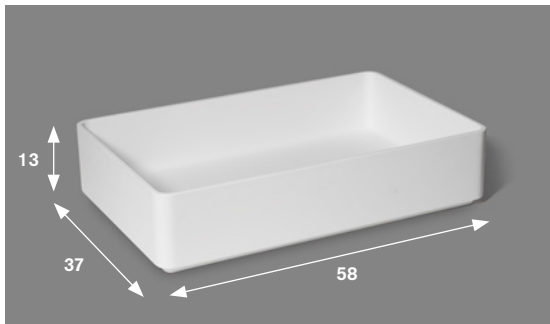

LAVABI IN CERAMILUX - CERAMILUX BASINS- LAVABOS DE CERAMILUX

Lavabi in Ceramilux appoggio.

Over level Ceramilux basins.

Lavabo de Ceramilux de apoyo

Inclusa
Included
Incluida

Lavabo in Ceramilux bianco da appoggio.

Over level ceramilux white basin.

Lavabo blanco de Ceramilux de apoyo.

Art.

B40

LUCIDO
GLOSSY
BRILLO

OPACO
MATT
MATE

Lavabo in Ceramilux bianco da appoggio.

Over level ceramilux white basin.

Lavabo blanco de Ceramilux de apoyo.

Art.

B41

LUCIDO
GLOSSY
BRILLO

OPACO
MATT
MATE

Lavabo in Ceramilux bianco da appoggio.

Over level ceramilux white basin.

Lavabo blanco de Ceramilux de apoyo.