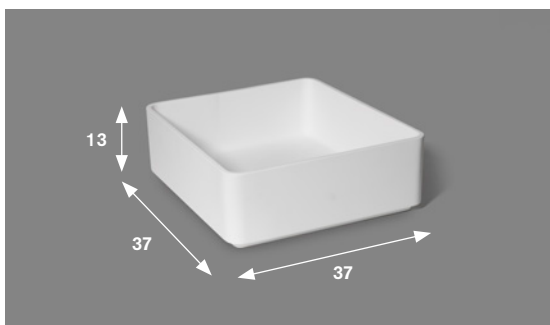

LAVABI IN CERAMILUX - CERAMILUX BASINS- LAVABOS DE CERAMILUX

Lavabi in Ceramilux appoggio.

Over level Ceramilux basins.

Lavabo de Ceramilux de apoyo

Inclusa
Included
Incluida

Lavabo in Ceramilux bianco da appoggio.

Over level ceramilux white basin.

Lavabo blanco de Ceramilux de apoyo.

Art.

B40

LUCIDO
GLOSSY
BRILLO

OPACO
MATT
MATE

Lavabo in Ceramilux bianco da appoggio.

Over level ceramilux white basin.

Lavabo blanco de Ceramilux de apoyo.

Art.

B41

LUCIDO
GLOSSY
BRILLO

OPACO
MATT
MATE

Lavabo in Ceramilux bianco da appoggio.

Over level ceramilux white basin.

Lavabo blanco de Ceramilux de apoyo.