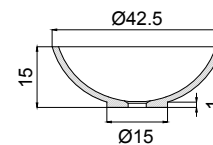

Lavabi da appoggio

Over level basins.
Lavabos de apoyo

Inclusa
Included
Incluida

Lavabo termofuso in cristallo colorato in pasta Bronzo, Fumé e Blu traslucido da appoggio completo di supporto alla base.
Over level thermomoulded basin in traslucent glass coloured throughout the mass Bronzo, Fumé and Blu finishes complete with mounting support.
Lavabo termofundido de cristal coloreado en pasta Bronzo, Fumé y Blu traslúcido de apoyo con soporte en la base.

Design Arte L. Studio

- BR (BRONZO)
- FU (FUME')
- BL (BLU)

Art.

B.91

Lavabo termofuso in Opalite da appoggio completo di supporto alla base.

Over level thermomoulded basin in Opalite complete with mounting support.
Lavabo termofundido de Opalite de apoyo con soporte en la base.

Art.

OPALITE BIANCO (OB)   OPALITE NERO (ON)

B.91

Lavabo termofuso in cristallo colorato in pasta e verniciato esternamente Topazio e Quarzo Fumé da appoggio completo di supporto alla base.

Over level thermomoulded basin in traslucent glass with outer enamel in Topazio and Quarzo Fumé complete with mounting support.
Lavabo termofundido de cristal coloreado en pasta y barnizado externamente Topazio y Quarzo Fumé de apoyo con soporte en la base.

Design Arte L. Studio

- TO (TOPAZIO)
- QF (QUARZO FUME')

Art.

B.91