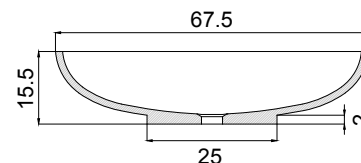

Lavabi da appoggio

Over level basins

Lavabos de apoyo

Inclusa

Included

Incluida

Lavabo termofuso in cristallo colorato in pasta Bronzo, Fumé e Blu traslucido da appoggio completo di supporto alla base.

Over level thermomoulded basin in traslucent glass Bronzo, Fumé and Blu finishes complete with mounting support.

Lavabo termofundido de cristal coloreado en pasta Bronzo, Fumé y Blu translúcido de apoyo con soporte en la base.

Design Arte L. Studio

- BR (BRONZO)
- FU (FUME)
- BL (BLU)

Art.

B.90

Lavabo termofuso in Opalite da appoggio completo di supporto alla base.

Over level thermomoulded basin in Opalite complete with mounting support.

Lavabo termofundido de Opalite de apoyo con con soporte en la base.

Art.

OPALITE BIANCO (OB) OPALITE NERO (ON)

B.90

Lavabo termofuso in cristallo extrachiario trasparente da appoggio completo di supporto alla base.

Over level thermomoulded transparent basin in extra-clear glass complete with mounting support.

Lavabo termofundido de cristal extraclaro trasparente de apoyo con soporte en la base.

EXTRACHIARIO TRASPARENTE (27)

TRANSPARENT EXTRA-CLEAR (27)

EXTRACLARO TRASPARENTE (27)

Art.

B.90

Lavabo termofuso in cristallo colorato in pasta e verniciato esternamente Topazio e Quarzo Fumé da appoggio completo di supporto alla base.

Over level thermomoulded basin in glass coloured throughout the mass and outside enameled in Topazio e Quarzo Fumé with mounting support.

Lavabo termofundido de cristal coloreado en pasta y barnizado externamente Topazio y Quarzo Fumé de apoyo con soporte en la base.

- TO (TOPAZIO)
- QF (QUARZO FUME)

Art.

B.90