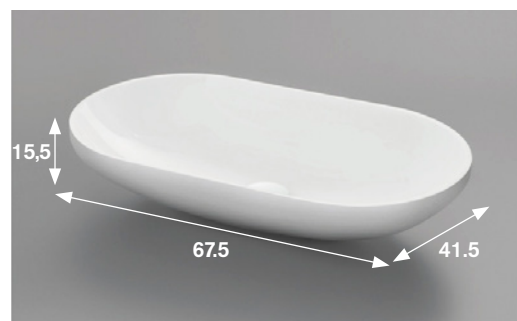

Lavabi da appoggio

Over level basins

Lavabos de apoyo

Inclusa

Included

Incluida

Lavabo termofuso in cristallo colorato in pasta Bronzo, Fumé e Blu traslucido da appoggio completo di supporto alla base.

Over level thermomoulded basin in traslucent glass Bronzo, Fumé and Blu finishes complete with mounting support.

Lavabo termofundido de cristal coloreado en pasta Bronzo, Fumé y Blu translúcido de apoyo con soporte en la base.

Design Arte L. Studio

- BR (BRONZO)
- FU (FUME)
- BL (BLU)

Art.

B.90

Lavabo termofuso in Opalite da appoggio completo di supporto alla base.

Over level thermomoulded basin in Opalite complete with mounting support.

Lavabo termofundido de Opalite de apoyo con con soporte en la base.

Art.

OPALITE BIANCO (OB) OPALITE NERO (ON)

B.90

Lavabo termofuso in cristallo extrachiario trasparente da appoggio completo di supporto alla base.