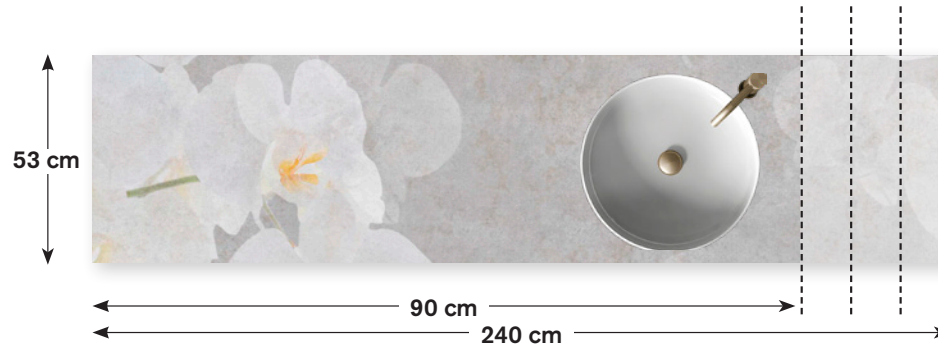

## TOP MOHO

Top formato dall'accoppiamento di stratifica tra 2 cristalli trasparenti extrachiari sp.8 mm e decoro interposto per uno spessore totale di circa 17 mm. Top disponibile a partire da 90 cm di larghezza con i 3 decori Cherry, Calypso e Garden e i 2 marmi Patagonia e Grigio carnico.

Top formed by the stratified matching of 2 layers of extra-clear transparent glass, 8mm each, and 1 central layer of decoration for a total thickness of about 17 mm. Top available from a minimum length of 90 cm with the 3 decoration Cherry, Calypso and Garden and the 2 marbles Patagonia and Grigio Carnico.

Top formado por el acoplamiento de 2 cristales transparente extraclearo estratificados de espesor 8mm y decoración interpuesta con un espesor total de 17mm. Top disponible a partir de 90cm. de longitud con 3 decoraciones Cherry, Calypso y Garden y 2 mármoles Patagonia y Grigio carnico.