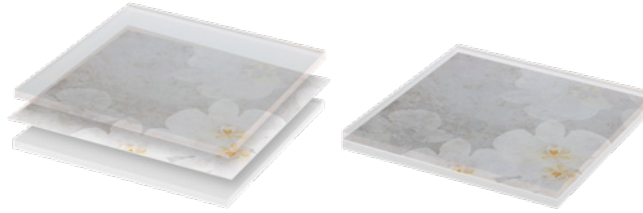

## TOP MOHO

Top formato dall'accoppiamento di stratifica tra 2 cristalli trasparenti extrachiari sp.8 mm e decoro interposto per uno spessore totale di circa 17 mm. Top disponibile a partire da 90 cm di larghezza con i 3 decori Cherry, Calypso e Garden e i 2 marmi Patagonia e Grigio carnico.

Top formed by the stratified matching of 2 layers of extra-clear transparent glass, 8mm each, and 1 central layer of decoration for a total thickness of about 17 mm. Top available from a minimum length of 90 cm with the 3 decoration Cherry, Calypso and Garden and the 2 marbles Patagonia and Grigio Carnico.

Top formado por el acoplamiento de 2 cristales transparente extraclearo estratificados de espesor 8mm y decoración interpuesta con un espesor total de 17mm. Top disponible a partir de 90cm. de longitud con 3 decoraciones Cherry, Calypso y Garden y 2 mármoles Patagonia y Grigio carnico.