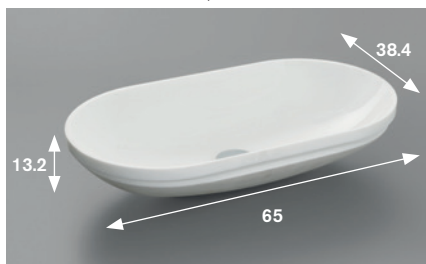

LAVABI IN OPALITE - OPALITE BASINS - LAVABOS DE OPALITE

Lavabi in OPALITE da appoggio.

Over level OPALITE basins.

Lavabos de OPALITE de apoyo.

Inclusa
Included
Incluida

Lavabo termofuso in Opalite da appoggio completo di anello alla base.

Thermomoulded sit-on basin in Opalite complete with mounting ring.

Lavabo termofundido de Opalite de apoyo con anillo en la base.

Design Arte L. Studio

Art.

OPALITE BIANCO (OB) OPALITE NERO (ON)

B18

Lavabi in OPALITE semincasso

Semi-recessed OPALITE basins.

Lavabos de OPALITE de semiencastré.

Lavabo termofuso in Opalite semincasso.

Thermomoulded semi-recessed basin in Opalite.

Lavabo termofundido de Opalite de semiencastré.

Art.

OPALITE BIANCO (OB) OPALITE NERO (ON)

B.87

Lavabo termofuso in Opalite semincasso.

Thermomoulded semi-recessed basin in Opalite.

Lavabo termofundido de Opalite de semiencastré.

Art.

OPALITE BIANCO (OB) OPALITE NERO (ON)

B.86