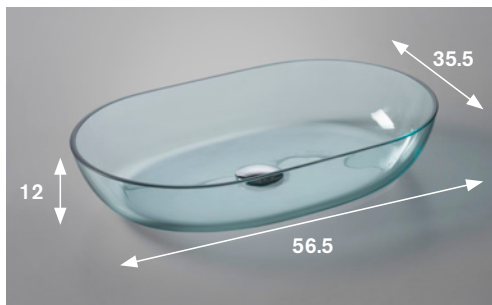

PORTOFINO COLLECTION

LAVABI/BASINS

Design Anita Brotto
ARTELINEA
FIRENZE 1962

Lavabi da appoggio

Over level basins

Lavabos de apoyo

Inclusa
Included
Inclusa

Lavabo termofuso in cristallo extrachiaro trasparente da appoggio completo di supporto alla base.

Over level thermomoulded transparent basin in extra-clear glass complete with mounting support.

Lavabo termofusionado de cristal extraclaro trasparente de apoyo con soporte en la base.

Design Anita Brotto

EXTRACHIARO TRASPARENTE (27)
TRANSPARENT EXTRA-CLEAR (27)
EXTRACLARO TRASPARENTE (27)

Art.

B01

Lavabo termofuso in cristallo Giada, Zaffiro e Grafite traslucido da appoggio completo di supporto alla base.

Over level thermomoulded basin in translucent glass Giada, Zaffiro and Grafite finishes complete with mounting support.

Lavabo termofusionado de cristal Giada, Zaffiro y Grafite traslucido de apoyo con soporte en la base.