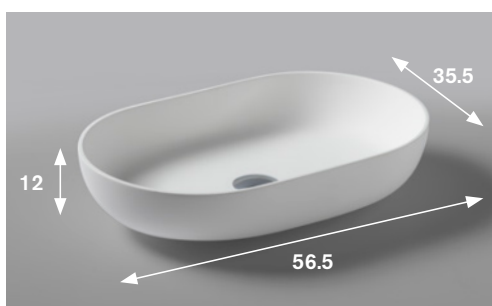

Over level thermomoulded transparent basin in extra-clear glass complete with mounting support.

Lavabo termofusionado de cristal extraclaro trasparente de apoyo con soporte en la base.

Design Anita Brotto

Over level thermomoulded basin in translucent glass Giada, Zaffiro and Grafite finishes complete with mounting support.

Lavabo termofusionado de cristal Giada, Zaffiro y Grafite traslucido de apoyo con soporte en la base.

- G (GIADA)
- Z (ZAFFIRO)
- F (GRAFITE)

Art.

B01

Lavabo termofuso in OPALITE da appoggio completo di supporto alla base.

Over level thermomoulded basin in OPALITE complete with mounting support.

Lavabo termofundido de OPALITE de apoyo con soporte en la base.

Art.

OPALITE BIANCO (OB) OPALITE NERO (ON)

B01

Lavabo in SOLID SURFACE da appoggio completo di supporto alla base.

Over-level basin in SOLID SURFACE complete with mounting support.

Lavabo de SOLID SURFACE de apoyo con soporte en la base.