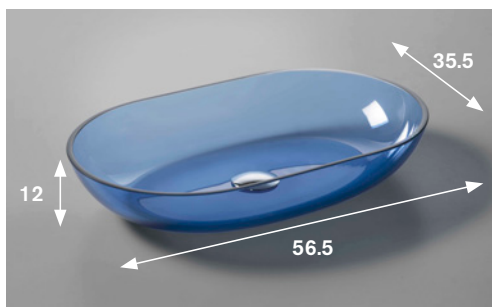

Over level thermomoulded transparent basin in extra-clear glass complete with mounting support.

Lavabo termofusionado de cristal extraclaro trasparente de apoyo con soporte en la base.

Design Anita Brotto

EXTRACHIARO TRASPARENTE (27)
TRANSPARENT EXTRA-CLEAR (27)
EXTRACLARO TRASPARENTE (27)

Art.

B01

Lavabo termofuso in cristallo Giada, Zaffiro e Grafite traslucido da appoggio completo di supporto alla base.

Over level thermomoulded basin in translucent glass Giada, Zaffiro and Grafite finishes complete with mounting support.

Lavabo termofusionado de cristal Giada, Zaffiro y Grafite traslucido de apoyo con soporte en la base.

- G (GIADA)
- Z (ZAFFIRO)
- F (GRAFITE)

Art.

B01

Lavabo termofuso in OPALITE da appoggio completo di supporto alla base.

Over level thermomoulded basin in OPALITE complete with mounting support.

Lavabo termofundido de OPALITE de apoyo con soporte en la base.