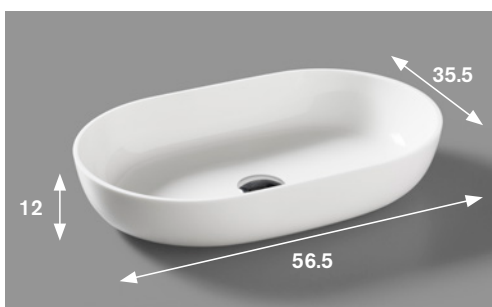

Over level thermomoulded basin in translucent glass Giada, Zaffiro and Grafite finishes complete with mounting support.

Lavabo termofusionado de cristal Giada, Zaffiro y Grafite traslucido de apoyo con soporte en la base.

- G (GIADA)
- Z (ZAFFIRO)
- F (GRAFITE)

Art.

B01

Lavabo termofuso in OPALITE da appoggio completo di supporto alla base.

Over level thermomoulded basin in OPALITE complete with mounting support.

Lavabo termofundido de OPALITE de apoyo con soporte en la base.

Art.

OPALITE BIANCO (OB) OPALITE NERO (ON)

B01

Lavabo in SOLID SURFACE da appoggio completo di supporto alla base.

Over-level basin in SOLID SURFACE complete with mounting support.

Lavabo de SOLID SURFACE de apoyo con soporte en la base.