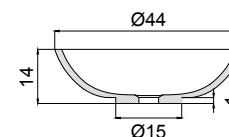

Design Arte L. Studio

- BR (BRONZO)
- FU (FUMÉ)
- BL (BLU)

Art.

B97

**Lavabo termofuso in Opalite da appoggio completo di supporto alla base.**  
*Over level thermomoulded basin in Opalite complete with mounting support.*  
 Lavabo termofundido de Opalite de apoyo con soporte en la base.