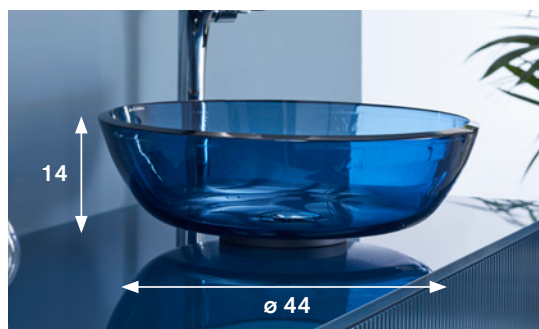

**Lavabi da appoggio**  
*Over level basins.*  
 Lavabos de apoyo

**Inclusa**  
*Included*  
 Incluida

**Lavabo termofuso in cristallo colorato in pasta Bronzo, Fumé e Blu traslucido da appoggio completo di supporto alla base.**  
*Over level thermomoulded basin in translucent glass Bronzo, Fumé and Blu finishes complete with mounting support.*  
 Lavabo termofundido de cristal coloreado en pasta Bronzo, Fumé y Blu traslucido de apoyo con soporte en la base.

Design Arte L. Studio

- BR (BRONZO)
- FU (FUMÉ)
- BL (BLU)

Art.

B97

**Lavabo termofuso in Opalite da appoggio completo di supporto alla base.**  
*Over level thermomoulded basin in Opalite complete with mounting support.*  
 Lavabo termofundido de Opalite de apoyo con soporte en la base.

Art.

OPALITE BIANCO (OB) OPALITE NERO (ON)

B97

**Lavabo termofuso in cristallo extrachiaro trasparente da appoggio completo di supporto alla base.**  
*Over level thermomoulded basin in transparent extra-clear glass complete with mounting support.*  
 Lavabo termofundido de cristal extraclaro trasparente de apoyo con soporte en la base.