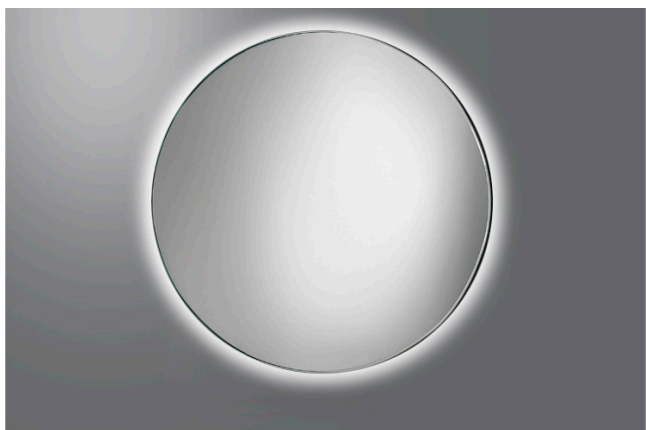

LED DIFFUSION