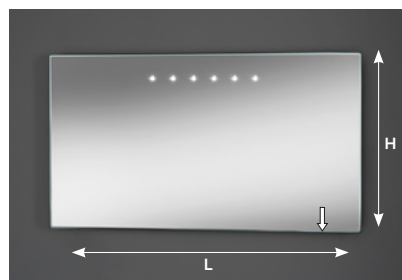

MIRRORS *MIROIRS* SPIEGEL

Note: (Pag. 94)

A I Z

Art. TAP1

H 60 cm H 70 cm H 80 cm H 90 cm

L cm (Standard)

Nr. Power Led

- | L cm (Standard) | Nr. Power Led |
|-----------------|---------------|
| 60 | 6 |
| 75 | 6 |
| 90 | 6 |
| 105 | 6 |
| 120 | 6 |
| 135 | 6+6 |
| 150 | 6+6 |
| 165 | 6+6 |
| 180 | 6+6 |
| 195 | 6+6 |
| 210 | 6+6 |
| 225 | 6+6 |