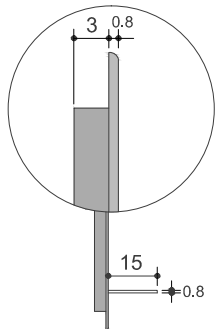

Note: (Pag. 94)

A S Z

8mm extra-clear mirrors with thumbnail edge with and w/out LED lighting and sensor switch, complete with wall mount. Shelf in 8mm extra-clear glass with power LEDs. 4000°K NATURAL light supplied as standard, 2700°K warm light and 6000°K cold light upon request.

Miroir en verre extra-clair, épaisseur 8 mm bord bec d'aigle, avec éclairage power led et interrupteur sensor, système de fixation murale inclus. Étagère en verre extra-clair 8 mm, rétroéclairée power led. Standard, LUMIÈRE NATURELLE 4000°K, sur demande LUMIÈRE CHAUDE 2700°K ou FROIDE 6000°K.

Spiegel, extraklar, 8mm stark, mit Wandbefestigung, mit oder ohne LED Beleuchtung und Sensor Schalter. Halbrunder Kantenschliff. Glasablage, extraklar, 8mm stark und von hinten durch Power LEDs beleuchtet. Serienmäßig NATÜRLICHES LICHT 4000°K, auf Wunsch KALTLICHT 2700°K oder WARMLICHT 6000°K.

Art.

T.550

SPECCHI
MIRRORS
LIGHTING