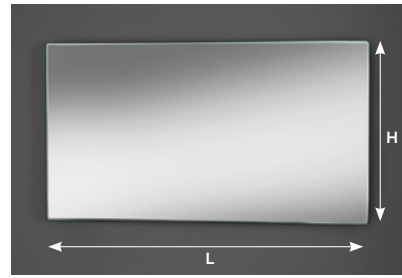

La collection ARGENTO se distingue par son bord dit BEC D'AIGLE, bord modelé réalisé sur verre extraclair, épaisseur 8mm.

Die ARGENTO-Kollektion zeichnet sich durch eine spezielle abgerundete Formkante aus, welche von Artelinea entwickelt wurde. Spiegelstärke 8mm, EXTRAKLAR.

ARGENTO Collection

MIRRORS *MIROIRS* SPIEGEL

OPTIONAL

Note: (Pag. 94)

H

Art. TA1

H 60 cm H 70 cm H 80 cm H 90 cm

L cm (Standard)