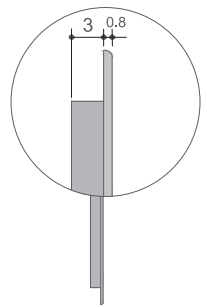

- 60
- 75
- 90
- 105
- 120
- 135
- 150
- 165
- 180
- 195
- 210
- 225

L cm (Custom)

from/de/von to/a/bis

- 60 → 84
- 85 → 109
- 110 → 134
- 135 → 159
- 160 → 184
- 185 → 225

A D V X Z

LED DIFFUSION

Art. TAD1

H 60 cm H 70 cm H 80 cm H 90 cm

MUS
Pag.98

MM10
Pag.103

MM12
Pag.103

NOF
Pag.104

W
Pag.189

SPECCHI
MIRRORS
LIGHTING

ARGENTO Collection

MIRRORS *MIROIRS* SPIEGEL

Note: (Pag. 94)

A I Z

Art. TAP1

H 60 cm H 70 cm H 80 cm H 90 cm

L cm (Standard)

Nr. Power Led

- | L cm (Standard) | Nr. Power Led |
|-----------------|---------------|
| 60 | 6 |
| 75 | 6 |
| 90 | 6 |
| 105 | 6 |
| 120 | 6 |
| 135 | 6+6 |
| 150 | 6+6 |
| 165 | 6+6 |
| 180 | 6+6 |
| 195 | 6+6 |
| 210 | 6+6 |
| 225 | 6+6 |