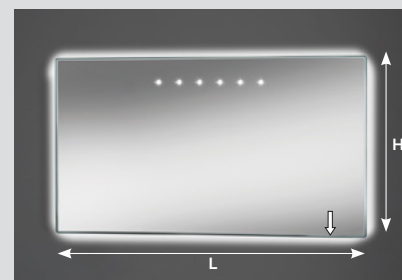

Art. TAPD1

H 60 cm H 70 cm H 80 cm H 90 cm