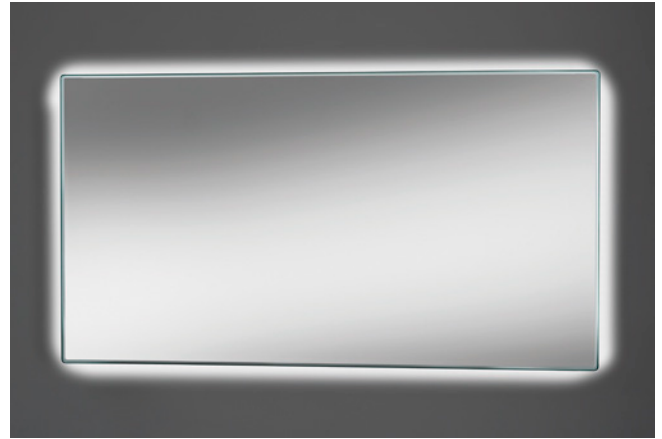

LED DIFFUSION