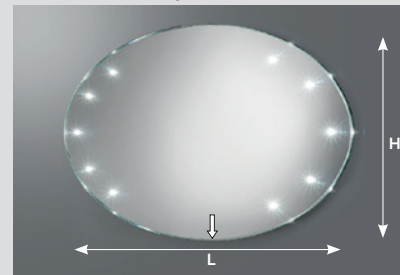

Art. TAP6

ING1
Pag.106

L cm	H 70 cm	H 80 cm	H 90 cm
90			
100			
110			
120			
140			

Nr. Power Led	H 70 cm	H 80 cm	H 90 cm
5+5			
5+5			
5+5			
5+5			
5+5