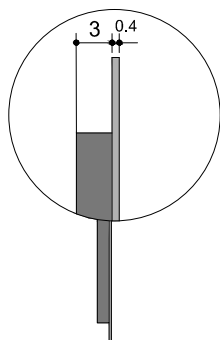

Ø cm	Nr. Power Led
60	5+5
70	5+5
80	5+5
90	5+5
100	5+5
110	5+5
120	5+5
130	5+5
140	5+5

OPTIONAL

ARGENTO Collection

MIRRORS *MIROIRS* SPIEGEL

Note: (Pag. 94)

F H

Art. TA6

A S Z

POWER LED

Art. TAP6

ING1
Pag.106

L cm	H 70 cm	H 80 cm	H 90 cm
90			
100			
110			
120			
140			

Nr. Power Led	H 70 cm	H 80 cm	H 90 cm
5+5			
5+5			
5+5			
5+5			
5+5			

LED Collection

MIRRORS *MIROIRS* SPIEGEL