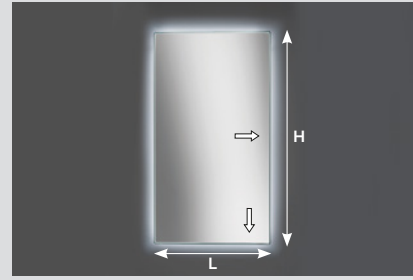

Art. TAD2

H cm	L 40 cm	L 50 cm	L 60 cm	L 70 cm	L 80 cm
from/de/von					
to/a/bis					

L 40 cm	L 50 cm	L 60 cm	L 70 cm	L 80 cm

from/de/von to/a/bis

60	→	84
85	→	109
110	→	134
135	→	159
160	→	184
185	→	225