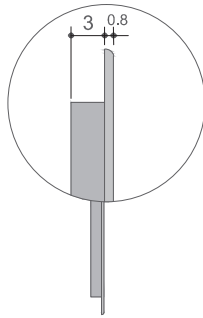

OPTIONAL

ARGENTO Collection

MIRRORS *MIROIRS* SPIEGEL

Note: (Pag. 94)

D H

A D V X Z

MUS
Pag.98

MM10
Pag.103

MM12
Pag.103

NOF
Pag.104

W
Pag.189

Art. TA2