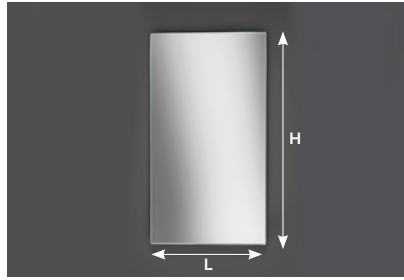

OPTIONAL

ARGENTO Collection

MIRRORS *MIROIRS* SPIEGEL

Note: (Pag. 94)

D H

A D V X Z

MUS
Pag.98

MM10
Pag.103

MM12
Pag.103

NOF
Pag.104

W
Pag.189

Art. TA2