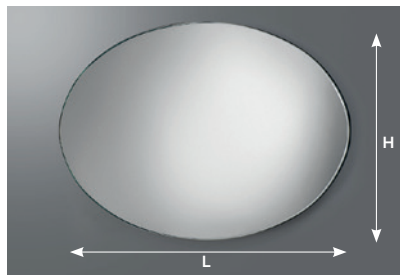

Ø cm	Nr. Power Led
60	5+5
70	5+5
80	5+5
90	5+5
100	5+5
110	5+5
120	5+5
130	5+5
140	5+5

OPTIONAL

ARGENTO Collection

MIRRORS *MIROIRS* SPIEGEL

Note: (Pag. 94)

F H

Art. TA6

A S Z