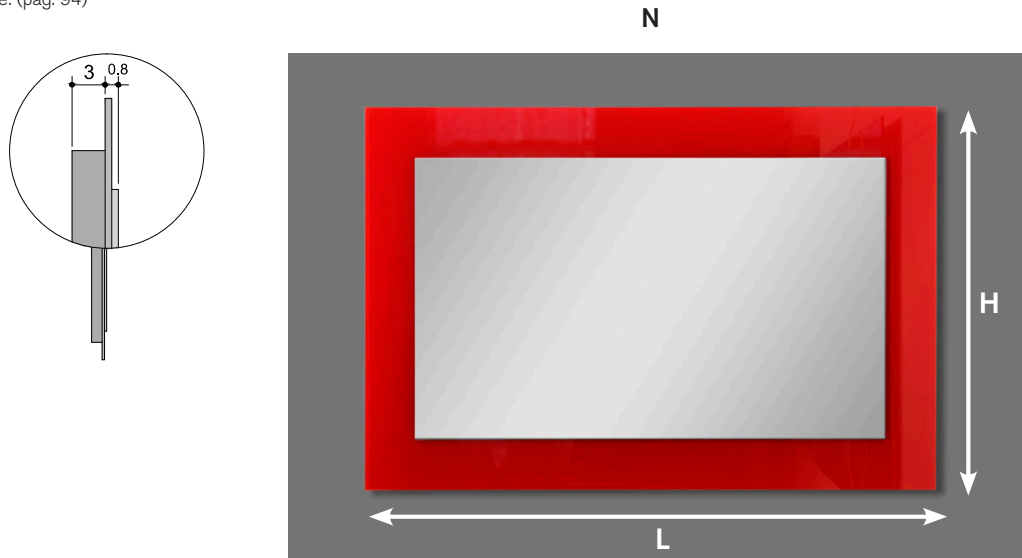

Smooth edged mirrors applied on a coloured back frame complete with wall mount (colours see pages 12).

Miroir bords droits avec cadre sur fond en verre coloré, système de fixation murale inclus (couleurs, voir p. 12).

Spiegel mit rechteckigem Kantenschliff angebracht auf farbigem Glas, inkl. Wandhalterung. (Für Farben siehe Seiten 12).

Note: (pag. 94)

Art. TCO

L cm (Standard)	H 70 cm	H 80 cm
60		
75		
90		
105		
120		
135		
150		
165		
180		
195		
210		
225		

L cm (Custom)	
from/de/von	to/a/bis
60 →	99
100 →	139
140 →	179
180 →	225

SPECCHI
MIRRORS
LIGHTING