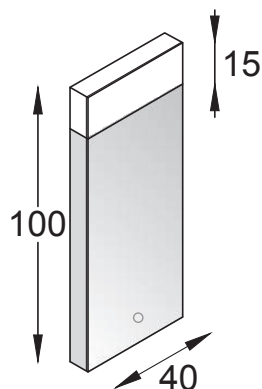

OPTIONAL

CUBO Collection

DIMMER INCLUDED
DIMMER INCLUS
Mit DIMMER

Pag.98

Pag.106

4mm smooth edged mirror with 45° corners and window rearlighted by a plexiglass LED lamp. Mirror complete with 220V transformer, and wall mount. 6000°K COLD LIGHT, NEW front DIMMER SWITCH.

Miroirs 4 mm, bords droits avec fenêtre rétroéclairée par applique à LED. Transformateur 220V et système de fixation murale inclus. LUMIÈRE FROIDE 6000°K, fourni avec le NOUVEL INTERRUPTEUR LUMINEUX DIMMER FRONTAL

Spiegel 4 mm stark in Gehrung verklebt, inkl. Lichtfeld mit rückseitig eingelassenem LED-Beleuchtungsmittel. Inklusive 220V Transformator, Sensor und Wandhalterung. KALTLICHT 6000°K. Die Beleuchtung wird durch den neuen DIMMER an der Vorderseite des Spiegels eingeschaltet.

Note: (Pag. 94)

A

Art.	L cm	H cm
TCU41	40	100