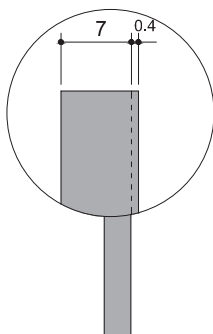

OPTIONAL

CUBO Collection

DIMMER INCLUDED
DIMMER INCLUS
Mit DIMMER

Pag.98

Pag.106

4mm smooth edged mirror with 45° corners and window rearlighted by a plexiglass LED lamp. Mirror complete with 220V transformer, and wall mount. 6000°K COLD LIGHT, NEW front DIMMER SWITCH.

Miroirs 4 mm, bords droits avec fenêtre rétroéclairée par applique à LED. Transformateur 220V et système de fixation murale inclus. LUMIÈRE FROIDE 6000°K, fourni avec le NOUVEL INTERRUPTEUR LUMINEUX DIMMER FRONTAL

Spiegel 4 mm stark in Gehrung verklebt, inkl. Lichtfeld mit rückseitig eingelassenem LED-Beleuchtungsmittel. Inklusive 220V Transformator, Sensor und Wandhalterung. KALTLICHT 6000°K. Die Beleuchtung wird durch den neuen DIMMER an der Vorderseite des Spiegels eingeschaltet.

Note: (Pag. 94)

A

Art.	L cm	H cm
TCU41	40	100