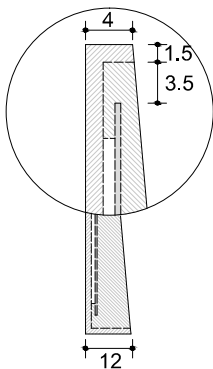

OPTIONAL

INCANTO Collection

DIMMER INCLUDED
DIMMER INCLUS
Mit DIMMER

MIRRORS MIROIRS SPIEGEL

ING1

Pag.106

4mm smooth edged mirrors and frame in laquered ASH Cotone or NATURAL WALNUT CANALETTO finishes. Perimetral front LED diffusion lighting, 220V transformer, complete with wall mount. 4000°K NATURAL LIGHT supplied as standard, 2700°K WARM LIGHT and 6000°K COLD LIGHT upon request. NEW front DIMMER SWITCH.

Miroir 5 mm, bord droit avec cadre en FRÊNE laqué Cotone ou NOYER CANALETTO NATUREL. Éclairage périmétral frontal à led, transformateur 220V. Système de fixation murale inclus. LUMIÈRE NATURELLE 4000°K standard, sur demande LUMIÈRE CHAUDE 2700°K ou FROIDE 6700°K. Fournis avec le NOUVEL INTERRUPTEUR LUMINEUX DIMMER frontal.

4 mm starker Spiegel mit rechteckigem Kantenschliff. Rahmen aus Eschenholz lackiert in COTONE oder NOCE CANALETTO. Mit LED Rundumbeleuchtung, 220V Transformator und komplett mit Aufhängesystem. Serienmässig NATÜRLICHES LICHT 4000°K, auf Wunsch KALTLICHT 6000°K und WARMLICHT 2700°K. Die Beleuchtung wird durch den neuen Dimmer an der Vorderseite des Spiegels eingeschaltet.

Note: (pag. 94)

A Z

Art. TICT90

ASH - FRÊNE - ESCHENHOLZ

WALNUT - NOYER - NUSS

Cotone

Ø cm

90