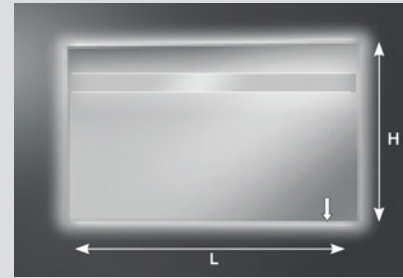

4 mm starker Spiegel mit rechteckigem Kantenschliff mit oder ohne LED Diffusion (indirekte Beleuchtung), inklusive verspiegelte LED Lampe mit unterem und oberem Streulicht. Serienmäßig NATÜRLICHES LICHT 4000°K, auf Wunsch KALTLICHT 6000°K oder WARMLICHT 2700°K.

Note: (pag. 94)

D H

LAMP
1 APPLIQUE
LAMPE

Art. TPS1

A D V X Z

LAMP + LED DIFFUSION
1 APPLIQUE + LED DIFFUSION
LAMPE + LED DIFFUSION (INDIR. BEL.)

Art. TPSD1

L cm (Standard)	H 60 cm	H 70 cm	H 80 cm	H 90 cm	H 60 cm	H 70 cm	H 80 cm	H 90 cm
60								
75								
90								
105								
120								
135								
150								
165								
180								
195								
210								
225								
L cm (Custom)								
from/de/von	to/a/bis							
60	→ 99							
100	→ 139							
140	→ 179							
181	→ 225							

LED spotlight with top and bottom diffused light. Front in mirror finish and sides in black anodised aluminium. 4000°K light supplied as standard, 2700°K warm light and 6000°K cold light upon request.

Applique avec led diffusion supérieure et inférieure. Revêtement frontal miroir et fermetures latérales en aluminium anodisé noir. Lumière naturelle 4000°K standard, sur demande lumière chaude 2700°K ou froide 6000°K.