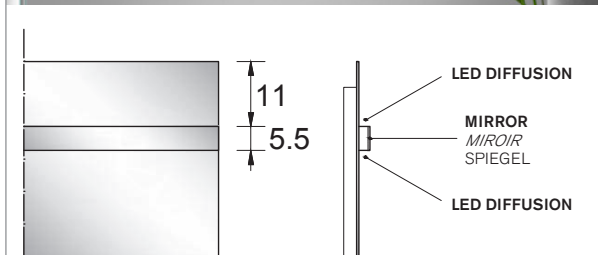

4 mm starker Spiegel mit rechteckigem Kantenschliff mit oder ohne LED Diffusion (indirekte Beleuchtung), inklusive verspiegelte LED Lampe mit unterem und oberem Streulicht. Serienmäßig NATÜRLICHES LICHT 4000°K, auf Wunsch KALTLICHT 6000°K oder WARMLICHT 2700°K.

Note: (pag. 94)

D H

LAMP
1 APPLIQUE
LAMPE

Art. TPS1

A D V X Z

LAMP + LED DIFFUSION
1 APPLIQUE + LED DIFFUSION
LAMPE + LED DIFFUSION (INDIR. BEL.)

Art. TPSD1

L cm (Standard)	H 60 cm	H 70 cm	H 80 cm	H 90 cm	H 60 cm	H 70 cm	H 80 cm	H 90 cm
60								
75								
90								
105								
120								
135								
150								
165								
180								
195								
210								
225								
L cm (Custom)								
from/de/von	to/a/bis							
60	→ 99							
100	→ 139							
140	→ 179							
181	→ 225							

LED spotlight with top and bottom diffused light. Front in mirror finish and sides in black anodised aluminium. 4000°K light supplied as standard, 2700°K warm light and 6000°K cold light upon request.

Applique avec led diffusion supérieure et inférieure. Revêtement frontal miroir et fermetures latérales en aluminium anodisé noir. Lumière naturelle 4000°K standard, sur demande lumière chaude 2700°K ou froide 6000°K.