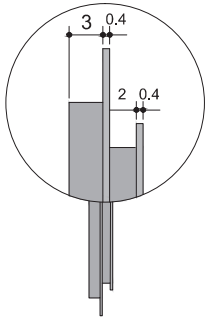

4 mm smooth edged mirrors with or without LED diffusion, 220V transformer, sensor switch. Complete with wall mount system and lamp. 4000°K light supplied as standard, 2700°K warm light and 6000°K cold light upon request.

Miroirs 4 mm, bords droits, avec applique, avec ou sans éclairage par LED Diffusion, transformateur 220V et interrupteur sensor. Système de fixation murale inclus. Lumière naturelle 4000°K standard, sur demande lumière chaude 2700°K ou froide 6000°K.

4 mm starker Spiegel mit rechteckigem Kantenschliff mit oder ohne LED Diffusion (indirekte Beleuchtung), inklusive verspiegelte LED Lampe mit unterem und oberem Streulicht. Serienmäßig NATÜRLICHES LICHT 4000°K, auf Wunsch KALTLICHT 6000°K oder WARMLICHT 2700°K.

Note: (pag. 94)

D H

LAMP
1 APPLIQUE
LAMPE

Art. TPS1

A D V X Z

LAMP + LED DIFFUSION
1 APPLIQUE + LED DIFFUSION
LAMPE + LED DIFFUSION (INDIR. BEL.)

Art. TPSD1

L cm (Standard)	H 60 cm	H 70 cm	H 80 cm	H 90 cm	H 60 cm	H 70 cm	H 80 cm	H 90 cm
60								
75								
90								
105								
120								
135								
150								
165								
180								
195								
210								
225								
L cm (Custom)								
from/de/von	to/a/bis							
60	→ 99							
100	→ 139							
140	→ 179							
181	→ 225							