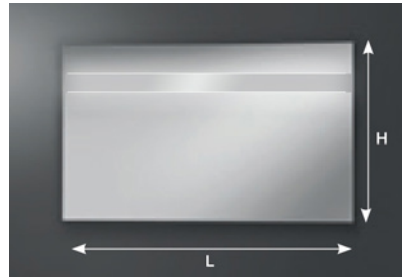

D H

LAMP
1 APPLIQUE
LAMPE

Art. TPS1

A D V X Z

LAMP + LED DIFFUSION
1 APPLIQUE + LED DIFFUSION
LAMPE + LED DIFFUSION (INDIR. BEL.)