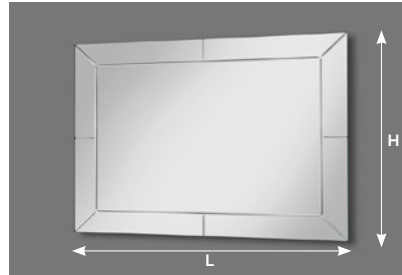

D H

Art. TLB90