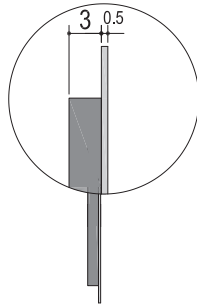

OPTIONAL

LIBERTY Collection

MIRRORS *MIROIRS* SPIEGEL

Pag.98

Smooth edged mirrors with engraved frame, with or without LED diffusion lighting. 220V transformer, sensor switch complete with wall mount. 4000°K NATURAL LIGHT supplied as standard, 2700°K WARM LIGHT and 6000°K COLD LIGHT upon request.

Miroir incisé, avec ou sans éclairage périmétral led diffusion, transformateur 220V et interrupteur sensor, système de fixation murale inclus. LUMIÈRE NATURELLE 4000°K standard, sur demande LUMIÈRE CHAUDE 2700°K ou FROIDE 6000°K

Polierter Spiegel mit graviertem Rahmen mit oder ohne LED-Diffusion (indir. Bel.), 220/12V Transformator und Sensor, komplett mit Wandbefestigung. Serienmässig NATÜRLICHES LICHT 4000°K, auf Wunsch KALT LICHT 6000°K und WARMLICHT 2700°K.

Pag.103

Note: (pag. 94)