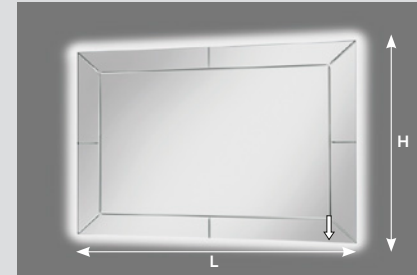

A D V X

LED DIFFUSION

Art. TLBD90