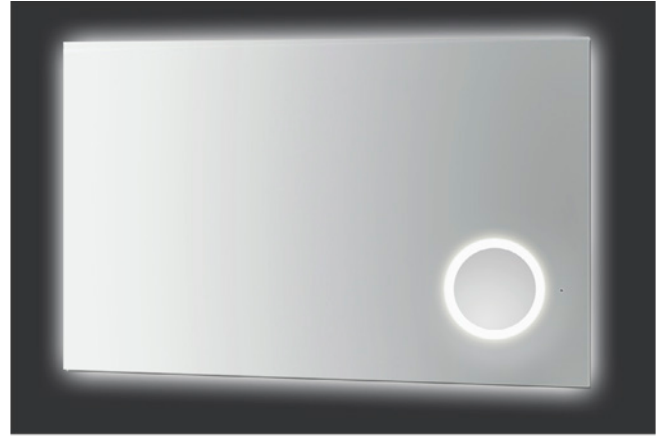

LED DIFFUSION RIGHT VERSION - LED DIFFUSION VERSION DROITE -VERSION: RECHTS MIT LED DIFFUSION (INDIR. BEL.)