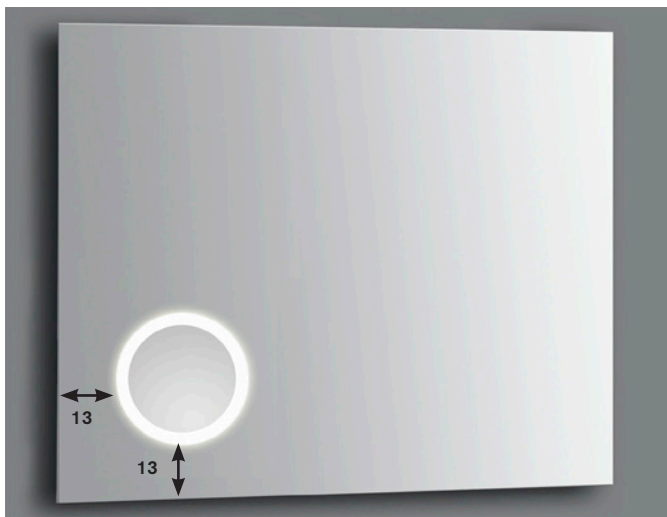

Spiegel, 4 mm stark, mit mit rechteckigem Kantenschliff, inkl. IR Sensor, 220V Trasformator und Aufhängesystem. Mit- oder ohne LED DIFFUSION (INDIREKTE BELEUCHTUNG), nur 4000°K. Rückseitig integrierter Vergrößerungsspiegel 4-fach Vergrößerung mit eigenständigenm Sensorschalter.

LED DIFFUSION LEFT VERSION - LED DIFFUSION VERSION GAUCHE -VERSION: LINKS MIT LED DIFFUSION (INDIR. BEL.)

LED DIFFUSION RIGHT VERSION - LED DIFFUSION VERSION DROITE -VERSION: RECHTS MIT LED DIFFUSION (INDIR. BEL.)

OFF - ÉTEINT - AUSGESCHALTET

ON - ALLUMÉ - ANGESCHALTET

Position of the magnifying mirror in the main mirror.

Emplacement du miroir grossissant sur le miroir principal.

Position des internes Vergrößerungsspiegels.

Miroir version gauche

Spiegel
Version: Links

Art. TOBS

H 70 cm H 80 cm

L cm (Standard)

- 75
- 90
- 105
- 120
- 135
- 150
- 165
- 180
- 195
- 210
- 225

L cm (Custom)

From/de/von	to/a/bis
75	→ 99
100	→ 139
140	→ 179
180	→ 225