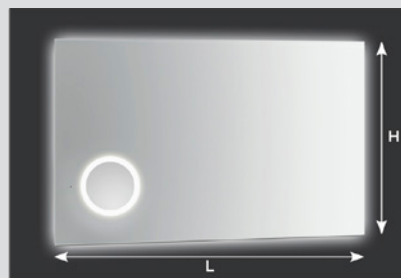

H 70 cm   H 80 cm

L cm (Standard)

- 75
- 90
- 105
- 120
- 135
- 150
- 165
- 180
- 195
- 210
- 225

L cm (Custom)

From/de/von	to/a/bis
75	→ 99
100	→ 139
140	→ 179
180	→ 225

A X

LED DIFFUSION

Art. TOBDS