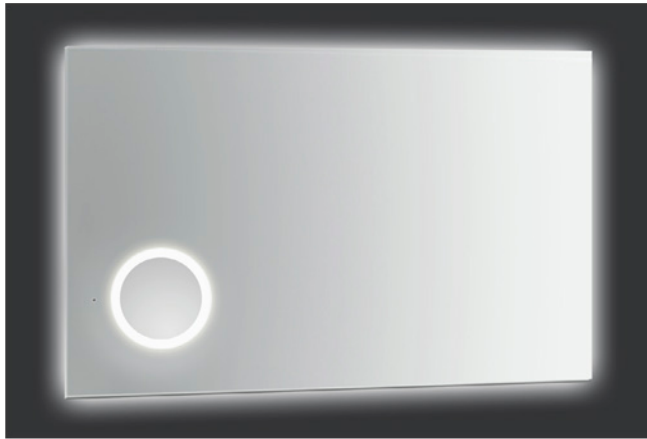

OBLÒ COLLECTION

4 mm smooth edged mirrors, with and without LED diffusion, 220V transformer and sensor switch. 4x magnifying mirror complete with lighting applied to the mirror. 4000°K natural light only.

Miroirs 4 mm, bords droits avec ou sans éclairage par LED Diffusion, transformateur 220V, avec miroir grossissant 4x rétro-inséré et éclairé, interrupteur sensor inclus. Lumière naturelle 4000°K uniquement.

Spiegel, 4 mm stark, mit mit rechteckigem Kantenschliff, inkl. IR Sensor, 220V Trasformator und Aufhängesystem. Mit- oder ohne LED DIFFUSION (INDIREKTE BELEUCHTUNG), nur 4000°K. Rückseitig integrierter Vergrößerungsspiegel 4-fach Vergrößerung mit eigenständigenm Sensorschalter.