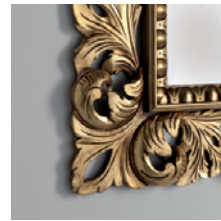

Note: (pag. 94)

N

Smooth edged mirrors with wooden frame with inlay work.

Miroir avec cadre en bois.

Spiegel mit Facettenschliff und Rahmen aus Holz.

Art. T.460

Oro

Argento

Bianco

Nero

Art.	H	L
T.460	110	90

Reversible - *Réversible* - Umkehrbar