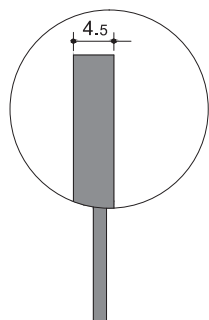

ING1

Pag.106

4mm smooth edged mirrors with frame in varnished wood Peltro, Bronzo and opaque Nero (RAL9011) finishes.

Miroirs 4 mm, bords droits avec cadre en bois verni Peltro, Bronzo ou Nero opaque (RAL9011).

4mm starker Spiegel mit geradem Kantenschliff. Holzrahmen lackiert in Peltro, Bronzo und schwarz matt (RAL 9011).

ART.	ø cm
TTA80	80

ART.	ø cm
TTA100	100

SPECCHI
MIRRORS
LIGHTING

4mm smooth edged mirrors with LED front lighting and frame in varnished wood Peltro, Bronzo and opaque Nero (RAL9011) finishes. 4000°K NATURAL LIGHT supplied as standard, 2700°K WARM LIGHT and 6000°K COLD LIGHT upon request. NEW front DIMMER SWITCH.

Miroirs 4 mm, bords droits, éclairage frontal à led, transformateur 220V. Cadre en bois verni Peltro, Bronzo ou Nero opaque (RAL9011).

Lumière naturelle 4000°K standard, sur demande lumière chaude 2700°K ou froide 6000°K. Fournis avec le NOUVEL INTERRUPTEUR LUMINEUX DIMMER frontal.

4mm starker Spiegel mit geradem Kantenschliff. Holzrahmen lackiert in Peltro, Bronzo und schwarz matt (RAL 9011). Serienmäßig NATÜRLICHES LICHT 4000°K. Auf Anfrage WARMES LICHT 2700°K und KALTES LICHT 6000°K möglich. Beleuchtung wird durch den neuen Dimmer an der Vorderseite des Siegels eingeschaltet.