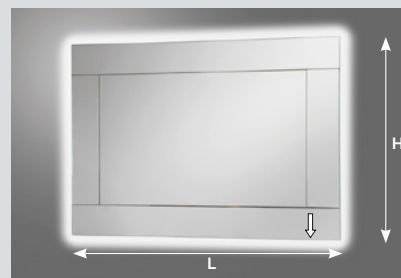

OPTIONAL

W

Pag.189

Smooth edged mirrors with engraved frame with or without LED diffusion lighting. 220V transformer and sensor switch, complete with wall mount. 4000°K NATURAL LIGHT supplied as standard, 2700°K WARM LIGHT and 6000°K COLD LIGHT upon request.

Miroir bords droits avec cadre formé d'inserts en verre, avec ou sans éclairage périmétral led diffusion, transformateur 220V et interrupteur sensor, système de fixation murale inclus. LUMIÈRE NATURELLE 4000°K standard, sur demande LUMIÈRE CHAUDE 2700°K ou FROIDE 6000°K.

Polierter Spiegel mit Rahmen mit oder ohne LED-Diffusion (indir. Bel.), 220/12V Transformator und Sensor, komplett mit Wandbefestigung. Serienmässig NATÜRLICHES LICHT 4000°K, auf Wunsch KALT LICHT 6000°K und WARMLICHT 2700°K.

Note: (pag. 94)

D H

Art. TTE90

A D V X

LED DIFFUSION

Art. TTED90

L cm (Standard)

H 90 cm