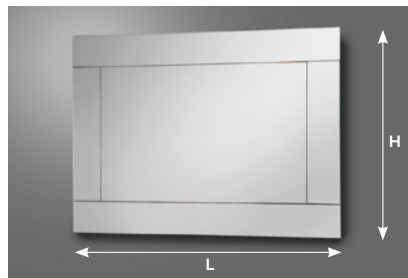

D H

Art. TTE90