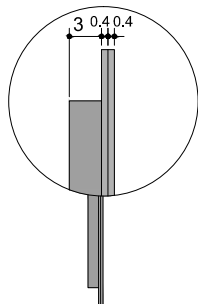

OPTIONAL

W

Pag.189

Smooth edged mirrors with engraved frame with or without LED diffusion lighting. 220V transformer and sensor switch, complete with wall mount. 4000°K NATURAL LIGHT supplied as standard, 2700°K WARM LIGHT and 6000°K COLD LIGHT upon request.

Miroir bords droits avec cadre formé d'inserts en verre, avec ou sans éclairage périmétral led diffusion, transformateur 220V et interrupteur sensor, système de fixation murale inclus. LUMIÈRE NATURELLE 4000°K standard, sur demande LUMIÈRE CHAUDE 2700°K ou FROIDE 6000°K.

Polierter Spiegel mit Rahmen mit oder ohne LED-Diffusion (indir. Bel.), 220/12V Transformator und Sensor, komplett mit Wandbefestigung. Serienmässig NATÜRLICHES LICHT 4000°K, auf Wunsch KALT LICHT 6000°K und WARMLICHT 2700°K.

Note: (pag. 94)