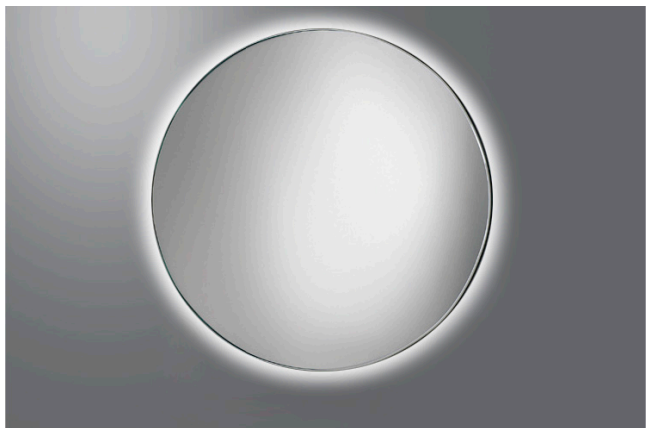

Design Arte L Studio

SENZA ILLUMINAZIONE - WITHOUT LIGHTING - SIN ILUMINACIÓN

LED DIFFUSION

POWER LED

POWER LED + LED DIFFUSION

LED DIFFUSION

BORDO BECCO DI CIVETTA

La collezione ARGENTO si contraddistingue per tipico bordo denominato BECCO di CIVETTA, bordo sagomato realizzato tramite molatura di forma su disegno Artelinea su CRISTALLO EXTRACHIAIRO sp. 8mm.