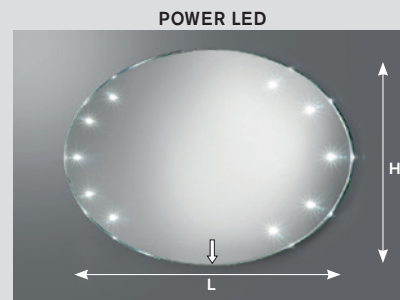

Art. TAP6

L cm	H 70 cm	H 80 cm	H 90 cm
90			
100			
110			
120			
140			

Nr. Power Led	H 70 cm	H 80 cm	H 90 cm