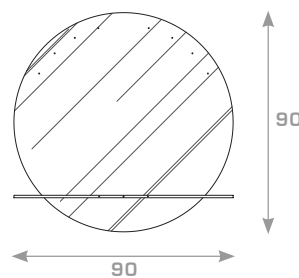

Note: (Pag. 94)

A S Z

Specchio extrachiaro 8 mm molato a becco di civetta con illuminazione a power led ed interruttore sensor completo di telaio.
Mensola extrachiaro 8mm retroilluminata a power led. Di serie luce naturale 4000°K, su richiesta luce calda 2700°K e luce fredda 6000°K.

8mm extra-clear mirrors with thumbnail edge with and w/out LED lighting and sensor switch, complete with wall mount. Shelf in 8mm extra-clear glass with power LEDs. 4000°K NATURAL light supplied as standard, 2700°K warm light and 6000°K cold light upon request.

Espejo extraclaro 8 mm canto a pico con iluminación power led y interruptor sensor con soporte.

Repisa extraclaro 8 mm retroiluminada con power led. De serie luz natural 4000°K, bajo pedido luz cálida 2700°K y luz fría 6000°K.

Art.

T.550

SPECCHI
MIRRORS
LIGHTING