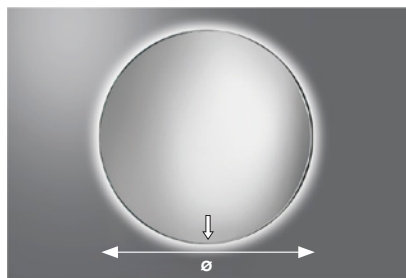

ARGENTO Collection

SPECCHI *MIRRORS* ESPEJO

Note: (Pag. 94)

A F Z

A S V Z

LED DIFFUSION

Art. TAD 5