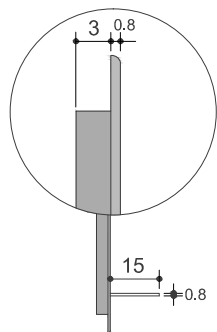

Note: (Pag. 94)

A S Z

Specchio extrachiaro 8 mm molato a becco di civetta con illuminazione a power led ed interruttore sensor completo di telaio.
Mensola extrachiaro 8mm retroilluminata a power led. Di serie luce naturale 4000°K, su richiesta luce calda 2700°K e luce fredda 6000°K.

8mm extra-clear mirrors with thumbnail edge with and w/out LED lighting and sensor switch, complete with wall mount. Shelf in 8mm extra-clear glass with power LEDs. 4000°K NATURAL light supplied as standard, 2700°K warm light and 6000°K cold light upon request.

Espejo extraclaro 8 mm canto a pico con iluminación power led y interruptor sensor con soporte.

Repisa extraclaro 8 mm retroiluminada con power led. De serie luz natural 4000°K, bajo pedido luz cálida 2700°K y luz fría 6000°K.

Art.

T.550

SPECCHI
MIRRORS
LIGHTING