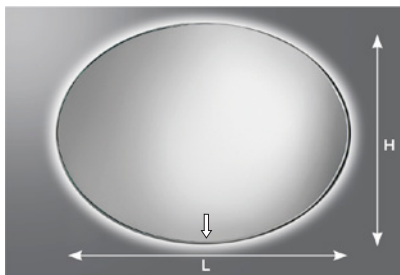

LED DIFFUSION

Art. TAD6

POWER LED + LED DIFFUSION