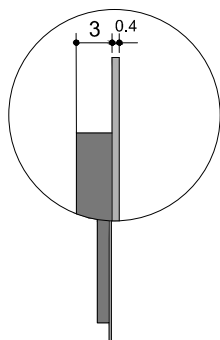

Art. TAPD 5

Ø cm

Ø cm	Nr. Power Led
60	5+5
70	5+5
80	5+5
90	5+5
100	5+5
110	5+5
120	5+5
130	5+5
140	5+5

OPTIONAL

# ARGENTO Collection

SPECCHI *MIRRORS* ESPEJO

Note: (Pag. 94)

F H

A S Z

Art. TA6

Art. TAP6

L cm	H 70 cm	H 80 cm	H 90 cm
90			
100			
110			
120			
140			