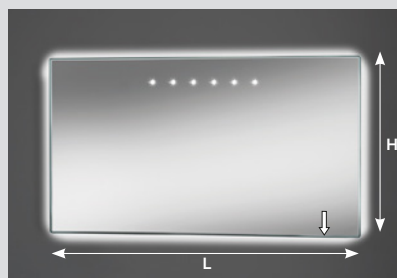

Art. TAPD1

H 60 cm H 70 cm H 80 cm H 90 cm