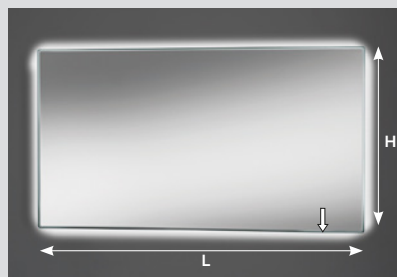

# ARGENTO Collection

SPECCHI *MIRRORS* ESPEJO

OPTIONAL

Note: (Pag. 94)

H

Art. TA1

H 60 cm H 70 cm H 80 cm H 90 cm

L cm (Standard)

- 60
- 75
- 90
- 105
- 120
- 135
- 150
- 165
- 180
- 195
- 210
- 225

L cm (Custom)

da/from	a/to
60	→ 84
85	→ 109
110	→ 134
135	→ 159
160	→ 184
185	→ 225

A D V X Z

LED DIFFUSION

Art. TAD1

H 60 cm H 70 cm H 80 cm H 90 cm