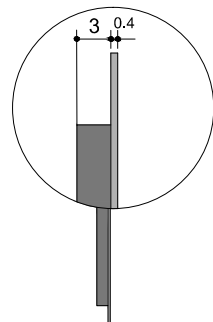

LED Collection

SPECCHI *MIRRORS* ESPEJO

Note: (Pag. 94)

F A Z

A S V Z