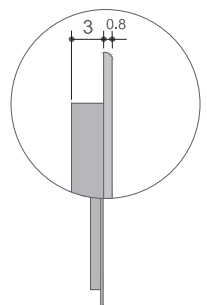

# ARGENTO Collection

SPECCHI *MIRRORS* ESPEJO

OPTIONAL

Note: (Pag. 94)

H

Art. TA1

H 60 cm H 70 cm H 80 cm H 90 cm

L cm (Standard)

- 60
- 75
- 90
- 105
- 120
- 135
- 150
- 165
- 180
- 195
- 210
- 225

L cm (Custom)

da/from	a/to
60	→ 84
85	→ 109
110	→ 134
135	→ 159
160	→ 184
185	→ 225

A D V X Z

LED DIFFUSION

Art. TAD1

H 60 cm H 70 cm H 80 cm H 90 cm

# ARGENTO Collection

SPECCHI *MIRRORS* ESPEJO

Note: (Pag. 94)

A I Z

Art. TAP1

H 60 cm H 70 cm H 80 cm H 90 cm

L cm (Standard)

Nr. Power Led