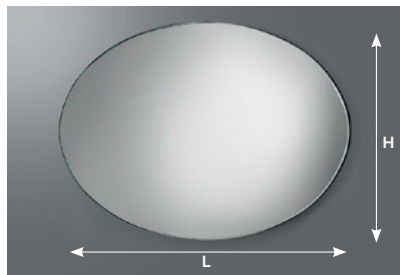

OPTIONAL

ARGENTO Collection

SPECCHI *MIRRORS* ESPEJO

Note: (Pag. 94)

F H

A S Z

Art. TA6