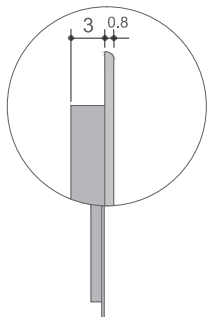

# ARGENTO Collection

SPECCHI *MIRRORS* ESPEJO

OPTIONAL

Note: (Pag. 94)

H

Art. TA1

H 60 cm H 70 cm H 80 cm H 90 cm

L cm (Standard)