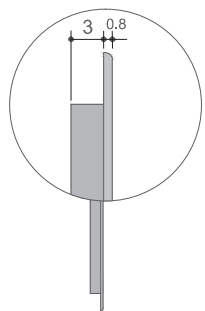

ARGENTO Collection

SPECCHI *MIRRORS* ESPEJO

Note: (Pag. 94)

A F Z

A S V Z

LED DIFFUSION

Art. TAD 5