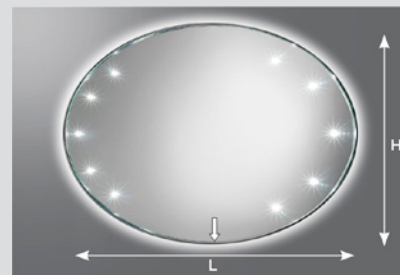

Art. TAPD6

L cm	H. 70 cm	H. 80 cm
100		
120		

Nr. Power Led	H. 70 cm	H. 80 cm
5+5		
5+5		

Note: (Pag. 94)

A S Z

**Specchio extrachiaro 8 mm molato a becco di civetta con illuminazione a power led ed interruttore sensor completo di telaio.**  
**Mensola extrachiaro 8mm retroilluminata a power led. Di serie luce naturale 4000°K, su richiesta luce calda 2700°K e luce fredda 6000°K.**