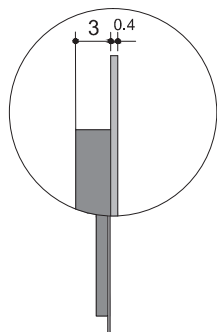

ATOLLO Collection

SPECCHI *MIRRORS* ESPEJO

OPTIONAL

Note: (pag. 94)

Art. TAT1

A Z

LED DIFFUSION