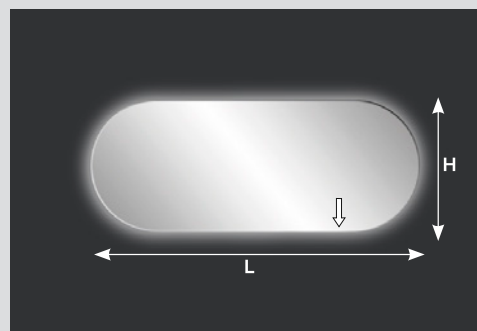

Art. TATD2

L cm	H 60 cm	H 70 cm	H 80 cm	H 60 cm	H 70 cm	H 80 cm
da/from	a/to					
80	→ 99					
100	→ 139					
140	→ 179					
180	→ 225