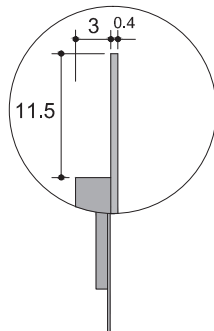

OPTIONAL

BARCODE Collection

DIMMER INCLUSO
DIMMER INCLUDED
DIMMER INCLUIDO

SPECCHI MIRRORS ESPEJO

MUS

Pag.98

MM10

Pag.103

MM12

Pag.103

NOF

Pag.104

ING1

Pag.106

W

Pag.189

Specchio 4 mm bordo filo lucido con cornice multirighe retroilluminata a led, trasformatore 220V, completo di telaio e interruttore sensor. Di serie LUCE NATURALE 4000°K, su richiesta LUCE CALDA 2700°K e LUCE FREDDA 6000°K, accensione tramite NUOVO INTERRUTTORE DIMMER frontale.

4 mm smooth edged mirrors with LED rearlighted striped frame. 220V transformer, complete with wall mount system and sensor switch. 4000°K NATURAL LIGHT supplied as standard, 2700°K WARM LIGHT and 6000°K COLD LIGHT upon request. NEW front DIMMER SWITCH.

Espejo 4 mm canto pulido con cornisa multilínea retroiluminada a led, transformador 220V, con soporte de fijación e interruptor sensor. De serie LUZ NATURAL 4000°K, bajo pedido luz cálida 2700°K y luz fría 6000°K, encendido mediante el NUEVO INTERRUPCIÓN DIMMER frontal.

Art. TBC