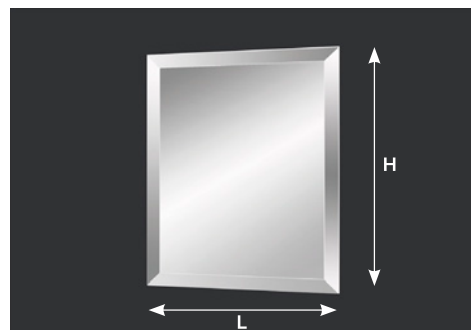

DIAMANT Collection

SPECCHI MIRRORS ESPEJO

Specchio con molatura di 50mm con e senza illuminazione perimetrale led diffusion, trasformatore 220V ed interruttore sensor, completo di telaio. Di serie LUCE NATURALE 4000°K, su richiesta LUCE CALDA 2700°K e LUCE FREDDA 6000°K.

Mirrors with 50mm engraving into back with and without perimetral LED diffusion lighting, 220 transformer and sensor switch, complete with wall mount system. 4000°K NATURAL LIGHT supplied as standard, 2700°K WARM LIGHT and 6000°K COLD LIGHT upon request.

Espejo con rebaje de 50mm con o sin iluminación perimetral led difusión, transformador 220/12 V e interruptor sensor, con soporte de fijación. De serie LUZ NATURAL 4000°K, sobre pedido LUZ CÁLIDA 2700°K o LUZ FRÍA 6000°K.

Note: (pag. 94)

Art. T.475

A

LED DIFFUSION