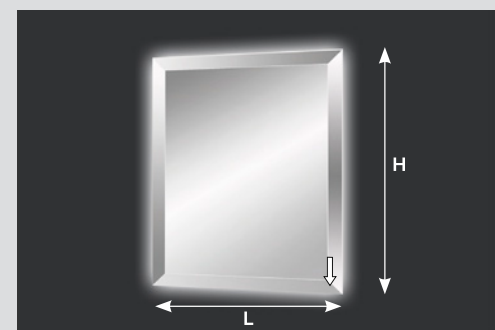

Art. T.475D

Art.	H	L
T.475	90	70
	90	70
T.495	70	90
	70	90

T.475D

T.495D