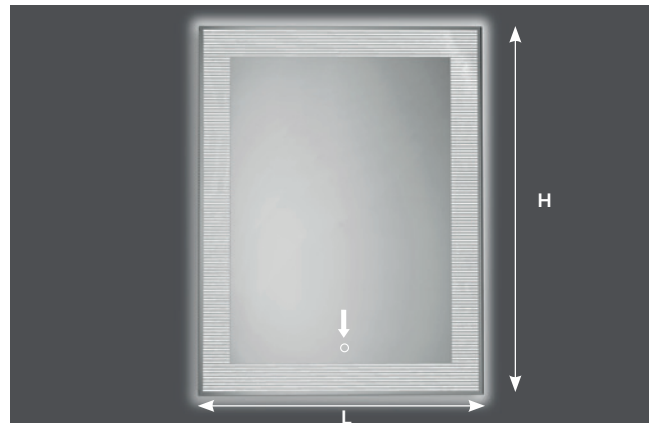

Pag.103

NOF

Pag.104

ING1

Pag.106

W

Pag.189

Specchio 4 mm bordo filo lucido con cornice multirighe retroilluminata a led, trasformatore 220V, completo di telaio e interruttore sensor. Di serie LUCE NATURALE 4000°K, su richiesta LUCE CALDA 2700°K e LUCE FREDDA 6000°K, accensione tramite NUOVO INTERRUTTORE DIMMER frontale.

4 mm smooth edged mirrors with LED rearlighted striped frame. 220V transformer, complete with wall mount system and sensor switch. 4000°K NATURAL LIGHT supplied as standard, 2700°K WARM LIGHT and 6000°K COLD LIGHT upon request. NEW front DIMMER SWITCH.

Espejo 4 mm canto pulido con cornisa multilínea retroiluminada a led, transformador 220V, con soporte de fijación e interruptor sensor. De serie LUZ NATURAL 4000°K, bajo pedido luz cálida 2700°K y luz fría 6000°K, encendido mediante el NUEVO INTERRUPCIÓN DIMMER frontal.

Espejo con rebaje de 50mm con o sin iluminación perimetral led difusión, transformador 220/12 V e interruptor sensor, con soporte de fijación. De serie LUZ NATURAL 4000°K, sobre pedido LUZ CÁLIDA 2700°K o LUZ FRÍA 6000°K.