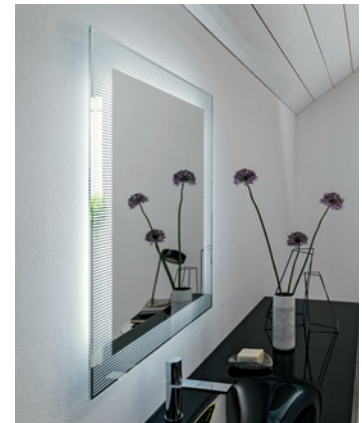

Pag.103

NOF

Pag.104

ING1

Pag.106

W

Pag.189

Specchio 4 mm bordo filo lucido con cornice multirighe retroilluminata a led, trasformatore 220V, completo di telaio e interruttore sensor. Di serie LUCE NATURALE 4000°K, su richiesta LUCE CALDA 2700°K e LUCE FREDDA 6000°K, accensione tramite NUOVO INTERRUTTORE DIMMER frontale.

4 mm smooth edged mirrors with LED rearlighted striped frame. 220V transformer, complete with wall mount system and sensor switch. 4000°K NATURAL LIGHT supplied as standard, 2700°K WARM LIGHT and 6000°K COLD LIGHT upon request. NEW front DIMMER SWITCH.

Espejo 4 mm canto pulido con cornisa multilínea retroiluminada a led, transformador 220V, con soporte de fijación e interruptor sensor. De serie LUZ NATURAL 4000°K, bajo pedido luz cálida 2700°K y luz fría 6000°K, encendido mediante el NUEVO INTERRUPCIÓN DIMMER frontal.

## DIAMANT Collection

SPECCHI MIRRORS ESPEJO

Specchio con molatura di 50mm con e senza illuminazione perimetrale led diffusion, trasformatore 220V ed interruttore sensor, completo di telaio. Di serie LUCE NATURALE 4000°K, su richiesta LUCE CALDA 2700°K e LUCE FREDDA 6000°K.