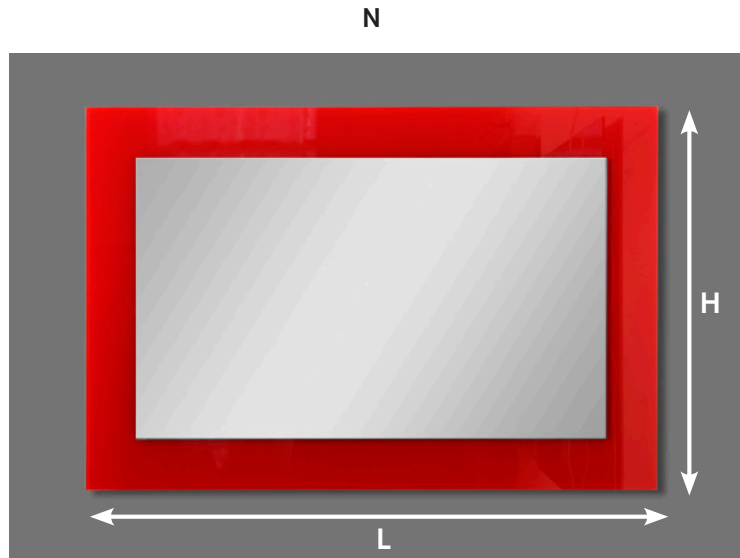

Specchio filo lucido applicato su fondo colorato completo di telaio (colori vedi pag. 12).

Smooth edged mirrors applied on a coloured back frame complete with wall mount (colours see pages 12).

Espejo canto pulido aplicado sobre fondo de color con soporte de sujeción (colores ver página 12).

Note: (pag. 94)

Art. TCO

SPECCHI
MIRRORS
LIGHTING

L cm (Standard)	H 70 cm	H 80 cm
60		
75		
90		
105		
120		
135		
150		
165		
180		
195		
210		
225		
L cm (Custom)		
da/from	a/to	
60	→ 99	
100	→ 139	
140	→ 179	
180	→ 225	