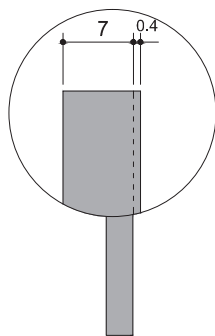

OPTIONAL

CUBO Collection

DIMMER INCLUSO
DIMMER INCLUDED
DIMMER INCLUIDO

MUS
Pag.98

Specchio 4 mm incollato a 45° dotato di finestra retroilluminata da lampada a led. Specchio completo di trasformatore 220V e telaio. LUCE FREDDA 6000°K, accensione tramite NUOVO INTERRUTTORE DIMMER frontale.

4mm smooth edged mirror with 45° corners and window rearlighted by a plexiglass LED lamp. Mirror complete with 220V transformer, and wall mount. 6000°K COLD LIGHT, NEW front DIMMER SWITCH.

Espejo 4 mm encolado a 45° dotado de ventana retroiluminada con lámpara a led. Espejo con transformador 220V. Interruptor sensor y soporte de fijación. LUZ FRÍA 6000°K.

ING1
Pag.106

Note: (Pag. 94)

A

Art.	L cm	H cm
TCU41	40	100