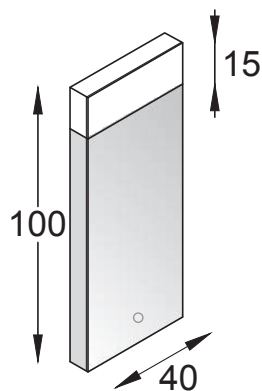

OPTIONAL

CUBO Collection

DIMMER INCLUSO
DIMMER INCLUDED
DIMMER INCLUIDO

MUS
Pag.98

Specchio 4 mm incollato a 45° dotato di finestra retroilluminata da lampada a led. Specchio completo di trasformatore 220V e telaio. LUCE FREDDA 6000°K, accensione tramite NUOVO INTERRUTTORE DIMMER frontale.

4mm smooth edged mirror with 45° corners and window rearlighted by a plexiglass LED lamp. Mirror complete with 220V transformer, and wall mount. 6000°K COLD LIGHT, NEW front DIMMER SWITCH.

Espejo 4 mm encolado a 45° dotado de ventana retroiluminada con lámpara a led. Espejo con transformador 220V. Interruptor sensor y soporte de fijación. LUZ FRÍA 6000°K.

ING1
Pag.106

Note: (Pag. 94)

A

Art.	L cm	H cm
TCU41	40	100