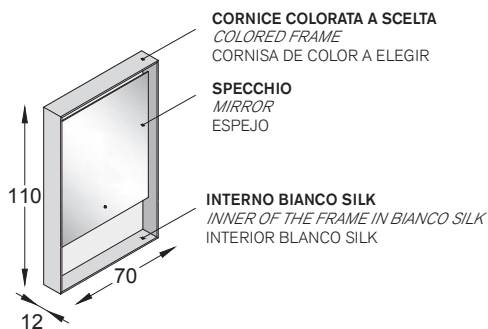

Specchio 4 mm bordo filo lucido con illuminazione superiore ed inferiore a led, trasformatore 220V e telaio. Cornice in doppio cristallo sp.4mm bicolor con interno bianco silk. Possibilità di scelta del colore cornice esterna da campionario (vedi pag.12). Di serie LUCE NATURALE 4000°K, su richiesta LUCE CALDA 2700°K e LUCE FREDDA 6000°K, accensione tramite NUOVO INTERRUTTORE DIMMER frontale.

4mm smooth edged mirrors with upper and bottom LED lighting, 220V transformer and wall mount system. Frame with 2 layers of 4mm glass, inner colour bianco silk. The outer colour of the frame can be chosen according to our colour sample book (see p. 12). 4000°K NATURAL LIGHT supplied as standard, 2700°K WARM LIGHT and 6000°K COLD LIGHT upon request. NEW front DIMMER SWITCH.

Espejo 4 mm canto pulido con iluminación superior e inferior a led, transformador 220V con soporte. Cornisa con doble cristal grosor 4 mm bicolor con interior blanco silk. Posibilidad de elegir el color de la cornisa externa del muestrario (ver pág. 12). De serie LUZ NATURAL 4000°K, sobre pedido LUZ CÁLIDA 2700°K o LUZ FRÍA 6000°K, encendido mediante el NUEVO INTERRUPCIÓN DIMMER frontal.

Note: (pag. 94)

N

Art.	L cm	H cm
TDA110	70	110