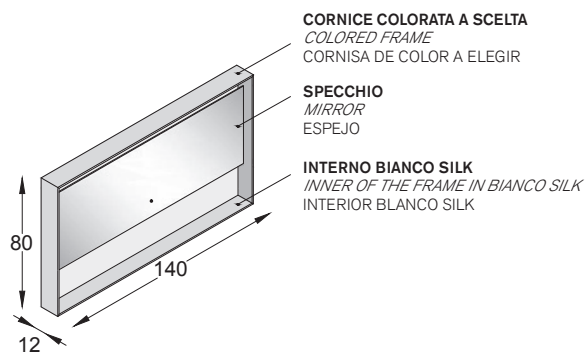

Art.	L cm	H cm
TDAM140	140	80