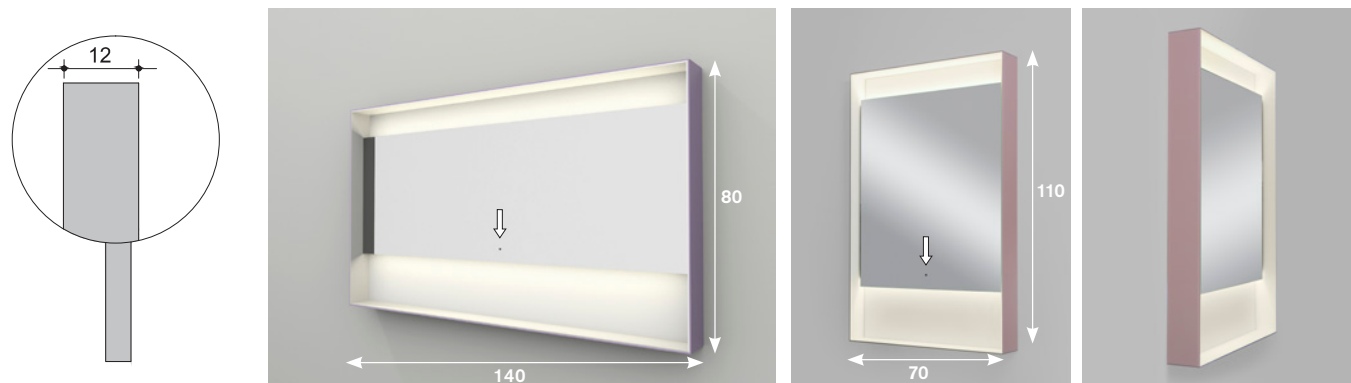

OPTIONAL

DMR

pag.64

Specchio 5 mm bordo filo lucido con illuminazione superiore ed inferiore a led, trasformatore 220/12V, interruttore sensor frontale e telaio. Cornice in doppio cristallo sp.4mm bicolor con interno bianco silk. Possibilità di scelta del colore cornice esterna da campionario (vedi pag.4). Di serie LUCE NATURALE 4000°K, su richiesta LUCE CALDA 2700°K e LUCE FREDDA 5700°K.

5mm smooth edged mirror with upper and bottom lighting, 220/12V transformer, frontal sensor switch. Complete with wall mount system. Frame in 2 layers of 4mm glass, inner color bianco silk. The outer colour of the frame can be chosen according to our colour sample book (see p. 4). 4000°K natural light supplied as standard, 2700°K warm light and 5700°K cold light upon request.

Espejo 5 mm canto pulido con iluminación superior e inferior a led, transformador 220/12V, interruptor sensor frontal y marco. Cornisa con doble cristal grosor 4 mm bicolor con interior blanco silk. Posibilidad de elegir el color de la cornisa externa del muestrario (ver pág. 4). De serie LUZ NATURAL 4000°K, sobre pedido LUZ CÁLIDA 2700°K o LUZ FRÍA 5700°K.