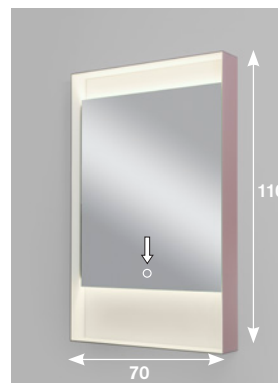

Specchio 4 mm bordo filo lucido con illuminazione superiore ed inferiore a led, trasformatore 220V e telaio. Cornice in doppio cristallo sp.4mm bicolor con interno bianco silk. Possibilità di scelta del colore cornice esterna da campionario (vedi pag.12). Di serie LUCE NATURALE 4000°K, su richiesta LUCE CALDA 2700°K e LUCE FREDDA 6000°K, accensione tramite NUOVO INTERRUTTORE DIMMER frontale.

4mm smooth edged mirrors with upper and bottom LED lighting, 220V transformer and wall mount system. Frame with 2 layers of 4mm glass, inner colour bianco silk. The outer colour of the frame can be chosen according to our colour sample book (see p. 12). 4000°K NATURAL LIGHT supplied as standard, 2700°K WARM LIGHT and 6000°K COLD LIGHT upon request. NEW front DIMMER SWITCH.

Espejo 4 mm canto pulido con iluminación superior e inferior a led, transformador 220V con soporte. Cornisa con doble cristal grosor 4 mm bicolor con interior blanco silk. Posibilidad de elegir el color de la cornisa externa del muestrario (ver pág. 12). De serie LUZ NATURAL 4000°K, sobre pedido LUZ CÁLIDA 2700°K o LUZ FRÍA 6000°K, encendido mediante el NUEVO INTERRUPCIÓN DIMMER frontal.

Note: (pag. 94)

N

Art.	L cm	H cm
TDA110	70	110