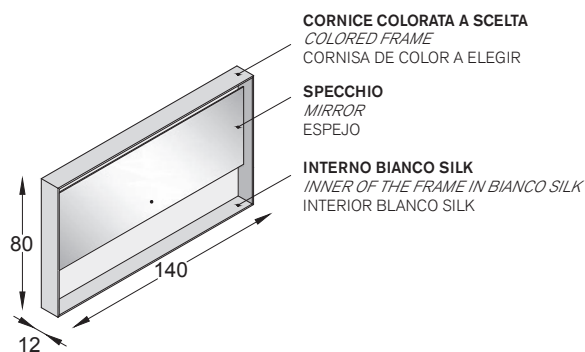

Art.	L cm	H cm
TDAM140	140	80