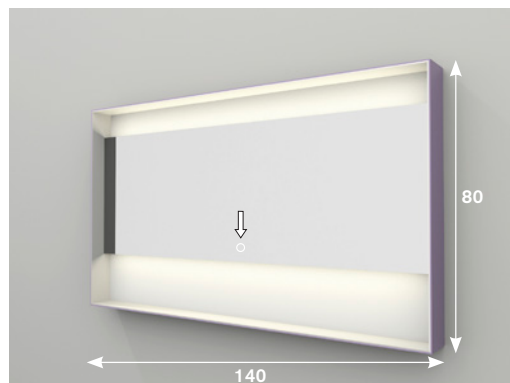

Specchio 4 mm bordo filo lucido con illuminazione superiore ed inferiore a led, trasformatore 220V e telaio. Cornice in doppio cristallo sp.4mm bicolor con interno bianco silk. Possibilità di scelta del colore cornice esterna da campionario (vedi pag.12). Di serie LUCE NATURALE 4000°K, su richiesta LUCE CALDA 2700°K e LUCE FREDDA 6000°K, accensione tramite NUOVO INTERRUTTORE DIMMER frontale.

4mm smooth edged mirrors with upper and bottom LED lighting, 220V transformer and wall mount system. Frame with 2 layers of 4mm glass, inner colour bianco silk. The outer colour of the frame can be chosen according to our colour sample book (see p. 12). 4000°K NATURAL LIGHT supplied as standard, 2700°K WARM LIGHT and 6000°K COLD LIGHT upon request. NEW front DIMMER SWITCH.

Espejo 4 mm canto pulido con iluminación superior e inferior a led, transformador 220V con soporte. Cornisa con doble cristal grosor 4 mm bicolor con interior blanco silk. Posibilidad de elegir el color de la cornisa externa del muestrario (ver pág. 12). De serie LUZ NATURAL 4000°K, sobre pedido LUZ CÁLIDA 2700°K o LUZ FRÍA 6000°K, encendido mediante el NUEVO INTERRUPCIÓN DIMMER frontal.

Note: (pag. 94)

N

Art.	L cm	H cm
TDA110	70	110