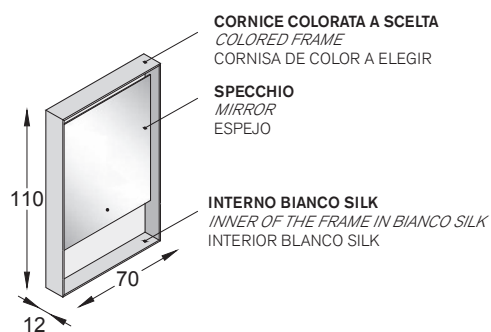

OPTIONAL

DMR

pag.64

Specchio 5 mm bordo filo lucido con illuminazione superiore ed inferiore a led, trasformatore 220/12V, interruttore sensor frontale e telaio. Cornice in doppio cristallo sp.4mm bicolor con interno bianco silk. Possibilità di scelta del colore cornice esterna da campionario (vedi pag.4). Di serie LUCE NATURALE 4000°K, su richiesta LUCE CALDA 2700°K e LUCE FREDDA 5700°K.

5mm smooth edged mirror with upper and bottom lighting, 220/12V transformer, frontal sensor switch. Complete with wall mount system. Frame in 2 layers of 4mm glass, inner color bianco silk. The outer colour of the frame can be chosen according to our colour sample book (see p. 4). 4000°K natural light supplied as standard, 2700°K warm light and 5700°K cold light upon request.

Espejo 5 mm canto pulido con iluminación superior e inferior a led, transformador 220/12V, interruptor sensor frontal y marco. Cornisa con doble cristal grosor 4 mm bicolor con interior blanco silk. Posibilidad de elegir el color de la cornisa externa del muestrario (ver pág. 4). De serie LUZ NATURAL 4000°K, sobre pedido LUZ CÁLIDA 2700°K o LUZ FRÍA 5700°K.