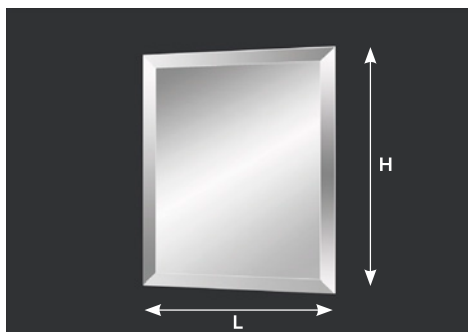

DIAMANT Collection

SPECCHI MIRRORS ESPEJO

Specchio con molatura di 50mm con e senza illuminazione perimetrale led diffusion, trasformatore 220V ed interruttore sensor, completo di telaio. Di serie LUCE NATURALE 4000°K, su richiesta LUCE CALDA 2700°K e LUCE FREDDA 6000°K.

Mirrors with 50mm engraving into back with and without perimetral LED diffusion lighting, 220 transformer and sensor switch, complete with wall mount system. 4000°K NATURAL LIGHT supplied as standard, 2700°K WARM LIGHT and 6000°K COLD LIGHT upon request.

Espejo con rebaje de 50mm con o sin iluminación perimetral led difusión, transformador 220/12 V e interruptor sensor, con soporte de fijación. De serie LUZ NATURAL 4000°K, sobre pedido LUZ CÁLIDA 2700°K o LUZ FRÍA 6000°K.

Note: (pag. 94)

Art. T.475

A

LED DIFFUSION