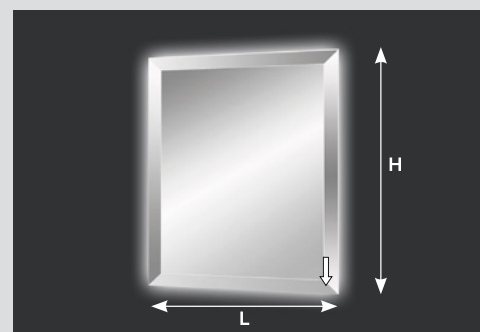

Art. T.475D

Art.	H	L
T.475	90	70
	90	70
T.495	70	90
	70	90

T.475D

T.495D