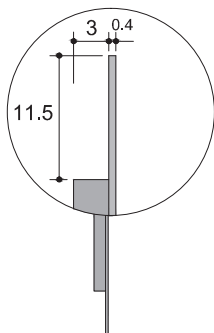

ING1

Pag.106

W

Pag.189

Art. TBC

Art.	H	L
TBC70	90	70
TBC80	100	80

DIAMANT Collection

SPECCHI MIRRORS ESPEJO

Specchio con molatura di 50mm con e senza illuminazione perimetrale led diffusion, trasformatore 220V ed interruttore sensor, completo di telaio. Di serie LUCE NATURALE 4000°K, su richiesta LUCE CALDA 2700°K e LUCE FREDDA 6000°K.

Espejo con rebaje de 50mm con o sin iluminación perimetral led difusión, transformador 220/12 V e interruptor sensor, con soporte de fijación. De serie LUZ NATURAL 4000°K, sobre pedido LUZ CÁLIDA 2700°K o LUZ FRÍA 6000°K.