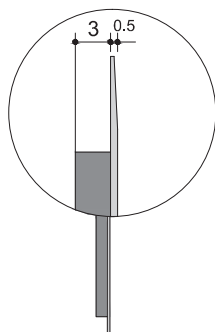

DIAMANT Collection

SPECCHI MIRRORS ESPEJO

Specchio con molatura di 50mm con e senza illuminazione perimetrale led diffusion, trasformatore 220V ed interruttore sensor, completo di telaio. Di serie LUCE NATURALE 4000°K, su richiesta LUCE CALDA 2700°K e LUCE FREDDA 6000°K.

Mirrors with 50mm engraving into back with and without perimetral LED diffusion lighting, 220 transformer and sensor switch, complete with wall mount system. 4000°K NATURAL LIGHT supplied as standard, 2700°K WARM LIGHT and 6000°K COLD LIGHT upon request.

Espejo con rebaje de 50mm con o sin iluminación perimetral led difusión, transformador 220/12 V e interruptor sensor, con soporte de fijación. De serie LUZ NATURAL 4000°K, sobre pedido LUZ CÁLIDA 2700°K o LUZ FRÍA 6000°K.

Note: (pag. 94)

Art. T.475

A

LED DIFFUSION