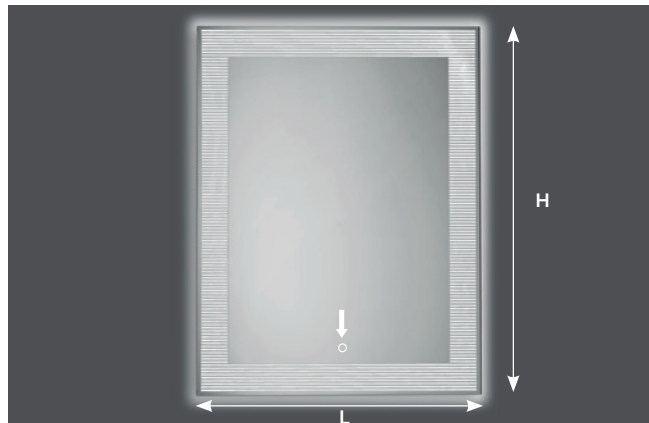

OPTIONAL

BARCODE Collection

DIMMER INCLUSO
DIMMER INCLUDED
DIMMER INCLUIDO

SPECCHI MIRRORS ESPEJO

Specchio 4 mm bordo filo lucido con cornice multirighe retroilluminata a led, trasformatore 220V, completo di telaio e interruttore sensor. Di serie LUCE NATURALE 4000°K, su richiesta LUCE CALDA 2700°K e LUCE FREDDA 6000°K, accensione tramite NUOVO INTERRUTTORE DIMMER frontale.

4 mm smooth edged mirrors with LED rearlighted striped frame. 220V transformer, complete with wall mount system and sensor switch. 4000°K NATURAL LIGHT supplied as standard, 2700°K WARM LIGHT and 6000°K COLD LIGHT upon request. NEW front DIMMER SWITCH.

Espejo 4 mm canto pulido con cornisa multilínea retroiluminada a led, transformador 220V, con soporte de fijación e interruptor sensor. De serie LUZ NATURAL 4000°K, bajo pedido luz cálida 2700°K y luz fría 6000°K, encendido mediante el NUEVO INTERRUPCIÓN DIMMER frontal.

MUS

Pag.98

MM10

Pag.103

MM12

Pag.103

NOF

Pag.104

ING1

Pag.106

W

Pag.189

Art. TBC