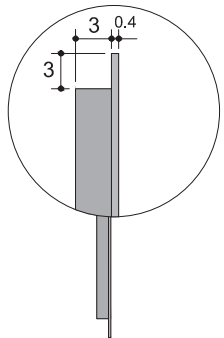

**W**  
Pag.189

SPECCHI MIRRORS LIGHTING

# FLASH Collection

DIMMER INCLUSO  
DIMMER INCLUDED  
DIMMER INCLUIDO

SPECCHI MIRRORS ESPEJO

Note: (Pag. 94)

Art. TFS1sx - TFD1dx

Art. TFDS1sx - TFDD1dx

H cm

L 50 cm    L 70 cm  
L 60 cm    L 80 cm

da/from	a/to
60	→ 99
100	→ 139
140	→ 179
180	→ 205

L 50 cm    L 70 cm  
L 60 cm    L 80 cm

OPTIONAL