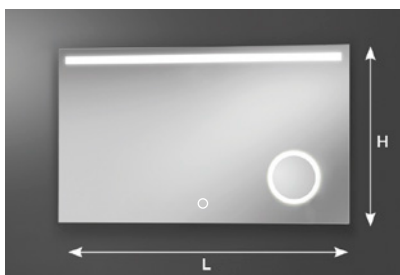

A

LED BAND + OBLO'

Art. TES1sx - TED1dx

H 70 cm

H 80 cm

H 90 cm

A V X

LED BAND + OBLO' + LED DIFFUSION