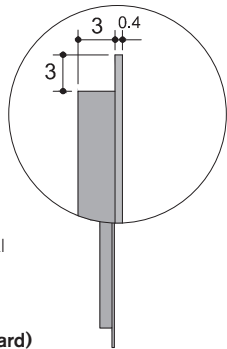

OPTIONAL

FLASH Collection

DIMMER INCLUSO
DIMMER INCLUDED
DIMMER INCLUIDO

SPECCHI MIRRORS ESPEJO

Note: (Pag. 94)

MUS
Pag.98

MIX
Pag.100

SLG
Pag.101

MM10
Pag.103

MM12
Pag.103

NOF
Pag.104

OBL
Pag.105

ING1
Pag.106

A

LED BAND

Art. TFRO1

A V X

LED BAND + LED DIFFUSION

Art. TFRDO1

L cm (Standard)

H 60 cm

H 70 cm

H 80 cm

H 90 cm

H 60 cm

H 70 cm

H 80 cm

H 90 cm

45

60

75

90

105

120

135

150

165

180

195

205

L cm (Custom)

da/from a/to

45 → 60

61 → 99

100 → 139

140 → 179

180 → 205

FLASH Collection

DIMMER INCLUSO
DIMMER INCLUDED
DIMMER INCLUIDO

SPECCHI MIRRORS ESPEJO

Note: (Pag. 94)

NOF
Pag.104

OBL
Pag.105

ING1
Pag.106

OBL0'
Solo Luce
Naturale
4000°K.

OBL0'
4000°K
natural light
only

OBL0'
Solo luz natural
4000°K

A

LED BAND + OBLO'

Art. TES1sx - TED1dx

H 70 cm

H 80 cm

H 90 cm

A V X

LED BAND + OBLO' + LED DIFFUSION

Art. TEDS1sx - TEDD1dx

H 70 cm

H 80 cm

H 90 cm

L cm (Standard)

75

90

105

120

135

150

165

180

195

210

225

L cm (Custom)

da/from a/to

75 → 99

100 → 139

140 → 179

180 → 204

205 → 225

Per specifiche specchio ingranditore vedi pag. 105. - For any detail regarding the magnifying mirror see page 105. - Para especificaciones del espejo de aumento ver pag. 105.