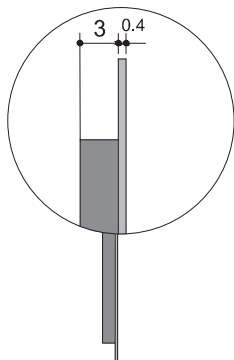

Note: (Pag. 94)

A

Specchio 4 mm bordo filo lucido con luce interna a led (LED BAND), trasformatore 220V completo di telaio. Di serie LUCE NATURALE 4000°K, su richiesta LUCE CALDA 2700°K e LUCE FREDDA 6000°k, accensione tramite NUOVO INTERRUTTORE DIMMER frontale.

4 mm smooth edged mirrors with internal LED lighting (LED BAND), with 220V transformer and wall mount. 4000°K NATURAL LIGHT supplied as standard, 2700°K WARM LIGHT and 6000°K COLD LIGHT upon request. NEW front DIMMER SWITCH.

Espejo 4 mm canto pulido con luz interna a led (LED BAND), transformador 220V con soporte de fijación. De serie LUZ NATURAL 4000°K, sobre pedido luz cálida 2700°K o luz fría 6000°K. encendido mediante el NUEVO INTERRUPUTOR DIMMER frontal.

Art. TE90

SPECCHI
MIRRORS
LIGHTING

Art. Ø cm.

TE90 90

Note: (Pag. 94)

A

Specchio 4 mm bordo filo lucido con luce interna a led (LED BAND), led diffusion, trasformatore 220V completo di telaio. Di serie LUCE NATURALE 4000°K, su richiesta LUCE CALDA 2700°K e LUCE FREDDA 6000°K, accensione tramite NUOVO INTERRUTTORE DIMMER frontale.

4 mm smooth edged mirrors with internal LED lighting (LED BAND), LED diffusion, with 220V transformer and wall mount. 4000°K NATURAL LIGHT supplied as standard, 2700°K WARM LIGHT and 6000°K COLD LIGHT upon request. NEW front DIMMER SWITCH.

Espejo de 4 mm canto pulido con luz interna a les (LED BAND), led difusión, transformador 220V con soporte. De serie LUZ NATURAL 4000°K, bajo pedido LUZ CÁLIDA 2700°K y luz fría 6000°K, encendido mediante el NUEVO INTERRUPUTOR DIMMER frontal.