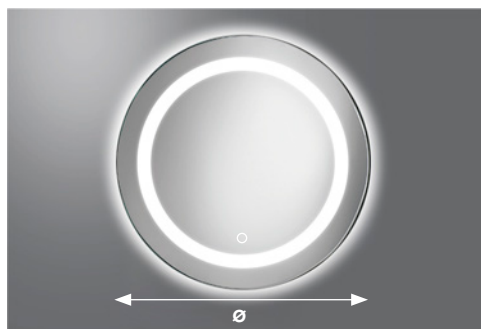

Art. TE90D

Art. Ø cm.

TE90D 90