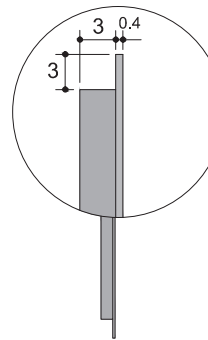

L cm (Standard) H 70 cm   H 80 cm   H 90 cm   H 100 cm

60
75
90
105
120
135
150
165
180
195
210

L cm (Custom)

da/from	a/to
60	→ 90
91	→ 120
121	→ 150
151	→ 180
181	→ 210

**MUS**  
Pag.98

**MIX**  
Pag.100

**SLG**  
Pag.101

# FLASH Collection

DIMMER INCLUSO  
DIMMER INCLUDED  
DIMMER INCLUIDO

SPECCHI MIRRORS ESPEJO

Note: (Pag. 94 )

A V X

LED BAND 360° + LED DIFFUSION

Art. TFD4

L cm (Standard) H 70 cm   H 80 cm   H 90 cm   H 100 cm