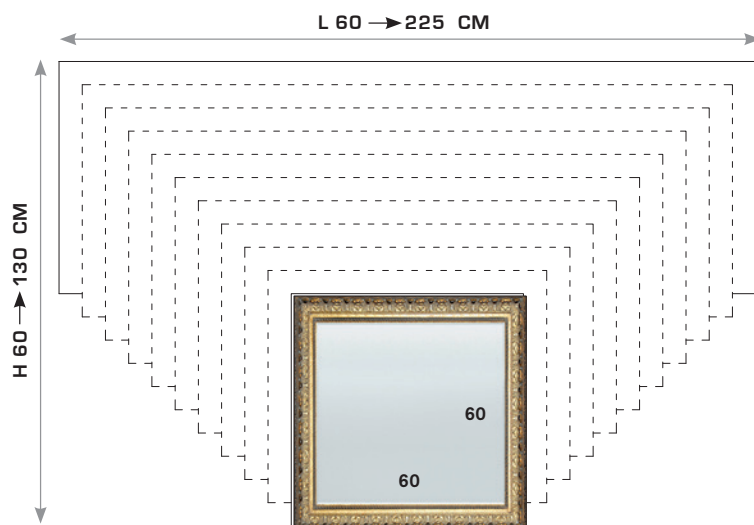

N

Specchio filo lucido con cornice in legno ad intarsi.

Smooth edged mirrors with wooden frame with inlay work.

Espejo canto pulido con marco de madera incrustada.

L cm	H cm	Art. TFR1	Art. TFR2
90	90		
120	90		
135	90		
150	90		

L cm	H cm	Art. TFR1V	Art. TFR2V
60	180		

FRAME Collection su misura / *custom made* / a medida

Note: (pag. 94)

N

Reversibile - Reversible - *Reversible*

Prezzo al mq specchio (minimo fatturabile 1,00 mq)

Price per sq.m. (minimum purchase 1,00 sq.m.)