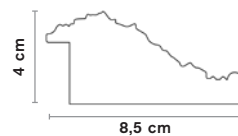

Specchiere rappresentative del vero artigianato Fiorentino, l'uso di materiali pregiati, quali foglia Oro e Argento, abbinati alla manualità artigiana ne fanno un oggetto unico.

Mirrors representing the work of true Florentine craftsmen; the use of precious materials like gold or silver leaves combined with the craftsmanship skills make each item a unique object.

Espejo representativo del verdadero arte Florentino, el uso de materiales preciados, tales como hoja de Oro o Plata, combinados con la manualidad artesanal lo hacen un objeto único.

Art. TFR1