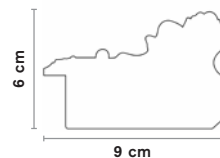

Specchiere rappresentative del vero artigianato Fiorentino, l'uso di materiali pregiati, quali foglia Oro e Argento, abbinati alla manualità artigiana ne fanno un oggetto unico.

Mirrors representing the work of true Florentine craftsmen; the use of precious materials like gold or silver leaves combined with the craftsmanship skills make each item a unique object.

Espejo representativo del verdadero arte Florentino, el uso de materiales preciados, tales como hoja de Oro o Plata, combinados con la manualidad artesanal lo hacen un objeto único.

Art. TFR2