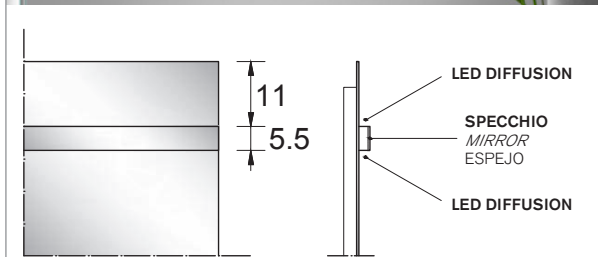

4 mm smooth edged mirrors with or without LED diffusion, 220V transformer, sensor switch. Complete with wall mount system and lamp. 4000°K light supplied as standard, 2700°K warm light and 6000°K cold light upon request.

LAMPADA + LED DIFFUSION
LAMP + LED DIFFUSION
LÁMPARA + LED DIFUSIÓN

Art. TPSD1

L cm (Standard)	H 60 cm	H 70 cm	H 80 cm	H 90 cm	H 60 cm	H 70 cm	H 80 cm	H 90 cm
60								
75								
90								
105								
120								
135								
150								
165								
180								
195								
210								
225								
L cm (Custom)								
da/from	a/to							
60	→ 99							
100	→ 139							
140	→ 179							
181	→ 225							

Lampada a led con luce diffusa inferiore e superiore, frontale a specchio e tappi laterali in alluminio anodizzato nero. Di serie luce naturale 4000°K, su richiesta luce calda 2700°K e luce fredda 6000°K.

Lámpara a led con luz difusa inferior y superior, frontal a espejo y tapones laterales de acero cromado. De serie luz natural 4000°K, sobre pedido luz cálida 2700°K o luz fría 6000°K.

INCLUSO
INCLUDED
INCLUIDO