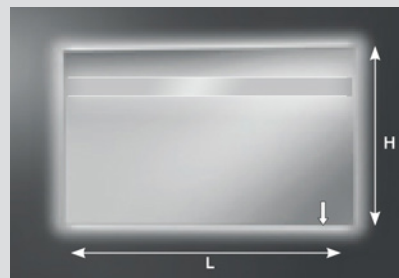

4 mm smooth edged mirrors with or without LED diffusion, 220V transformer, sensor switch. Complete with wall mount system and lamp. 4000°K light supplied as standard, 2700°K warm light and 6000°K cold light upon request.

LAMPADA + LED DIFFUSION
LAMP + LED DIFFUSION
LÁMPARA + LED DIFUSIÓN

Art. TPSD1

L cm (Standard)	H 60 cm	H 70 cm	H 80 cm	H 90 cm	H 60 cm	H 70 cm	H 80 cm	H 90 cm
60								
75								
90								
105								
120								
135								
150								
165								
180								
195								
210								
225								
L cm (Custom)								
da/from	a/to							
60	→ 99							
100	→ 139							
140	→ 179							
181	→ 225							

Lampada a led con luce diffusa inferiore e superiore, frontale a specchio e tappi laterali in alluminio anodizzato nero. Di serie luce naturale 4000°K, su richiesta luce calda 2700°K e luce fredda 6000°K.

Lámpara a led con luz difusa inferior y superior, frontal a espejo y tapones laterales de acero cromado. De serie luz natural 4000°K, sobre pedido luz cálida 2700°K o luz fría 6000°K.

INCLUSO
INCLUDED
INCLUIDO