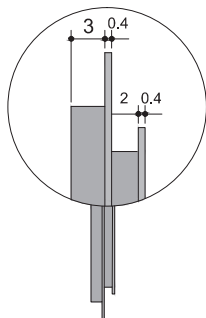

Specchi 4 mm bordo filo lucido con e senza illuminazione perimetrale a led, trasformatore 220V ed interruttore sensor, completo di lampada. Di serie luce naturale 4000°K, su richiesta luce calda 2700°K e luce fredda 6000°K.

4 mm smooth edged mirrors with or without LED diffusion, 220V transformer, sensor switch. Complete with wall mount system and lamp. 4000°K light supplied as standard, 2700°K warm light and 6000°K cold light upon request.

Espejo 4 mm canto pulido con o sin iluminación perimetral a led, transformador 220V e interruptor sensor, con lámpara. De serie luz natural 4000°K, sobre pedido luz cálida 2700°K o luz fría 6000°K.

DMR
Pag.99

NOF
Pag.104

ING1
Pag.106

SPECCHI
MIRRORS
LIGHTING

Note: (pag. 94)