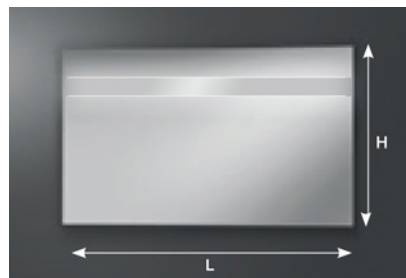

D H

LAMPADA
LAMP
LÁMPARA

Art. TPS1

A D V X Z

LAMPADA + LED DIFFUSION
LAMP + LED DIFFUSION
LÁMPARA + LED DIFUSIÓN