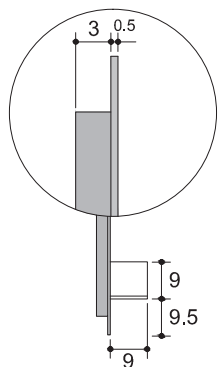

LED Collection

Specchio con mensola - versione sinistra.

Mirror with shelf - left version.

Espejo con repisa - versión izquierda.

Note: (pag. 58)

A Z

Indicare nell'ordine il colore del doppio rivestimento, specificando quello esterno (1) e quello interno (2).

Indicate in your PO the colour of the double covering, specifying the outer (1) and the inner (2) colour.

Indicar en el pedido el color del doble revestimiento, especificando el externo (1) y el interno (2).

Art. TLP1L