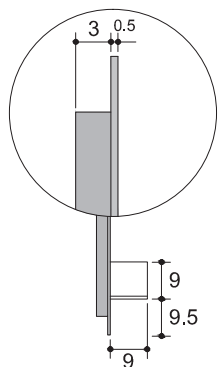

## LED DIFFUSION

Art. TLPD1L

L cm.	Nr. Power Led	H 80 cm	H 100 cm
50	6		
75	6		
100	6		
125	6		
150	6+6		

H 80 cm	H 100 cm

## Specchio con mensola - versione destra.

Mirror with shelf - right version.

Espejo con repisa - versión derecha.

Note: (pag. 58)

A Z

Art. TLP1R

## LED DIFFUSION

Art. TLPD1R

L cm.	Nr. Power Led	H 80 cm	H 100 cm
50	6		
75	6		
100	6		
125	6		
150	6+6		

H 80 cm	H 100 cm

OPTIONAL

MUS

pag.62

NOF