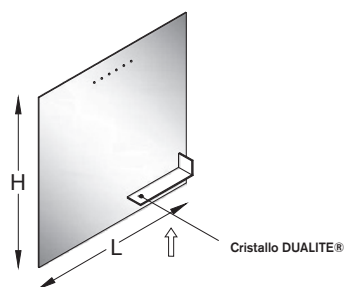

## LED DIFFUSION

Art. TLPD1L

L cm.	Nr. Power Led	H 80 cm	H 100 cm
50	6		
75	6		
100	6		
125	6		
150	6+6		

H 80 cm	H 100 cm

## Specchio con mensola - versione destra.

Mirror with shelf - right version.

Espejo con repisa - versión derecha.

Note: (pag. 58)

A Z

Art. TLP1R