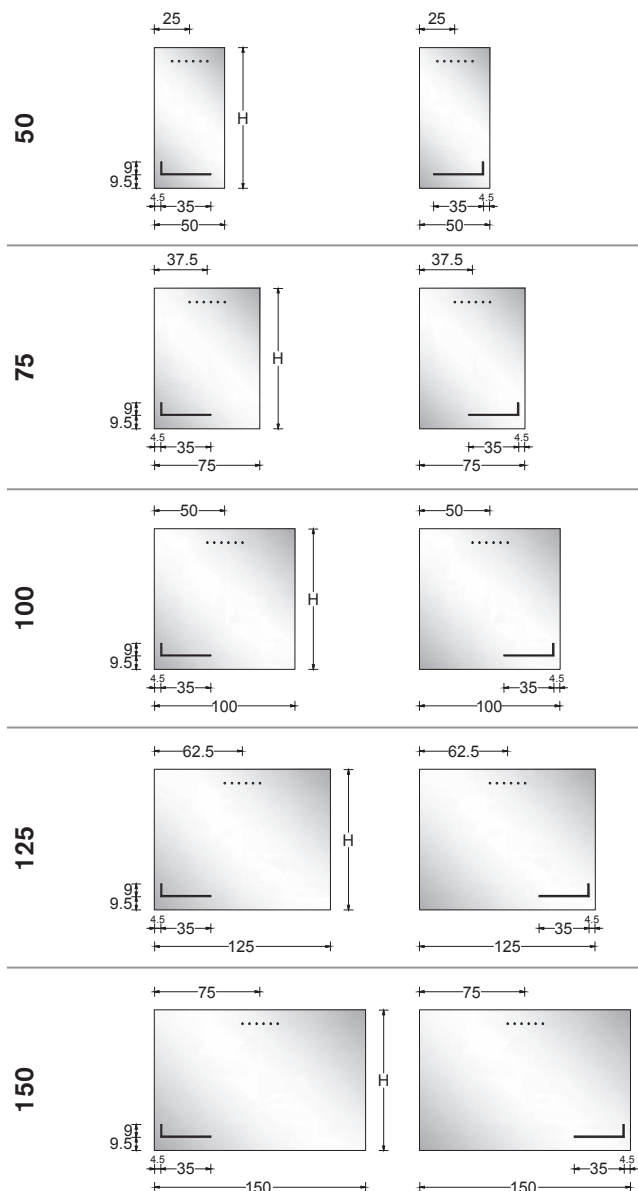

LED Collection

Specchi 5 mm bordo filo lucido con illuminazione a led, trasformatore 220/12V e interruttore sensor, completo di mensola in cristallo DUALITE® e telaio. Di serie LUCE NATURALE 4000°K, su richiesta luce calda 2700°K e LUCE FREDDA 5700°K.

5mm smooth edged mirrors with lighting, 220/12V transformer and sensor switch, wall mount and shelf in DUALITE® crystal. 4000°K NATURAL LIGHT as standard, 2700°K WARM LIGHT or 5700°K COLD LIGHT upon request.

Espejo 5 mm canto pulido con iluminación a led, transformador 220 / 12 V e interruptor sensor, con repisa de cristal DUALITE y con soporte de fijación. De serie LUZ NATURAL 4000°K, sobre pedido luz cálida 2700°K o LUZ FRÍA 5700°K.

Indicare nell'ordine il colore del doppio rivestimento, specificando quello esterno (1) e quello interno (2).

Indicate in your PO the colour of the double covering, specifying the outer (1) and the inner (2) colour.

Indicar en el pedido el color del doble revestimiento, especificando el externo (1) y el interno (2).