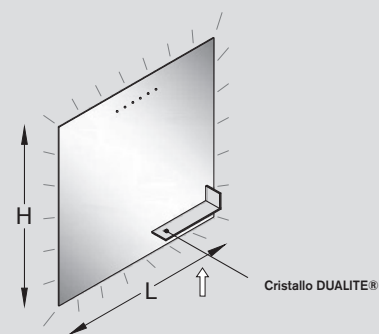

## Specchio con mensola - versione destra.

Mirror with shelf - right version.

Espejo con repisa - versión derecha.

Note: (pag. 58)

A Z

Art. TLP1R

## LED DIFFUSION

Art. TLPD1R

L cm.	Nr. Power Led	H 80 cm	H 100 cm
50	6		
75	6		
100	6		
125	6		
150	6+6		

H 80 cm	H 100 cm

OPTIONAL

MUS

pag.62

NOF