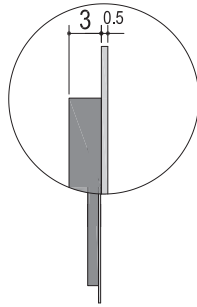

OPTIONAL

LIBERTY Collection

SPECCHI MIRRORS ESPEJO

Pag.98

Specchio filo lucido con cornice ad incisioni con e senza illuminazione perimetrale a led diffusion, trasformatore 220V ed interruttore sensor, completo di telaio. Di serie **LUCE NATURALE 4000°K**, su richiesta luce calda 2700°K e luce fredda 6000°K.

Smooth edged mirrors with engraved frame, with or without LED diffusion lighting, 220V transformer, sensor switch complete with wall mount. 4000°K NATURAL LIGHT supplied as standard, 2700°K WARM LIGHT and 6000°K COLD LIGHT upon request.

Espejo canto pulido con cornisa a inserciones con y sin iluminación perimetral a led difusion, transformador 220V e interruptor sensor, con soporte de fijación. De serie **LUZ NATURAL 4000°K**, sobre pedido **LUZ CÁLIDA 2700°K** o **LUZ FRÍA 6000°K**.

Pag.103

Note: (pag. 94)