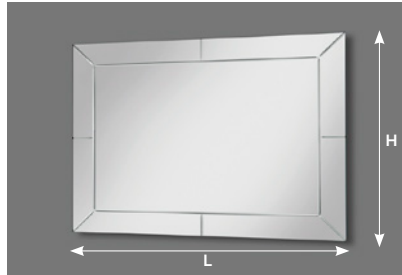

D H

Art. TLB90