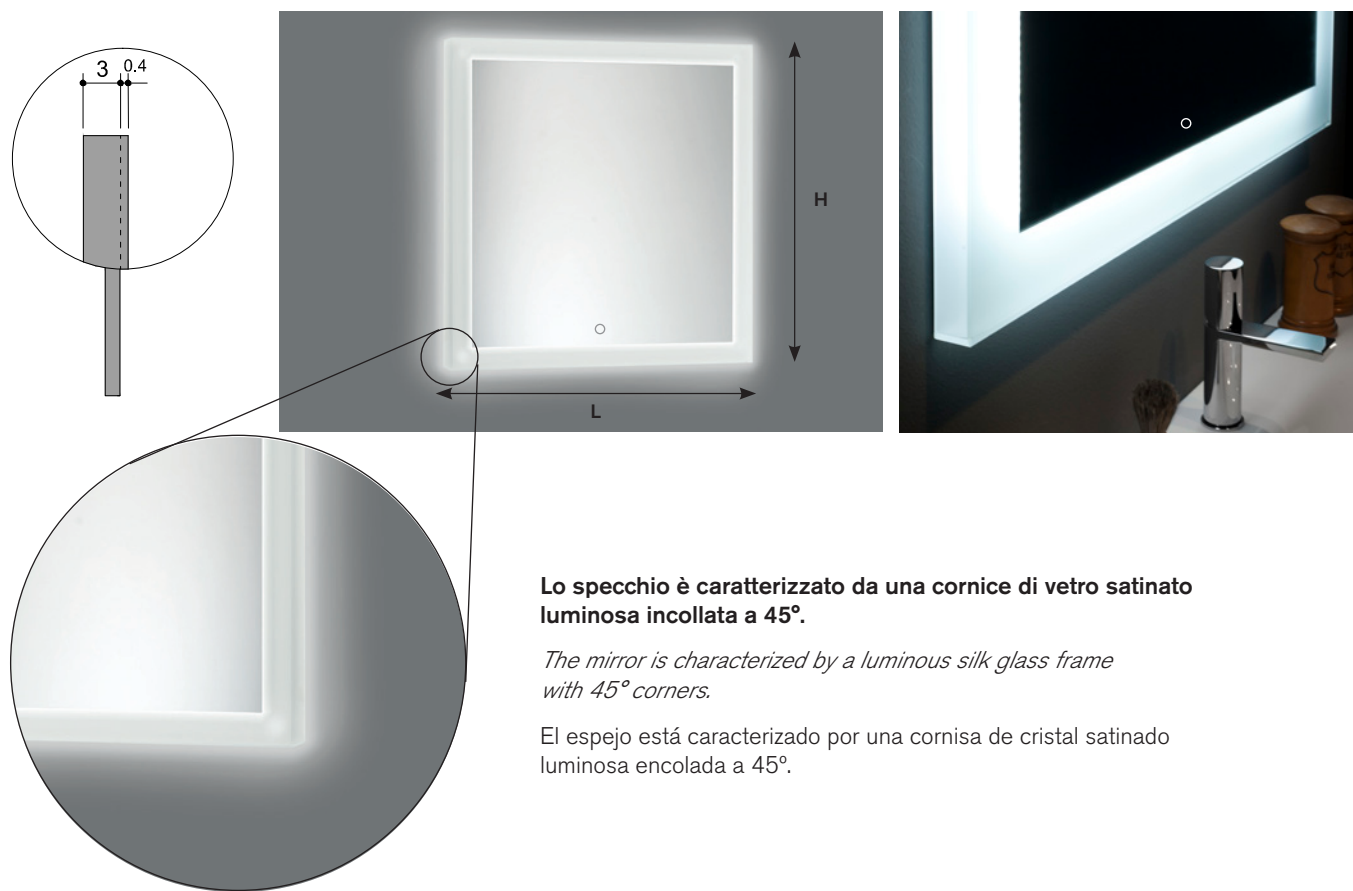

Note: (Pag. 94)

Z

Specchio in extrachiaro con cornice luminosa a 360° a led, trasformatore 220V, completo di telaio. LUCE FREDDA 6000°K, accensione tramite NUOVO INTERRUTTORE DIMMER frontale.

Extraclear mirror with 360° LED lighted frame, 220V transformer, complete with wall mount. 6000°K COLD LIGHT. NEW front DIMMER SWITCH.

Espejo extraclaro con cornisa luminosa a 360° a led, transformador 220V, con soporte, LUZ FRÍA 6000°K, encendido mediante el NUEVO INTERRUPTOR DIMMER frontal.

Lo specchio è caratterizzato da una cornice di vetro satinato luminosa incollata a 45°.

The mirror is characterized by a luminous silk glass frame with 45° corners.

El espejo está caracterizado por una cornisa de cristal satinado luminosa encolada a 45°.

Art.	H	L	P
TLU60	90	60	3
TLU75	90	75	3
TLU90	90	90	3
TLU105	90	105	3
TLU120	90	120	3