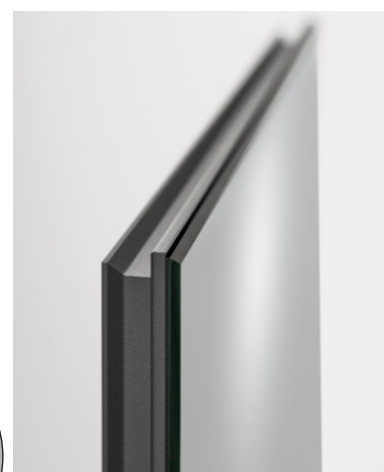

L cm	H 60 cm	H 70 cm	H 80 cm	H 90 cm
45				
60				
75				
90				
120				

Faretti e NO FOG abbinati possono essere accesi solo tramite interruttore a parete.
Spotlights and demister pads on these mirrors can be switched only through the wall switch.
Aplique y NO FOG aplicados en el espejo solo se pueden encender con el interruptor general del baño.

	W.430 Faretto in alluminio finitura cromata con diffusore orientabile in opalina da applicare sullo specchio. Luce led 4000°K, 24V DC, 5.5W, CRI>95, 409 Lm. <i>Aluminium adjustable spotlight in chomed finish with opaline details to be fitted to mirror. LED lighting 4000°K, 24V DC, 5.5W, CRI>95, 409 Lm.</i> Aplique de aluminio acabado cromado con difusor orientable opalizado para instalar sobre el espejo. Luz led 4000°K, 24V DC, 5,5W, CRI>95, 409 Lm.
	W.440 Faretto in alluminio finitura cromata con diffusore orientabile in opalina da applicare sullo specchio. Luce led 4000°K, 24V DC, 3.5W, CRI>95, 272 Lm. <i>Aluminium adjustable spotlight in chomed finish with opaline details to be fitted to mirror. LED lighting 4000°K, 24V DC, 3.5W, CRI>95, 272 Lm.</i> Aplique de aluminio acabado cromado con difusor orientable opalizado para instalar sobre el espejo. Luz led 4000°K, 24V DC, 3,5W, CRI>95, 272 Lm.
	W.450 Faretto in alluminio finitura cromata con diffusore orientabile in opalina da applicare sullo specchio. Luce led 4000°K, 24V DC, 1.5W, CRI>95, 109 Lm. <i>Aluminium adjustable spotlight in chomed finish with opaline details to be fitted to mirror. LED lighting 4000°K, 24V DC, 1.5W, CRI>95, 109 Lm.</i> Aplique de aluminio acabado cromado con difusor orientable opalizado para instalar sobre el espejo. Luz led 4000°K, 24V DC, 1,5W, CRI>95, 109 Lm.