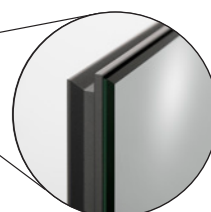

NOF
pag.63

ING1
pag.68

W
pag.149

Specchio 5mm con bisello completo di cornice in alluminio anodizzato antracite.
5mm mirrors with bevelled edges complete with wall mount system in anodised charcoal aluminium.
 Espejo 5 mm con bisel con cornisa de aluminio anodizado antracita.

Art. TZA1

L cm	H 60 cm	H 70 cm	H 80 cm	H 90 cm
45				
60				
75				
90				
120				

Faretti e NO FOG abbinati possono essere accesi solo tramite interruttore a parete.
Spotlights and demister pads on these mirrors can be switched only through the wall switch.
 Aplique y NO FOG aplicados en el espejo solo se pueden encender con el interruptor general del baño.