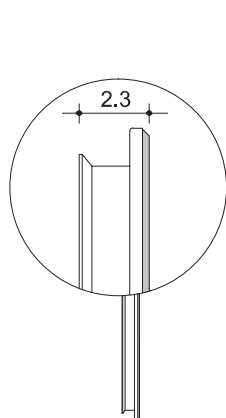

NOF
pag.63

ING1
pag.68

W
pag.149

Specchio 5mm con bisello completo di cornice in alluminio anodizzato antracite.
5mm mirrors with bevelled edges complete with wall mount system in anodised charcoal aluminium.
 Espejo 5 mm con bisel con cornisa de aluminio anodizado antracita.

Art. TZA1

L cm	H 60 cm	H 70 cm	H 80 cm	H 90 cm
45				
60				
75				
90				
120				

Faretti e NO FOG abbinati possono essere accesi solo tramite interruttore a parete.
Spotlights and demister pads on these mirrors can be switched only through the wall switch.
 Aplique y NO FOG aplicados en el espejo solo se pueden encender con el interruptor general del baño.