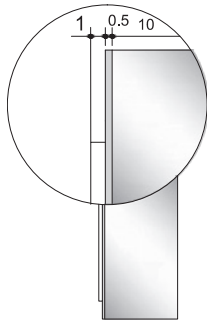

**Specchio 6 mm bordo filo lucido curvato da entrambi i lati completo di attacco a muro.**

*6mm smooth edged mirrors curved on both sides. Complete with wall mount.*

Espejo 6 mm canto pulido curvado en ambos lados con soporte a pared.

**Art. TPI**

**Reversibile - Reversible - Reversible**

Art.	L cm	H cm
TPI180	180	90

**Specchio 6 mm bordo filo lucido curvato da un lato completo di attacco a muro.**

*6mm smooth edged mirrors curved on one side. Complete with wall mount.*

Espejo 6 mm canto pulido curvado de un lado con soporte a pared.

**Art. TPI**

**Reversibile - Reversible - Reversible**

**Reversibile - Reversible - Reversible**

Art.	L cm	H cm
TPI100	100	100

Art.	L cm	H cm
TPI90	120	90

**Art. TPI**

**Reversibile - Reversible - Reversible**

Art.	ø cm
TPI10D	100

**Specchio 6 mm bordo filo lucido curvato da un lato completo di attacco a muro.**

*6mm smooth edged mirrors curved on one side. Complete with wall mount.*