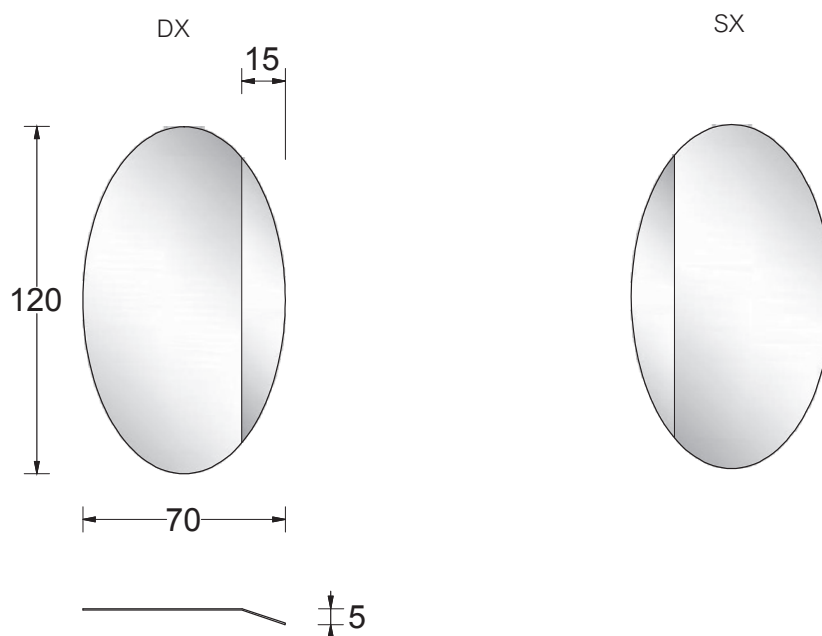

**Art. TPI**

**Reversibile - Reversible - Reversible**

Art.	L cm	H cm
TPI180	180	90

**Specchio 6 mm bordo filo lucido curvato da un lato completo di attacco a muro.**

*6mm smooth edged mirrors curved on one side. Complete with wall mount.*

Espejo 6 mm canto pulido curvado de un lado con soporte a pared.

**Art. TPI**

**Reversibile - Reversible - Reversible**

**Reversibile - Reversible - Reversible**

Art.	L cm	H cm
TPI100	100	100

Art.	L cm	H cm
TPI90	120	90

**Art. TPI**

**Reversibile - Reversible - Reversible**

Art.	ø cm
TPI10D	100

**Specchio 6 mm bordo filo lucido curvato da un lato completo di attacco a muro.**

*6mm smooth edged mirrors curved on one side. Complete with wall mount.*

Espejo 6 mm canto pulido curvado de un lado con soporte a pared.

**Art. TPI**

**Reversibile - Reversible - Reversible**

Art.	L cm	H cm
TPI70	70	120

SPECCHI  
MIRRORS  
LIGHTING