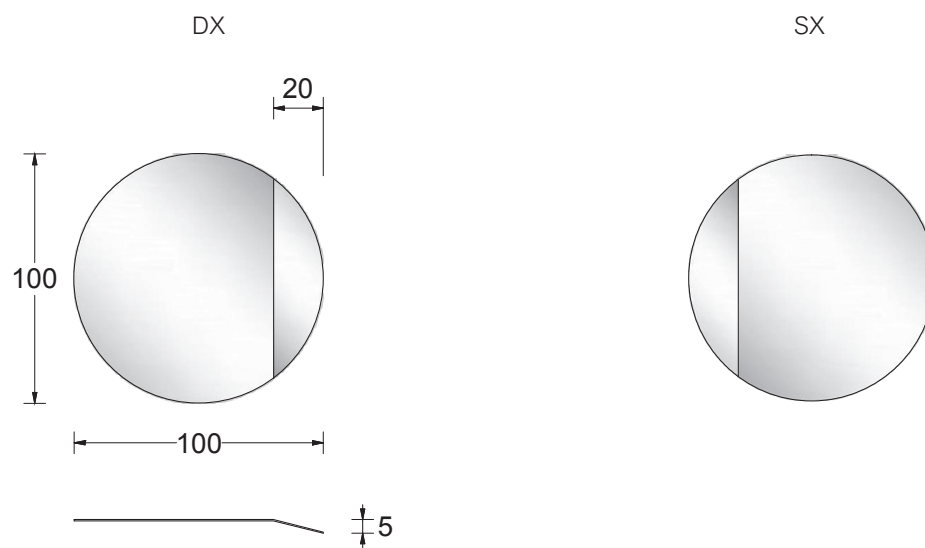

**Specchio 6 mm bordo filo lucido curvato da entrambi i lati completo di attacco a muro.**

*6mm smooth edged mirrors curved on both sides. Complete with wall mount.*

Espejo 6 mm canto pulido curvado en ambos lados con soporte a pared.

**Art. TPI**

**Reversibile - Reversible - Reversible**

Art.	L cm	H cm
TPI180	180	90

**Specchio 6 mm bordo filo lucido curvato da un lato completo di attacco a muro.**

*6mm smooth edged mirrors curved on one side. Complete with wall mount.*

Art.	L cm	H cm
TPI90	120	90

**Specchio 6 mm bordo filo lucido curvato da un lato completo di attacco a muro.**

*6mm smooth edged mirrors curved on one side. Complete with wall mount.*

Espejo 6 mm canto pulido curvado de un lado con soporte a pared.

**Art. TPI**

**Reversibile - Reversible - Reversible**

<b>Art.</b>	<b>ø cm</b>
<b>TPI10D</b>	<b>100</b>

**Specchio 6 mm bordo filo lucido curvato da un lato completo di attacco a muro.**

*6mm smooth edged mirrors curved on one side. Complete with wall mount.*