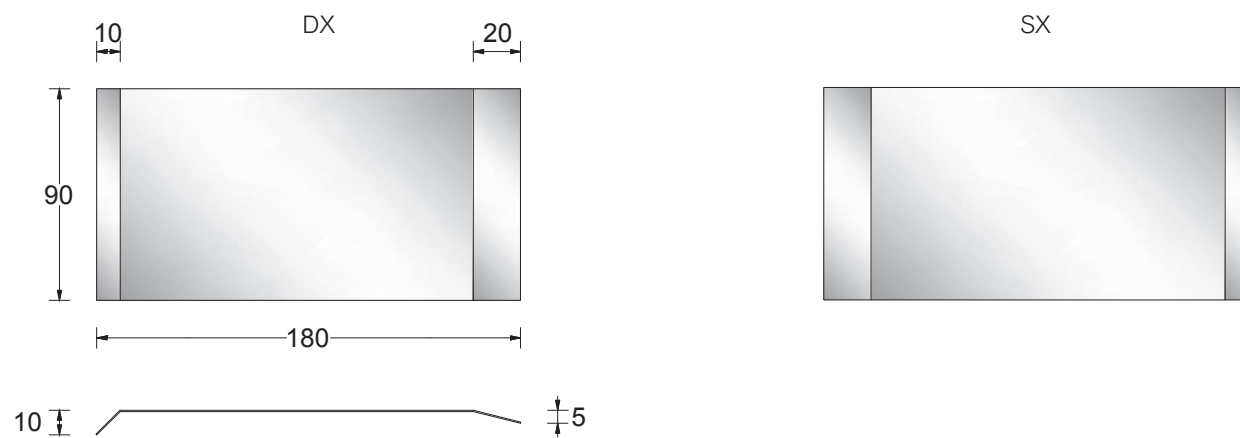

**Specchio 6 mm bordo filo lucido curvato da entrambi i lati completo di attacco a muro.**

*6mm smooth edged mirrors curved on both sides. Complete with wall mount.*

Espejo 6 mm canto pulido curvado en ambos lados con soporte a pared.

**Art. TPI**

**Reversibile - Reversible - Reversible**

Art.	L cm	H cm
TPI180	180	90

**Specchio 6 mm bordo filo lucido curvato da un lato completo di attacco a muro.**

*6mm smooth edged mirrors curved on one side. Complete with wall mount.*

Espejo 6 mm canto pulido curvado de un lado con soporte a pared.

**Art. TPI**

**Reversibile - Reversible - Reversible**

**Reversibile - Reversible - Reversible**

Art.	L cm	H cm
TPI100	100	100

Art.	L cm	H cm
TPI90	120	90

**Art. TPI**

**Reversibile - Reversible - Reversible**

Art.	ø cm
TPI10D	100

**Specchio 6 mm bordo filo lucido curvato da un lato completo di attacco a muro.**

*6mm smooth edged mirrors curved on one side. Complete with wall mount.*