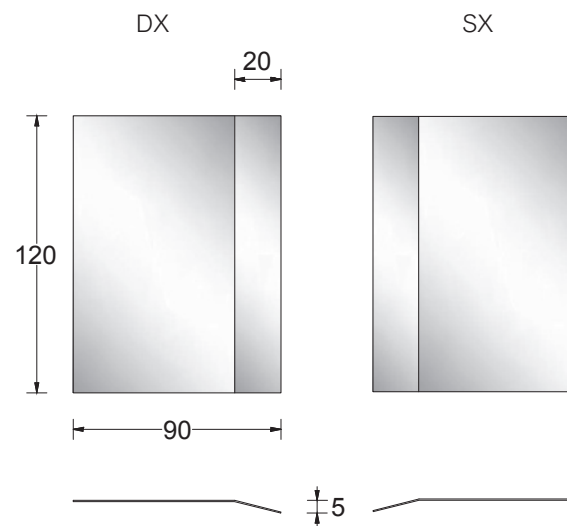

**Specchio 6 mm bordo filo lucido curvato da entrambi i lati completo di attacco a muro.**

*6mm smooth edged mirrors curved on both sides. Complete with wall mount.*

Espejo 6 mm canto pulido curvado en ambos lados con soporte a pared.

**Art. TPI**

**Reversibile - Reversible - Reversible**

Art.	L cm	H cm
TPI180	180	90

**Specchio 6 mm bordo filo lucido curvato da un lato completo di attacco a muro.**

*6mm smooth edged mirrors curved on one side. Complete with wall mount.*

Espejo 6 mm canto pulido curvado de un lado con soporte a pared.

**Art. TPI**

**Reversibile - Reversible - Reversible**

**Reversibile - Reversible - Reversible**

Art.	L cm	H cm
TPI100	100	100

Art.	L cm	H cm
TPI90	120	90

**Art. TPI**

**Reversibile - Reversible - Reversible**

Art.	ø cm
TPI10D	100

**Specchio 6 mm bordo filo lucido curvato da un lato completo di attacco a muro.**

*6mm smooth edged mirrors curved on one side. Complete with wall mount.*