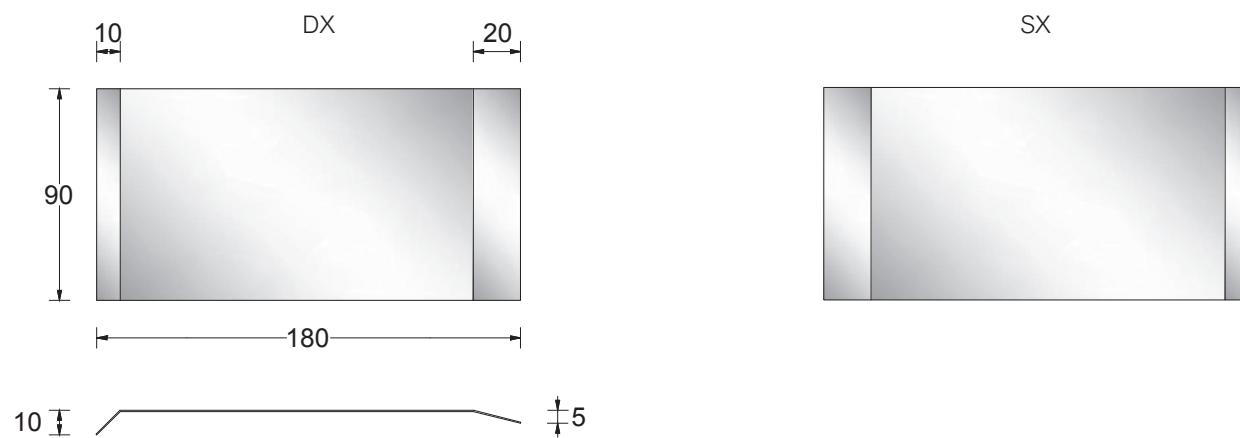

**Specchio 6 mm bordo filo lucido curvato da entrambi i lati completo di attacco a muro.**

*6mm smooth edged mirrors curved on both sides. Complete with wall mount.*

Espejo 6 mm canto pulido curvado en ambos lados con soporte a pared.

**Art. TPI**

**Reversibile - Reversible - Reversible**

Art.	L cm	H cm
TPI180	180	90

**Specchio 6 mm bordo filo lucido curvato da un lato completo di attacco a muro.**

*6mm smooth edged mirrors curved on one side. Complete with wall mount.*

Art.	L cm	H cm
TPI90	120	90

**Specchio 6 mm bordo filo lucido curvato da un lato completo di attacco a muro.**

*6mm smooth edged mirrors curved on one side. Complete with wall mount.*

Espejo 6 mm canto pulido curvado de un lado con soporte a pared.

**Art. TPI**

**Reversibile - Reversible - Reversible**

<b>Art.</b>	<b>ø cm</b>
<b>TPI10D</b>	<b>100</b>

**Specchio 6 mm bordo filo lucido curvato da un lato completo di attacco a muro.**

*6mm smooth edged mirrors curved on one side. Complete with wall mount.*