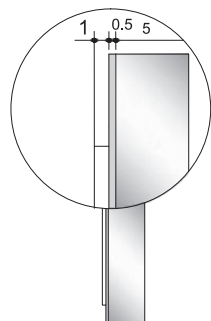

Specchio 6 mm bordo filo lucido curvato da un lato completo di attacco a muro.

6mm smooth edged mirrors curved on one side. Complete with wall mount.

Espejo 6 mm canto pulido curvado de un lado con soporte a pared.

Art. TPI

SPECCHI
MIRRORS
LIGHTING