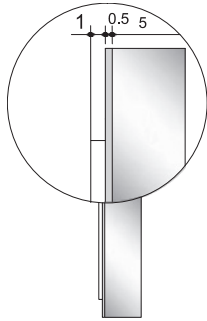

**Art. TPI**

**Reversibile - Reversible - Reversible**

Art.	L cm	H cm
TPI180	180	90

**Specchio 6 mm bordo filo lucido curvato da un lato completo di attacco a muro.**

*6mm smooth edged mirrors curved on one side. Complete with wall mount.*

Espejo 6 mm canto pulido curvado de un lado con soporte a pared.

**Art. TPI**

SPECCHI  
MIRRORS  
LIGHTING

**Reversibile - Reversible - Reversible**

**Reversibile - Reversible - Reversible**

Art.	L cm	H cm
TPI100	100	100

Art.	L cm	H cm
TPI90	120	90

**Specchio 6 mm bordo filo lucido curvato da un lato completo di attacco a muro.**

*6mm smooth edged mirrors curved on one side. Complete with wall mount.*

Espejo 6 mm canto pulido curvado de un lado con soporte a pared.

**Art. TPI**

**Reversibile - Reversible - Reversible**

<b>Art.</b>	<b>ø cm</b>
<b>TPI10D</b>	<b>100</b>

**Specchio 6 mm bordo filo lucido curvato da un lato completo di attacco a muro.**

*6mm smooth edged mirrors curved on one side. Complete with wall mount.*