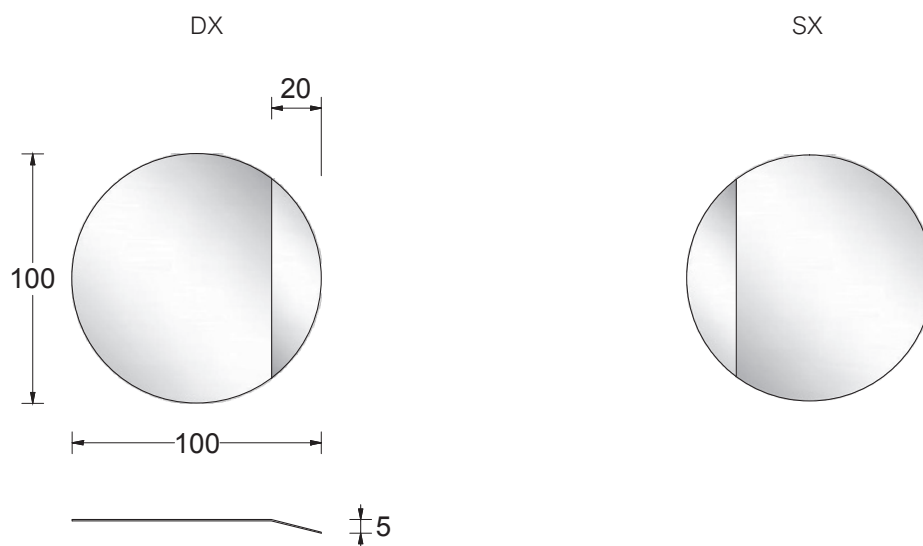

**Art. TPI**

**Reversibile - Reversible - Reversible**

Art.	L cm	H cm
TPI180	180	90

**Specchio 6 mm bordo filo lucido curvato da un lato completo di attacco a muro.**

*6mm smooth edged mirrors curved on one side. Complete with wall mount.*

Espejo 6 mm canto pulido curvado de un lado con soporte a pared.

**Art. TPI**

**Reversibile - Reversible - Reversible**

**Reversibile - Reversible - Reversible**

Art.	L cm	H cm
TPI100	100	100

Art.	L cm	H cm
TPI90	120	90

SPECCHI MIRRORS LIGHTING

**Specchio 6 mm bordo filo lucido curvato da un lato completo di attacco a muro.**

*6mm smooth edged mirrors curved on one side. Complete with wall mount.*

Espejo 6 mm canto pulido curvado de un lado con soporte a pared.

**Art. TPI**

**Reversibile - Reversible - Reversible**

Art.	ø cm
TPI10D	100

**Specchio 6 mm bordo filo lucido curvato da un lato completo di attacco a muro.**

*6mm smooth edged mirrors curved on one side. Complete with wall mount.*