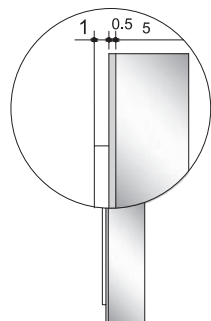

**Specchio 6 mm bordo filo lucido curvato da entrambi i lati completo di attacco a muro.**

*6mm smooth edged mirrors curved on both sides. Complete with wall mount.*

Espejo 6 mm canto pulido curvado en ambos lados con soporte a pared.

**Art. TPI**

**Reversibile - Reversible - Reversible**

Art.	L cm	H cm
TPI180	180	90

**Specchio 6 mm bordo filo lucido curvato da un lato completo di attacco a muro.**

*6mm smooth edged mirrors curved on one side. Complete with wall mount.*

**Art. TPI**

**Reversibile - Reversible - Reversible**

Art.	ø cm
TPI10D	100

**Specchio 6 mm bordo filo lucido curvato da un lato completo di attacco a muro.**

*6mm smooth edged mirrors curved on one side. Complete with wall mount.*

Espejo 6 mm canto pulido curvado de un lado con soporte a pared.

**Art. TPI**

**Reversibile - Reversible - Reversible**

Art.	L cm	H cm
TPI70	70	120

SPECCHI  
MIRRORS  
LIGHTING