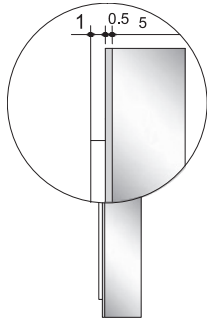

**Specchio 6 mm bordo filo lucido curvato da entrambi i lati completo di attacco a muro.**

*6mm smooth edged mirrors curved on both sides. Complete with wall mount.*

Espejo 6 mm canto pulido curvado en ambos lados con soporte a pared.

**Art. TPI**

**Reversibile - Reversible - Reversible**

Art.	L cm	H cm
TPI180	180	90

**Specchio 6 mm bordo filo lucido curvato da un lato completo di attacco a muro.**

*6mm smooth edged mirrors curved on one side. Complete with wall mount.*

Espejo 6 mm canto pulido curvado de un lado con soporte a pared.

**Art. TPI**

**Reversibile - Reversible - Reversible**

**Reversibile - Reversible - Reversible**

Art.	L cm	H cm
TPI100	100	100

Art.	L cm	H cm
TPI90	120	90

**Art. TPI**

**Reversibile - Reversible - Reversible**

Art.	ø cm
TPI10D	100

**Specchio 6 mm bordo filo lucido curvato da un lato completo di attacco a muro.**

*6mm smooth edged mirrors curved on one side. Complete with wall mount.*