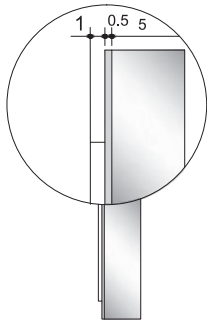

**Specchio 6 mm bordo filo lucido curvato da entrambi i lati completo di attacco a muro.**

*6mm smooth edged mirrors curved on both sides. Complete with wall mount.*

Espejo 6 mm canto pulido curvado en ambos lados con soporte a pared.

**Art. TPI**

**Reversibile - Reversible - Reversible**

Art.	L cm	H cm
TPI180	180	90

**Specchio 6 mm bordo filo lucido curvato da un lato completo di attacco a muro.**

*6mm smooth edged mirrors curved on one side. Complete with wall mount.*

Espejo 6 mm canto pulido curvado de un lado con soporte a pared.

**Art. TPI**

**Reversibile - Reversible - Reversible**

**Reversibile - Reversible - Reversible**

Art.	L cm	H cm
TPI100	100	100

Art.	L cm	H cm
TPI90	120	90

**Art. TPI**

**Reversibile - Reversible - Reversible**

Art.	ø cm
TPI10D	100

**Specchio 6 mm bordo filo lucido curvato da un lato completo di attacco a muro.**

*6mm smooth edged mirrors curved on one side. Complete with wall mount.*