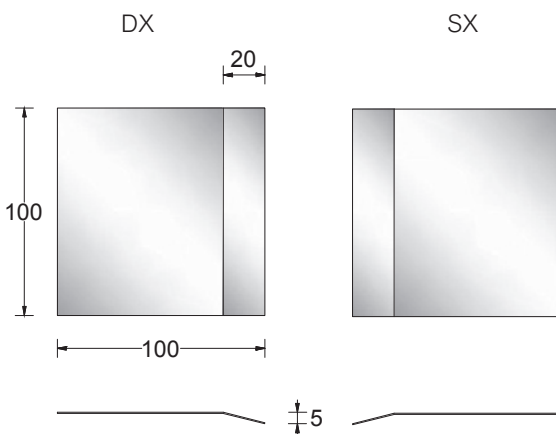

**Specchio 6 mm bordo filo lucido curvato da entrambi i lati completo di attacco a muro.**

*6mm smooth edged mirrors curved on both sides. Complete with wall mount.*

Espejo 6 mm canto pulido curvado en ambos lados con soporte a pared.

**Art. TPI**

**Reversibile - Reversible - Reversible**

Art.	L cm	H cm
TPI180	180	90

**Specchio 6 mm bordo filo lucido curvato da un lato completo di attacco a muro.**

*6mm smooth edged mirrors curved on one side. Complete with wall mount.*

Espejo 6 mm canto pulido curvado de un lado con soporte a pared.

**Art. TPI**

**Reversibile - Reversible - Reversible**

**Reversibile - Reversible - Reversible**

Art.	L cm	H cm
TPI100	100	100

Art.	L cm	H cm
TPI90	120	90

**Art. TPI**

**Reversibile - Reversible - Reversible**

Art.	ø cm
TPI10D	100

**Specchio 6 mm bordo filo lucido curvato da un lato completo di attacco a muro.**

*6mm smooth edged mirrors curved on one side. Complete with wall mount.*