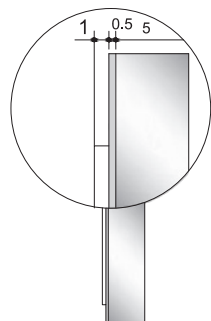

**Specchio 6 mm bordo filo lucido curvato da entrambi i lati completo di attacco a muro.**

*6mm smooth edged mirrors curved on both sides. Complete with wall mount.*

Espejo 6 mm canto pulido curvado en ambos lados con soporte a pared.

Art.	L cm	H cm
TPI90	120	90

**Specchio 6 mm bordo filo lucido curvato da un lato completo di attacco a muro.**

*6mm smooth edged mirrors curved on one side. Complete with wall mount.*

Espejo 6 mm canto pulido curvado de un lado con soporte a pared.

**Art. TPI**

**Reversibile - Reversible - Reversible**

<b>Art.</b>	<b>ø cm</b>
<b>TPI10D</b>	<b>100</b>

**Specchio 6 mm bordo filo lucido curvato da un lato completo di attacco a muro.**

*6mm smooth edged mirrors curved on one side. Complete with wall mount.*

Espejo 6 mm canto pulido curvado de un lado con soporte a pared.

**Art. TPI**

**Reversibile - Reversible - Reversible**

Art.	L cm	H cm
TPI70	70	120

SPECCHI  
MIRRORS  
LIGHTING