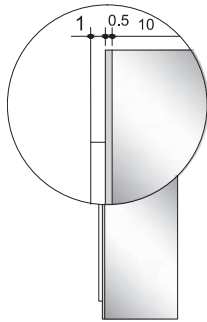

**Specchio 6 mm bordo filo lucido curvato da entrambi i lati completo di attacco a muro.**

*6mm smooth edged mirrors curved on both sides. Complete with wall mount.*

Espejo 6 mm canto pulido curvado en ambos lados con soporte a pared.

**Art. TPI**

**Reversibile - Reversible - Reversible**

Art.	L cm	H cm
TPI180	180	90

**Specchio 6 mm bordo filo lucido curvato da un lato completo di attacco a muro.**

*6mm smooth edged mirrors curved on one side. Complete with wall mount.*

Art.	L cm	H cm
TPI90	120	90

**Specchio 6 mm bordo filo lucido curvato da un lato completo di attacco a muro.**

*6mm smooth edged mirrors curved on one side. Complete with wall mount.*

Espejo 6 mm canto pulido curvado de un lado con soporte a pared.

**Art. TPI**

**Reversibile - Reversible - Reversible**

<b>Art.</b>	<b>ø cm</b>
<b>TPI10D</b>	<b>100</b>

**Specchio 6 mm bordo filo lucido curvato da un lato completo di attacco a muro.**

*6mm smooth edged mirrors curved on one side. Complete with wall mount.*