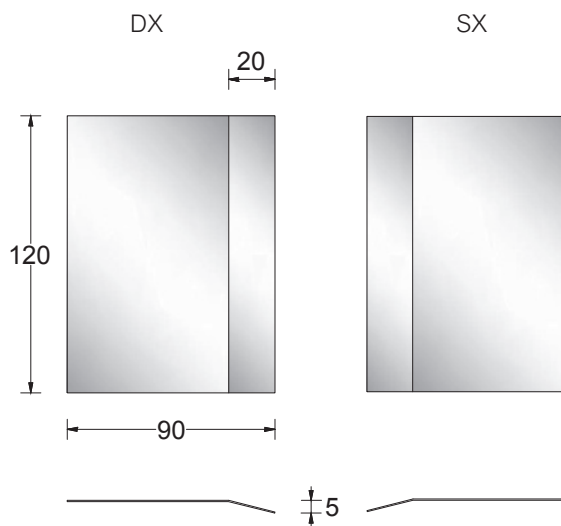

**Art. TPI**

**Reversibile - Reversible - Reversible**

Art.	L cm	H cm
TPI180	180	90

**Specchio 6 mm bordo filo lucido curvato da un lato completo di attacco a muro.**

*6mm smooth edged mirrors curved on one side. Complete with wall mount.*

Espejo 6 mm canto pulido curvado de un lado con soporte a pared.

**Art. TPI**

SPECCHI  
MIRRORS  
LIGHTING

**Reversibile - Reversible - Reversible**

**Reversibile - Reversible - Reversible**

Art.	L cm	H cm
TPI100	100	100

Art.	L cm	H cm
TPI90	120	90

**Specchio 6 mm bordo filo lucido curvato da un lato completo di attacco a muro.**

*6mm smooth edged mirrors curved on one side. Complete with wall mount.*

Espejo 6 mm canto pulido curvado de un lado con soporte a pared.

**Art. TPI**

**Reversibile - Reversible - Reversible**

<b>Art.</b>	<b>ø cm</b>
<b>TPI10D</b>	<b>100</b>

**Specchio 6 mm bordo filo lucido curvato da un lato completo di attacco a muro.**

*6mm smooth edged mirrors curved on one side. Complete with wall mount.*