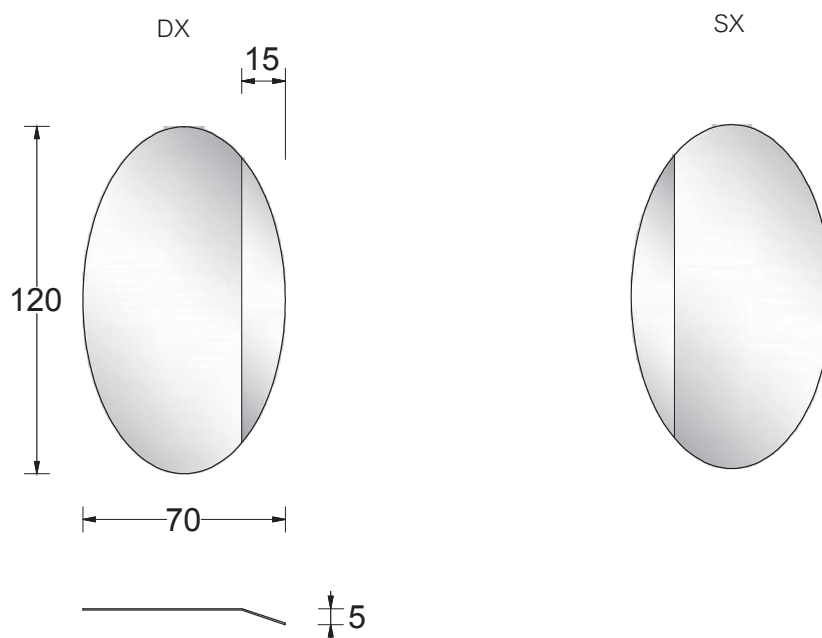

**Art. TPI**

**Reversibile - Reversible - Reversible**

Art.	L cm	H cm
TPI180	180	90

**Specchio 6 mm bordo filo lucido curvato da un lato completo di attacco a muro.**

*6mm smooth edged mirrors curved on one side. Complete with wall mount.*

Art.	L cm	H cm
TPI90	120	90

**Specchio 6 mm bordo filo lucido curvato da un lato completo di attacco a muro.**

*6mm smooth edged mirrors curved on one side. Complete with wall mount.*

Espejo 6 mm canto pulido curvado de un lado con soporte a pared.

**Art. TPI**

**Reversibile - Reversible - Reversible**

<b>Art.</b>	<b>ø cm</b>
<b>TPI10D</b>	<b>100</b>

**Specchio 6 mm bordo filo lucido curvato da un lato completo di attacco a muro.**

*6mm smooth edged mirrors curved on one side. Complete with wall mount.*

Espejo 6 mm canto pulido curvado de un lado con soporte a pared.

**Art. TPI**

**Reversibile - Reversible - Reversible**

Art.	L cm	H cm
TPI70	70	120

SPECCHI  
MIRRORS  
LIGHTING