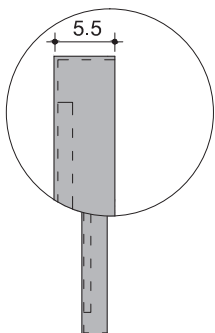

PRIMUS Collection

OPTIONAL

DMR

pag.64

Specchio 5 mm bordo filo lucido con illuminazione a led integrata sui quattro lati. Specchio completo di trasformatore 220/12V, sensor e telaio in alluminio verniciato bianco. LUCE FREDDA 5700°K.

5mm smooth edged mirror with LED lighting integrated on the four sides. Mirror complete with 220/12V transformer, dimmer and wall mount in varnished white aluminium. 5700°K COLD LIGHT.

Espejo 5 mm canto pulido con iluminación a led integrada sobre los cuatro lados. Espejo con transformador 220/12V, sensor y soporte de fijación de aluminio barnizado blanco. LUZ FRÍA 5700°K.

Art. TPM

SPECCHI
MIRRORS
LIGHTING

L cm	Art.	H 70 cm
60	TPM60	
75	TPM75	
90	TPM90	
120	TPM120	