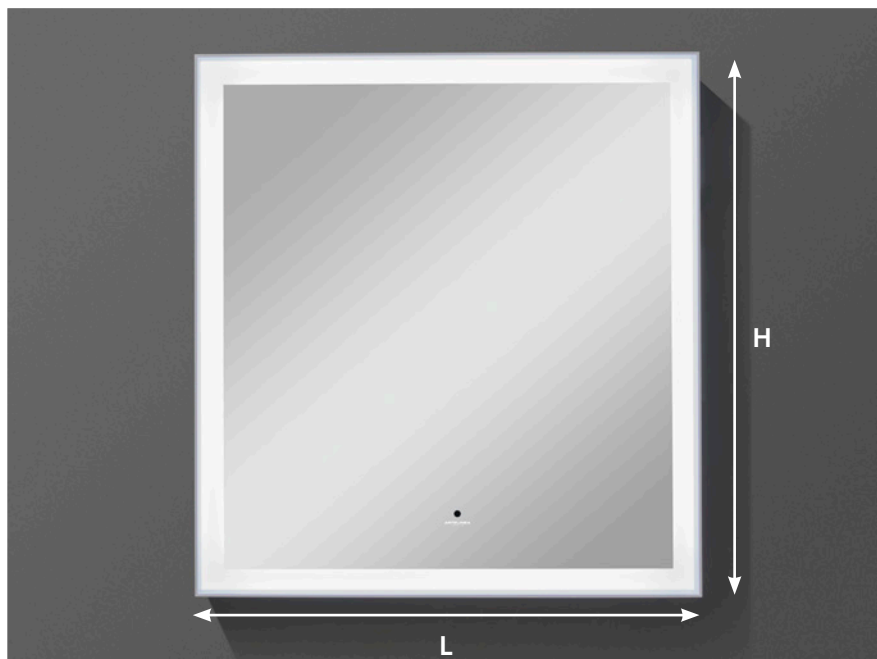

PRIMUS Collection

OPTIONAL

DMR

pag.64

Specchio 5 mm bordo filo lucido con illuminazione a led integrata sui quattro lati. Specchio completo di trasformatore 220/12V, sensor e telaio in alluminio verniciato bianco. LUCE FREDDA 5700°K.

5mm smooth edged mirror with LED lighting integrated on the four sides. Mirror complete with 220/12V transformer, dimmer and wall mount in varnished white aluminium. 5700°K COLD LIGHT.

Espejo 5 mm canto pulido con iluminación a led integrada sobre los cuatro lados. Espejo con transformador 220/12V, sensor y soporte de fijación de aluminio barnizado blanco. LUZ FRÍA 5700°K.