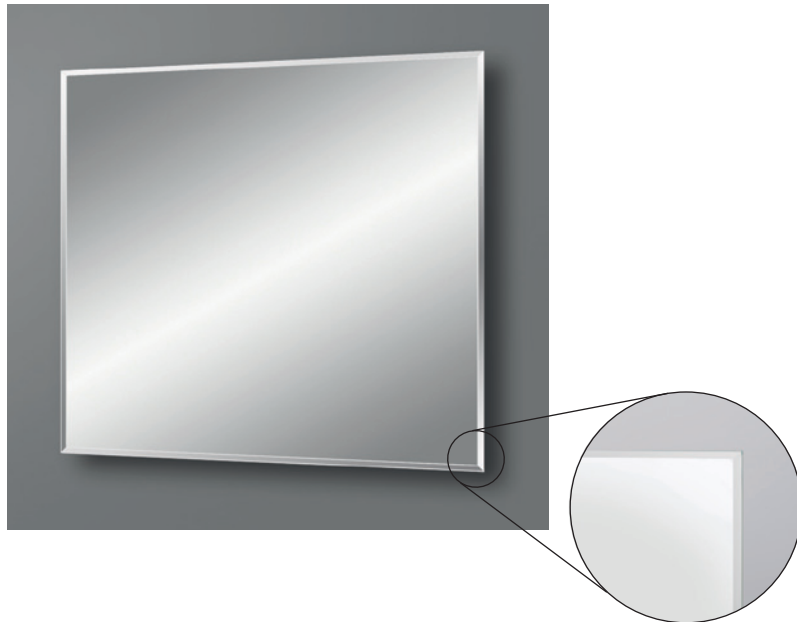

Specchio 8 mm con bisello 10mm con e senza illuminazione perimetrale a led diffusion. Trasformatore 220V ed interruttore sensor. Completo di telaio. Di serie LUCE NATURALE 4000°K, su richiesta LUCE CALDA 2700°K e LUCE FREDDA 6000°K.

8mm mirrors with 10mm bevelled edge, with and without perimetral LED diffusion lighting, 220V transformer and sensor switch. Wall mount system included. 4000°K NATURAL LIGHT supplied as standard, 2700°K WARM LIGHT and 6000°K COLD LIGHT upon request.

Espejo 8 mm con bisel 10 mm con y sin iluminación perimetral con led difusión, transformador 220V e interruptor sensor. Con soporte. De serie LUZ NATURAL 4000°K, sobre pedido LUZ CÁLIDA 2700°K o LUZ FRÍA 6000°K.

Mirror manufactured with a special edge thanks to special grinding.

Espejo realizado con una particular elaboración del borde caracterizado por un pulido de una cierta angulación.

Note: (pag. 94)

D H

Art. TPR