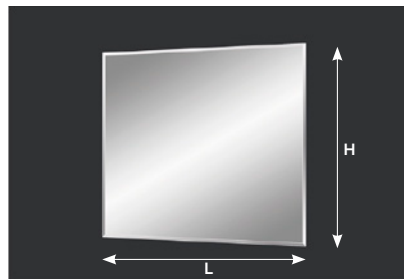

D H

Art. TPR

A D V X