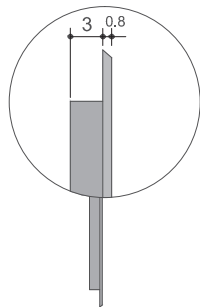

MUS
Pag.98

DMR
Pag.99

MM10
Pag.103

MM12
Pag.103

NOF
Pag.104

W
Pag.189

SPECCHI MIRRORS LIGHTING

Specchio realizzato attraverso una particolare lavorazione del bordo caratterizzato da una molatura di una certa angolazione.

Mirror manufactured with a special edge thanks to special grinding.

Espejo realizado con una particular elaboración del borde caracterizado por un pulido de una cierta angulación.

Note: (pag. 94)