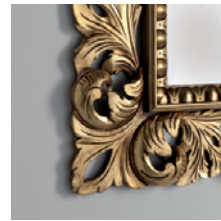

Note: (pag. 94)

N

Specchio filo lucido con cornice in legno ad intarsi.

Smooth edged mirrors with wooden frame with inlay work.

Espejo canto pulido con cornisa de madera embutida.

Art. **T.460**

Oro

Argento

Bianco

Nero

Art.	H	L
T.460	110	90

Reversible - Reversible - Reversible