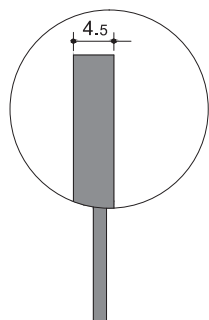

ING1

Pag.106

Specchio sp.4mm bordo filo lucido con cornice in legno verniciato Peltro, Bronzo e Nero opaco (RAL9011).

4mm smooth edged mirrors with frame in varnished wood Peltro, Bronzo and opaque Nero (RAL9011) finishes.

Espejo de espesor 4mm. canto pulido con marco en madera barnizada Peltro, Bronce y Negro opaco (RAL9011).

ART.	ø cm
TTA80	80

ART.	ø cm
TTA100	100

SPECCHI
MIRRORS
LIGHTING

Specchio sp.4mm bordo filo lucido con illuminazione frontale led, trasformatore 220V. Cornice in legno verniciato Peltro, Bronzo e Nero opaco (RAL9011). Di serie luce naturale 4000°K, su richiesta luce calda 2700°K e luce fredda 6000°K, accensione tramite NUOVO INTERRUTTORE DIMMER frontale.

4mm smooth edged mirrors with LED front lighting and frame in varnished wood Peltro, Bronzo and opaque Nero (RAL9011) finishes. 4000°K NATURAL LIGHT supplied as standard, 2700°K WARM LIGHT and 6000°K COLD LIGHT upon request. NEW front DIMMER SWITCH.

Espejo 4 mm canto pulido con iluminación frontal led, transformador 220V. Marco en madera barnizada Peltro, Bronce y Negro opaco (RAL9011). . De serie LUZ NATURAL 4000°K, sobre pedido LUZ CALIDA 2700°K o LUZ FRÍA 6000°K, encendido mediante el NUEVO INTERRUPTOR DIMMER frontal.