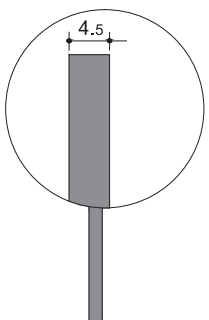

ING1

Pag.106

Specchio sp.4mm bordo filo lucido con cornice in legno verniciato Peltro, Bronzo e Nero opaco (RAL9011).

4mm smooth edged mirrors with frame in varnished wood Peltro, Bronzo and opaque Nero (RAL9011) finishes.

Espejo de espesor 4mm. canto pulido con marco en madera barnizada Peltro, Bronce y Negro opaco (RAL9011).

ART.	ø cm
TTA80	80

ART.	ø cm
TTA100	100

SPECCHI
MIRRORS
LIGHTING

Specchio sp.4mm bordo filo lucido con illuminazione frontale led, trasformatore 220V. Cornice in legno verniciato Peltro, Bronzo e Nero opaco (RAL9011). Di serie luce naturale 4000°K, su richiesta luce calda 2700°K e luce fredda 6000°K, accensione tramite NUOVO INTERRUTTORE DIMMER frontale.

Espejo 4 mm canto pulido con iluminación frontal led, transformador 220V. Marco en madera barnizada Peltro, Bronce y Negro opaco (RAL9011). . De serie LUZ NATURAL 4000°K, sobre pedido LUZ CALIDA 2700°K o LUZ FRÍA 6000°K, encendido mediante el NUEVO INTERRUPTOR DIMMER frontal.

ART.	ø cm
TTAD80	80

ART.	ø cm
TTAD100	100