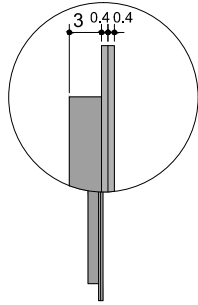

Specchio filo lucido con cornice ad inserti con e senza illuminazione perimetrale led diffusion, trasformatore 220V ed interruttore sensor, completo di telaio. Di serie LUCE NATURALE 4000°K, su richiesta luce calda 2700°K e luce fredda 6000°K.

Smooth edged mirrors with engraved frame with or without LED diffusion lighting. 220V transformer and sensor switch, complete with wall mount. 4000°K NATURAL LIGHT supplied as standard, 2700°K WARM LIGHT and 6000°K COLD LIGHT upon request.

Espejo canto pulido con cornisa e inserciones con y sin iluminación perimetral led diffusion, transformador 220V e interruptor sensor, con soporte de fijación. De serie LUZ NATURAL 4000°K, sobre pedido LUZ CÁLIDA 2700°K o LUZ FRÍA 6000°K.

Note: (pag. 94)