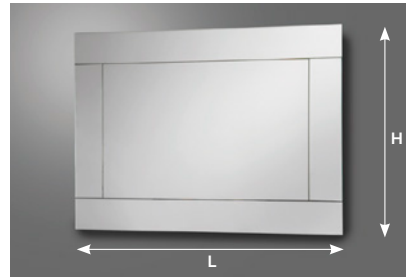

D H

Art. TTE90

A D V X

LED DIFFUSION