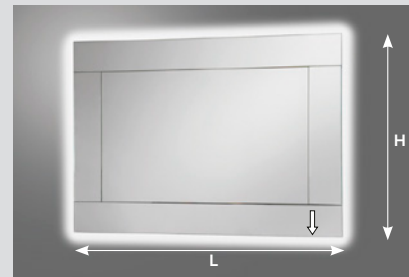

*Smooth edged mirrors with engraved frame with or without LED diffusion lighting. 220V transformer and sensor switch, complete with wall mount. 4000°K NATURAL LIGHT supplied as standard, 2700°K WARM LIGHT and 6000°K COLD LIGHT upon request.*

Espejo canto pulido con cornisa e inserciones con y sin iluminación perimetral led diffusion, transformador 220V e interruptor sensor, con soporte de fijación. De serie LUZ NATURAL 4000°K, sobre pedido LUZ CÁLIDA 2700°K o LUZ FRÍA 6000°K.

Note: (pag. 94)

D H

Art. TTE90

A D V X

LED DIFFUSION

Art. TTED90

L cm (Standard)

- 60
- 75
- 90
- 105
- 120
- 135
- 150
- 165
- 180
- 195
- 210
- 225

H 90 cm

H 90 cm

L cm (Custom)

da/from	a/to
60	→ 99
100	→ 139
140	→ 179
180	→ 225

SPECCHI MIRRORS LIGHTING