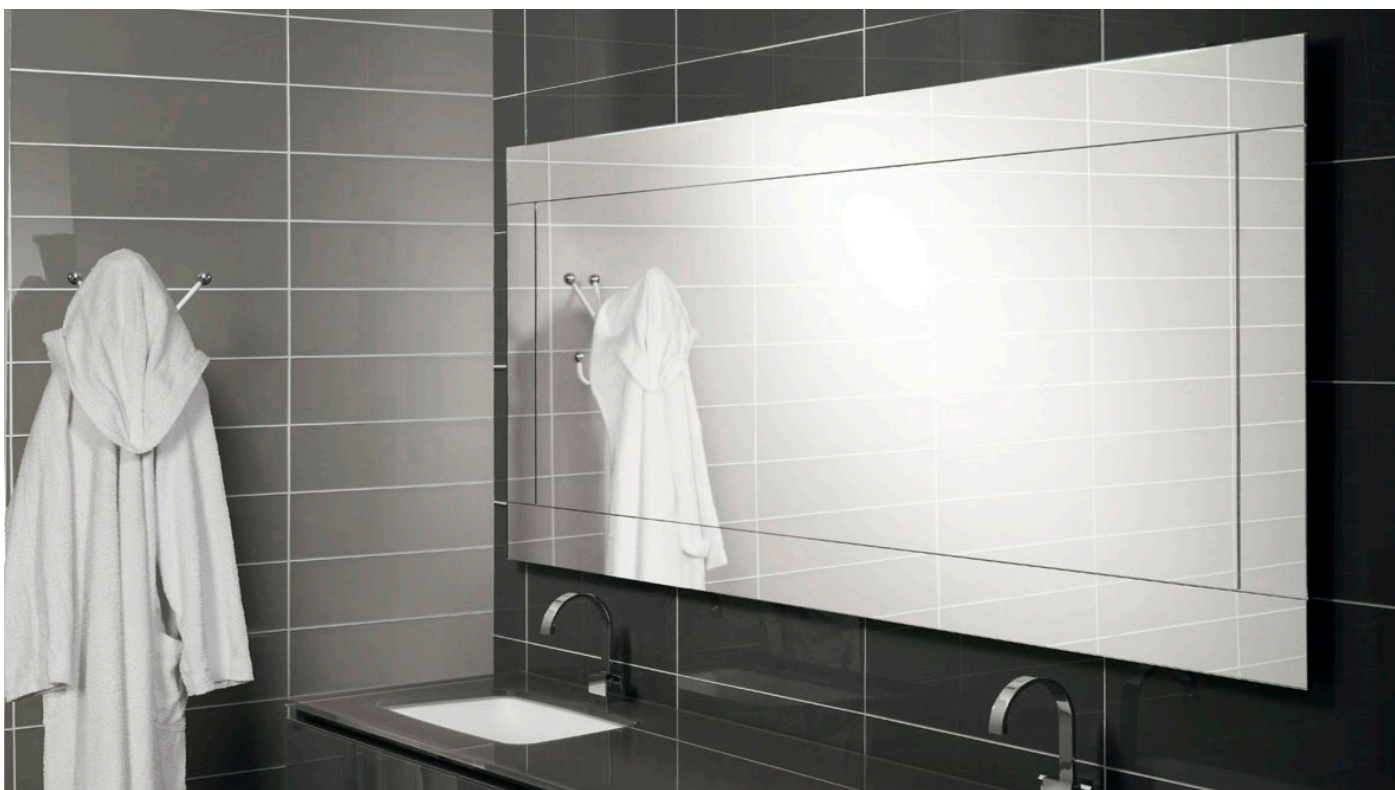

SPECCHI MIRRORS LIGHTING