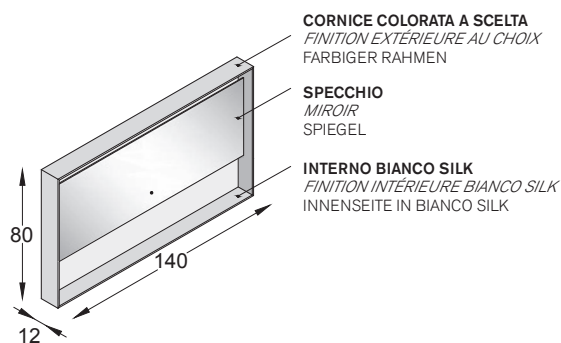

Specchio 5 mm bordo filo lucido con illuminazione superiore ed inferiore a led, trasformatore 220/12V, interruttore sensor frontale e telaio. Cornice in doppio cristallo sp.4mm bicolore con interno bianco silk. Possibilità di scelta del colore cornice esterna da campionario (vedi pag.4). Di serie LUCE NATURALE 4000°K, su richiesta LUCE CALDA 2700°K e LUCE FREDDA 5700°K.

Miroir épaisseur 5 mm, bords droits avec éclairage supérieur et inférieur à Led, transformateur 220/12V, interrupteur sensor frontal et système de fixation mural inclus. Cadre en DUALITE® épaisseur 8 mm, bicolore avec intérieur en Bianco Silk. Possibilité de choisir la couleur du revêtement extérieur (voir p. 4). Standard, LUMIÈRE NATURELLE 4000°K, sur demande LUMIÈRE CHAUDE 2700°K ou FROIDE 5700°K.

5mm starker Spiegel mit geradem Kantenschliff und Beleuchtung (Oben und Unten) inkl. 220/12V Transformator, Wandaufhängung und auf der Vorderseite angebrachtem Sensor. Eingelassen in einem Rahmen aus zwei verbundenen Kristallen in verschiedenen Farben (2 x 4mm) sowie BIANCO SILK auf der Innenseite. Die Aussenfarbe kann frei nach unserem Farbmuster Katalog (siehe Seite 4) gewählt werden. Serienmässig naturales Licht 4000°K, auf Anfrage KALTLICHT 2700°K und WARMLICHT 5700°K.

OPTIONAL

DMR

pag.64

MIROIRS
SPIEGEL
APPLIQUES

Art.	L cm	H cm
TDA110	70	110

Art.	L cm	H cm
TDAM140	140	80