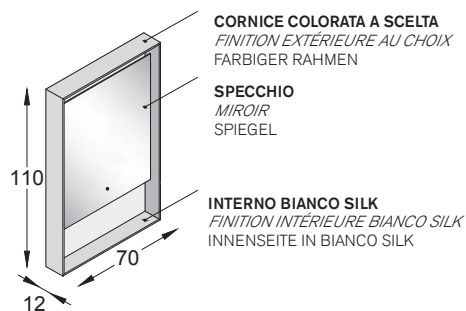

Specchio 5 mm bordo filo lucido con illuminazione superiore ed inferiore a led, trasformatore 220/12V, interruttore sensor frontale e telaio. Cornice in doppio cristallo sp.4mm bicolore con interno bianco silk. Possibilità di scelta del colore cornice esterna da campionario (vedi pag.4). Di serie LUCE NATURALE 4000°K, su richiesta LUCE CALDA 2700°K e LUCE FREDDA 5700°K.

Miroir épaisseur 5 mm, bords droits avec éclairage supérieur et inférieur à Led, transformateur 220/12V, interrupteur sensor frontal et système de fixation mural inclus. Cadre en DUALITE® épaisseur 8 mm, bicolore avec intérieur en Bianco Silk. Possibilité de choisir la couleur du revêtement extérieur (voir p. 4). Standard, LUMIÈRE NATURELLE 4000°K, sur demande LUMIÈRE CHAUDE 2700°K ou FROIDE 5700°K.

5mm starker Spiegel mit geradem Kantenschliff und Beleuchtung (Oben und Unten) inkl. 220/12V Transformator, Wandaufhängung und auf der Vorderseite angebrachtem Sensor. Eingelassen in einem Rahmen aus zwei verbundenen Kristallen in verschiedenen Farben (2 x 4mm) sowie BIANCO SILK auf der Innenseite. Die Aussenfarbe kann frei nach unserem Farbmuster Katalog (siehe Seite 4) gewählt werden. Serienmässig naturales Licht 4000°K, auf Anfrage KALTLICHT 2700°K und WARMLICHT 5700°K.

OPTIONAL

DMR

pag.64

MIROIRS
SPIEGEL
APPLIQUES

Art.	L cm	H cm
TDA110	70	110

Art.	L cm	H cm
TDAM140	140	80