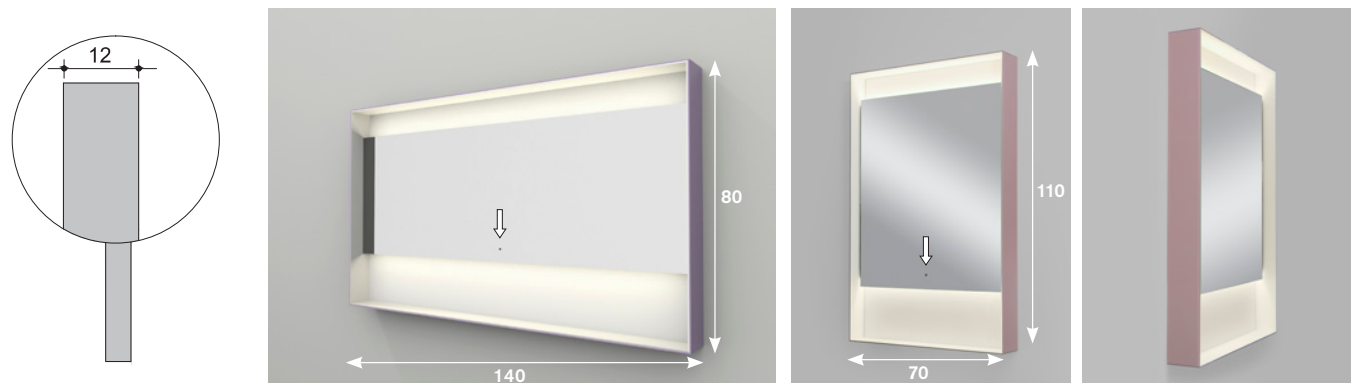

Specchio 5 mm bordo filo lucido con illuminazione superiore ed inferiore a led, trasformatore 220/12V, interruttore sensor frontale e telaio. Cornice in doppio cristallo sp.4mm bicolore con interno bianco silk. Possibilità di scelta del colore cornice esterna da campionario (vedi pag.4). Di serie LUCE NATURALE 4000°K, su richiesta LUCE CALDA 2700°K e LUCE FREDDA 5700°K.

Miroir épaisseur 5 mm, bords droits avec éclairage supérieur et inférieur à Led, transformateur 220/12V, interrupteur sensor frontal et système de fixation mural inclus. Cadre en DUALITE® épaisseur 8 mm, bicolore avec intérieur en Bianco Silk. Possibilité de choisir la couleur du revêtement extérieur (voir p. 4). Standard, LUMIÈRE NATURELLE 4000°K, sur demande LUMIÈRE CHAUDE 2700°K ou FROIDE 5700°K.

5mm starker Spiegel mit geradem Kantenschliff und Beleuchtung (Oben und Unten) inkl. 220/12V Transformator, Wandaufhängung und auf der Vorderseite angebrachtem Sensor. Eingelassen in einem Rahmen aus zwei verbundenen Kristallen in verschiedenen Farben (2 x 4mm) sowie BIANCO SILK auf der Innenseite. Die Aussenfarbe kann frei nach unserem Farbmuster Katalog (siehe Seite 4) gewählt werden. Serienmässig naturales Licht 4000°K, auf Anfrage KALTLICHT 2700°K und WARMLICHT 5700°K.

OPTIONAL

DMR

pag.64

MIROIRS
SPIEGEL
APPLIQUES

Art.	L cm	H cm
TDA110	70	110