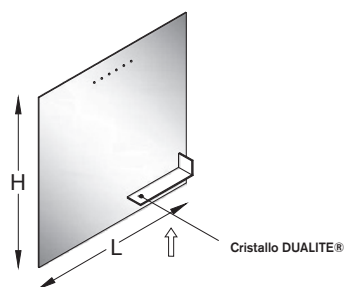

LED Collection

Specchio con mensola - versione destra.

Miroir avec étagère - version droite.

Spiegel mit Ablage aus DUALITE - rechte Version.

Note: (pag. 58)

A Z

Art. TLP1R

LED DIFFUSION

Art. TLPD1R

| L cm. | Nr. Power Led | H 80 cm | H 100 cm |
|-------|---------------|---------|----------|
| 50 | 6 | | |
| 75 | 6 | | |
| 100 | 6 | | |
| 125 | 6 | | |
| 150 | 6+6 | | |