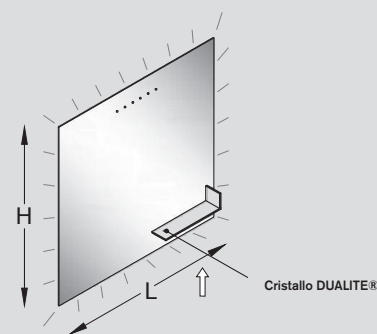

LED Collection

Specchio con mensola - versione destra.

Miroir avec étagère - version droite.

Spiegel mit Ablage aus DUALITE - rechte Version.

Note: (pag. 58)

A Z

Art. TLP1R

LED DIFFUSION

Art. TLPD1R

| L cm. | Nr. Power Led | H 80 cm | H 100 cm |
|-------|---------------|---------|----------|
| 50 | 6 | | |
| 75 | 6 | | |
| 100 | 6 | | |
| 125 | 6 | | |
| 150 | 6+6 | | |