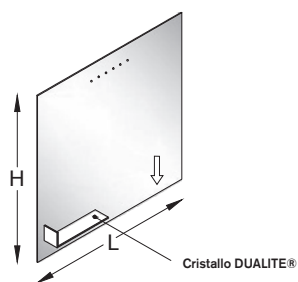

LED Collection

Specchio con mensola - versione sinistra.

Miroir avec étagère - version gauche.

Spiegel mit Ablage aus DUALITE - linke Version.

Note: (pag. 58)

A Z

Indicare nell'ordine il colore del doppio rivestimento, specificando quello esterno (1) e quello interno (2).

Indiquer dans la commande la couleur du double revêtement en spécifiant la couleur extérieure (1) et la couleur intérieure (2).

Geben Sie bitte in der Bestellung die Kristallfarbe der Aussenseite (1) und die Kristallfarbe der Innenseite (2) an.

Art. TLP1L