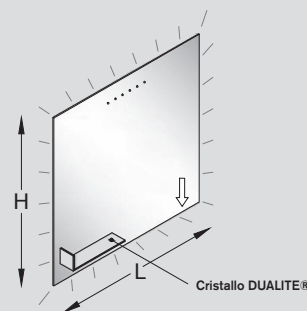

LED DIFFUSION

Art. TLPD1L

L cm.	Nr. Power Led	H 80 cm	H 100 cm
50	6		
75	6		
100	6		
125	6		
150	6+6		

OPTIONAL

MUS

pag.62

NOF

pag.63

DMR

pag.64

MM04

pag.67

MM08

pag.67

ING1

pag.68

OBL

pag.69

MIROIRS
SPIEGEL
APPLIQUES

LED Collection

Specchio con mensola - versione destra.

Miroir avec étagère - version droite.

Spiegel mit Ablage aus DUALITE - rechte Version.

Note: (pag. 58)

A Z