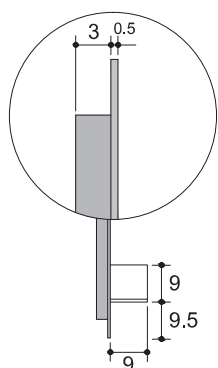

Miroirs épaisseur 5 mm, bords droits, avec éclairage à LED, transformateur 220/12V et interrupteur sensor. Étagère en DUALITE® et châssis inclus. Standard, LUMIÈRE NATURELLE 4000°K, sur demande LUMIÈRE CHAUDE 2700°K ou FROIDE 5700°K.

Spiegel, Stärke 5mm, rechteckiger Kantenschliff, Led Beleuchtung, Transformator 220/12V, Sensor Schalter; Ablage aus Cristallo DUALITE; Wandbefestigung. Serienmässig naturales Licht 4000°K, auf Anfrage KALTLICHT 2700°K und WARMLICHT 5700°K.

LED Collection

Specchio con mensola - versione destra.

Miroir avec étagère - version droite.

Spiegel mit Ablage aus DUALITE - rechte Version.

Note: (pag. 58)

A Z

Art. TLP1R

LED DIFFUSION

Art. TLPD1R

| L cm. | Nr. Power Led | H 80 cm | H 100 cm |
|-------|---------------|---------|----------|
| 50 | 6 | | |
| 75 | 6 | | |
| 100 | 6 | | |
| 125 | 6 | | |
| 150 | 6+6 | | |