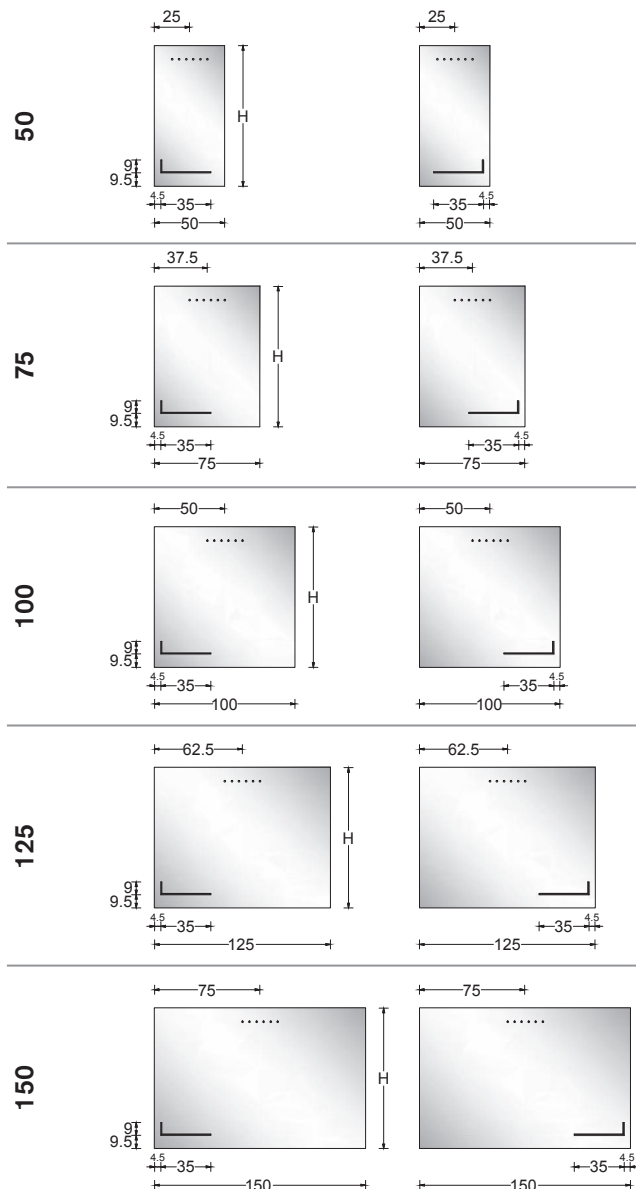

LED Collection

Specchi 5 mm bordo filo lucido con illuminazione a led, trasformatore 220/12V e interruttore sensor, completo di mensola in cristallo DUALITE® e telaio. Di serie LUCE NATURALE 4000°K, su richiesta luce calda 2700°K e LUCE FREDDA 5700°K.

Miroirs épaisseur 5 mm, bords droits, avec éclairage à LED, transformateur 220/12V et interrupteur sensor. Étagère en DUALITE® et châssis inclus. Standard, LUMIÈRE NATURELLE 4000°K, sur demande LUMIÈRE CHAUDE 2700°K ou FROIDE 5700°K.

Spiegel, Stärke 5mm, rechteckiger Kantenschliff, Led Beleuchtung, Transformator 220/12V, Sensor Schalter; Ablage aus Cristallo DUALITE; Wandbefestigung. Serienmässig naturales Licht 4000°K, auf Anfrage KALTLICHT 2700°K und WARMLICHT 5700°K.

Indicare nell'ordine il colore del doppio rivestimento, specificando quello esterno (1) e quello interno (2).

Indiquer dans la commande la couleur du double revêtement en spécifiant la couleur extérieure (1) et la couleur intérieure (2).

Geben Sie bei Ihrer Bestellung die gewünschte Farbkombination an und spezifizieren Sie 1.) die Aussenfarbe und 2.) die Innenfarbe.