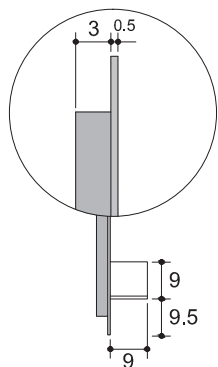

Miroirs épaisseur 5 mm, bords droits, avec éclairage à LED, transformateur 220/12V et interrupteur sensor. Étagère en DUALITE® et châssis inclus. Standard, LUMIÈRE NATURELLE 4000°K, sur demande LUMIÈRE CHAUDE 2700°K ou FROIDE 5700°K.

Spiegel, Stärke 5mm, rechteckiger Kantenschliff, Led Beleuchtung, Transformator 220/12V, Sensor Schalter; Ablage aus Cristallo DUALITE; Wandbefestigung. Serienmässig naturales Licht 4000°K, auf Anfrage KALTLICHT 2700°K und WARMLICHT 5700°K.

Geben Sie bitte in der Bestellung die Kristallfarbe der Aussenseite (1) und die Kristallfarbe der Innenseite (2) an.

Art. TLP1L

LED DIFFUSION

Art. TLPD1L

| L cm. | Nr. Power Led | H 80 cm | H 100 cm |
|-------|---------------|---------|----------|
| 50 | 6 | | |
| 75 | 6 | | |
| 100 | 6 | | |
| 125 | 6 | | |
| 150 | 6+6 | | |

Art. TLPD1R

| L cm. | Nr. Power Led | H 80 cm | H 100 cm |
|-------|---------------|---------|----------|
| 50 | 6 | | |
| 75 | 6 | | |
| 100 | 6 | | |
| 125 | 6 | | |
| 150 | 6+6 | | |