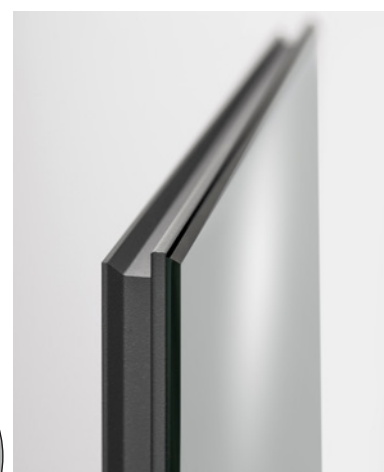

NOF  
pag.63

ING1  
pag.68

W  
pag.149

**Specchio 5mm con bisello completo di cornice in alluminio anodizzato antracite.**

*Miroirs 5 mm avec biseau et système de fixation mural inclus avec cadre en aluminium anodisé finition anthracite.*

Spiegel 5mm mit Fasenschliff, komplett mit anthrazit eloxiertem Aluminiumrahmen.

Art. TZA1

L cm	H 60 cm	H 70 cm	H 80 cm	H 90 cm
45				
60				
75				
90				
120				

**Faretti e NO FOG abbinati possono essere accesi solo tramite interruttore a parete.**