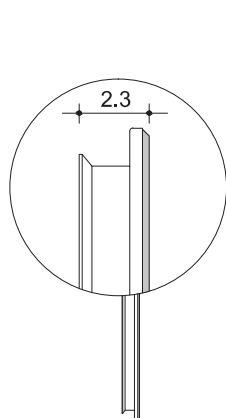

NOF  
pag.63

ING1  
pag.68

W  
pag.149

**Specchio 5mm con bisello completo di cornice in alluminio anodizzato antracite.**

*Miroirs 5 mm avec biseau et système de fixation mural inclus avec cadre en aluminium anodisé finition anthracite.*

Spiegel 5mm mit Fasenschliff, komplett mit anthrazit eloxiertem Aluminiumrahmen.

Art. TZA1

L cm	H 60 cm	H 70 cm	H 80 cm	H 90 cm
45				
60				
75				
90				
120				

**Faretti e NO FOG abbinati possono essere accesi solo tramite interruttore a parete.**