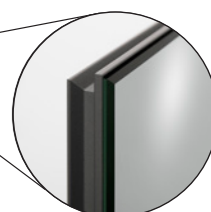

Spiegel 5mm mit Fasenschliff, komplett mit anthrazit eloxiertem Aluminiumrahmen.

Art. TZA1

L cm	H 60 cm	H 70 cm	H 80 cm	H 90 cm
45				
60				
75				
90				
120				

**Faretti e NO FOG abbinati possono essere accesi solo tramite interruttore a parete.**

	<p><b>W.430</b></p> <p><b>Faretto in alluminio finitura cromata con diffusore orientabile in opalina da applicare sullo specchio. Luce led 4000°K, 24V DC, 5,5W, CRI&gt;95, 409 Lm.</b></p> <p><i>Applique en aluminium finition chromée avec diffuseur de lumière orientable en opaline à appliquer sur le miroir. Éclairage à leds 4000°K, 24V DC, 5,5W, IRC &gt; 95, 409 Lm.</i></p> <p>Beleuchtungsmittel aus verchromtem Aluminium mit drehbarer Beleuchtung aus Opalina. 4000°K/24V DC, 5,5W, CRI&gt; 95, 409 Lm.</p>	
	<p><b>W.440</b></p> <p><b>Faretto in alluminio finitura cromata con diffusore orientabile in opalina da applicare sullo specchio. Luce led 4000°K, 24V DC, 3,5W, CRI&gt;95, 272 Lm.</b></p> <p><i>Applique en aluminium finition chromée avec diffuseur de lumière orientable en opaline à appliquer sur le miroir. Éclairage à leds 4000°K, 24V DC, 3,5W, IRC &gt; 95, 272 Lm.</i></p> <p>Beleuchtungsmittel aus verchromtem Aluminium mit drehbarer Beleuchtung aus Opalina. 4000°K/24V DC, 3,5W, CRI&gt; 95, 272 Lm.</p>	
	<p><b>W.450</b></p> <p><b>Faretto in alluminio finitura cromata con diffusore orientabile in opalina da applicare sullo specchio. Luce led 4000°K, 24V DC, 1,5W, CRI&gt;95, 109 Lm.</b></p> <p><i>Applique en aluminium finition chromée avec diffuseur de lumière orientable en opaline à appliquer sur le miroir. Éclairage à leds 4000°K, 24V DC, 1,5W, IRC &gt; 95, 109 Lm.</i></p> <p>Beleuchtungsmittel aus verchromtem Aluminium mit drehbarer Beleuchtung aus Opalina. 4000°K/24V DC, 1,5W, CRI&gt; 95, 109 Lm.</p>	