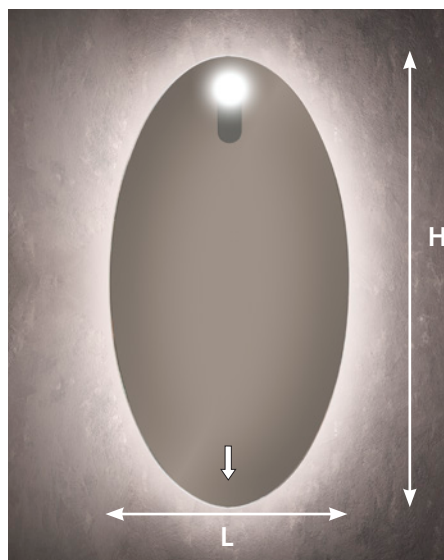

Art. TMO120

L cm

H cm

63

120