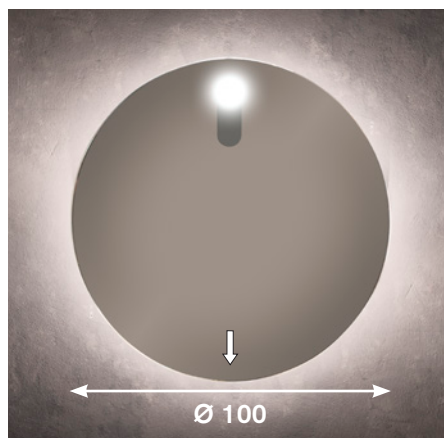

Miroir ép. 5 mm, bords droits, avec applique installée sur fenêtre rétro-émailée gris anthracite, led diffusion, transformateur 220/12V et interrupteur sensor. Chassis et système de fixation murale inclus. Lumière NATURELLE 4000°K uniquement.

5 mm starker Spiegel mit geradem Kantenschliff und aufgesetzter Beleuchtung auf grau beschichtetem Hintergrund, 220V/12V Transformator, Sensorschalter und Aufhängesystem. Nur natürliches Licht 4000°K.

Lampada da specchio in vetro pirex diam.8cm con supporto in alluminio verniciato peltro a luce led 4000°K.

Applique pour miroir en verre pyrex, diam. 8 cm avec support en aluminium verni Peltro. Lumière Led 4000°K.

Kugellampe. Spiegelglaslampe mit einer Pyrex-Kugel, 8 cm Durchmesser, und einem in Zinn lackierten Aluminiumträger. NATÜRLICHES LICHT 4000 ° K.

INCLUSO
INCLUSE
INKLUSIVE